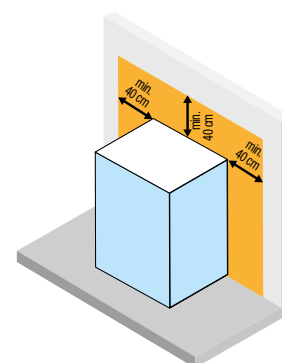

GLAX 2 2P+2F

205 cm 6 mm Porta 5 mm pareti

CABINA MULTIFUNZIONE, APERTURA 1 ANTA SCORREVOLE E 1 FISSA IN LINEA + 2 FISSI LATERALI

Design Marco Pellicci

GLAX 2 2P+2F SILVER

OPTIONAL

SEBILE IN ACRILICO OPALINO

Codice Prezzo

SED030PL 369 €

Misure				Codice	Miscelatore		Vetro	Scelta finitura				
Dimensioni (cm)	Piatto doccia (cm)	Altezza totale (cm)	Entrata (cm)		M	T		1	UH	UU	HU	BB
		C	*		Meccanico	Termostatico	Trasparente	White	Total White	Black	Silver	Corda
HYDRO												
					M1-	T1-	1	UH	UU	HU	BB	TU
120 X 80	4,5	217	49	G222PF120								
120 X 80	11,5	224	49	G222PF129								

HYDRO PLUS												
					M1L-	T1L-	1	UH	UU	HU	BB	TU
120 X 80	4,5	217	49	G222PF120								
120 X 80	11,5	224	49	G222PF129								

HAMMAM												
					M5-	T5-	1	UH	UU	HU	BB	TU
120 X 80	4,5	217	49	G222PF120								
120 X 80	11,5	224	49	G222PF129								