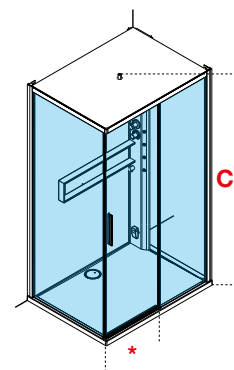

GLAX 2 2P+2F

205 cm 6 mm Porta 5 mm pareti

CABINA MULTIFUNZIONE, APERTURA 1 ANTA SCORREVOLE E 1 FISSA IN LINEA + 2 FISSI LATERALI

Design Marco Pellicci

GLAX 2 2P+2F SILVER

OPTIONAL

SEBILE IN ACRILICO OPALINO

Codice Prezzo

SED030PL 369 €

Misure				Codice	Miscelatore		Vetro	Scelta finitura				
Dimensioni (cm)	Piatto doccia (cm)	Altezza totale (cm)	Entrata (cm)		M	T		1	UH	UU	HU	BB
		C	*		Meccanico	Termostatico	Trasparente	White	Total White	Black	Silver	Corda
HYDRO												
					M1-	T1-	1	UH	UU	HU	BB	TU
120 X 80	4,5	217	49	G222PF120								
120 X 80	11,5	224	49	G222PF129								

HYDRO PLUS												
					M1L-	T1L-	1	UH	UU	HU	BB	TU
120 X 80	4,5	217	49	G222PF120								
120 X 80	11,5	224	49	G222PF129								

HAMMAM												
					M5-	T5-	1	UH	UU	HU	BB	TU
120 X 80	4,5	217	49	G222PF120								
120 X 80	11,5	224	49	G222PF129								