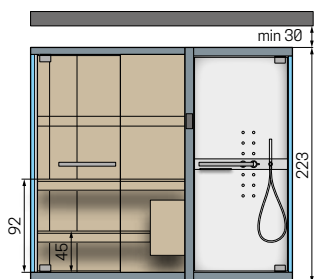

CELSIUS COMBO SS 250x150 GLASS/WALL

Potenza assorbita sauna: 4,5kW