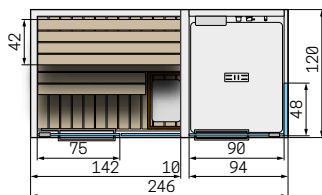

CELSIUS COMBO SS 250x150 GLASS/WALL

Potenza assorbita sauna: 4,5kW