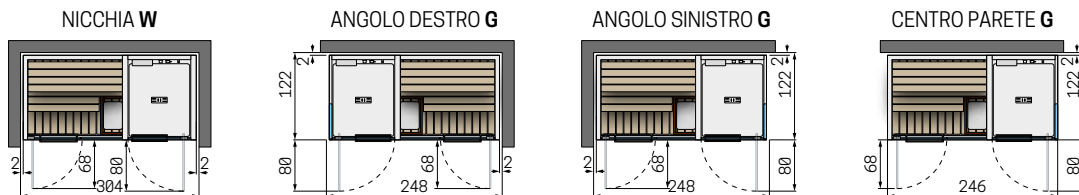

CELSIUS COMBO SS 250x150 GLASS/WALL

Potenza assorbita sauna: 4,5kW