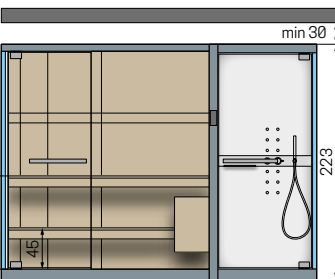

CELSIUS COMBO SS 300x150 GLASS/WALL

Potenza assorbita sauna: 6kW