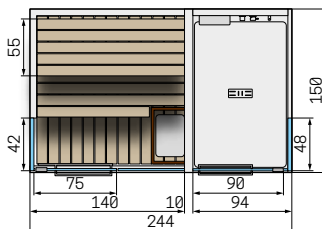

CELSIUS COMBO SS 300x150 GLASS/WALL

Potenza assorbita sauna: 6kW