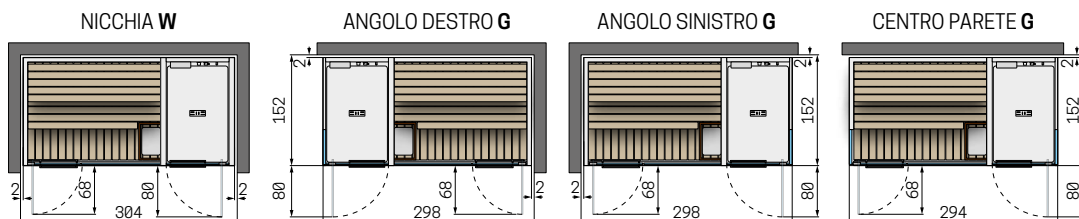

Caratteristiche elettriche:
Tensione: 230V 1P+N / 400V 3P+N - 50/60Hz

Caratteristiche Idrauliche:
Pressione dinamica ottimale 2-5bar
Acqua calda/fredda 1/2" doccia
Allaccio scarico Ø40 mm