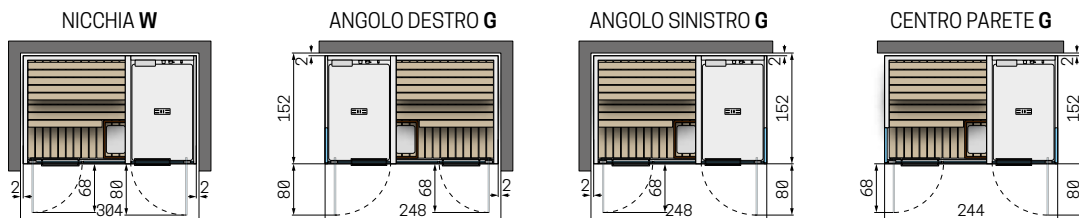

CELSIUS COMBO SS 300x150 GLASS/WALL

Potenza assorbita sauna: 6kW