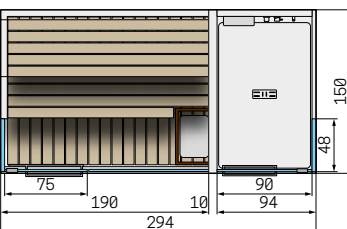

Caratteristiche elettriche:
Tensione: 230V 1P+N / 400V 3P+N - 50/60Hz

Caratteristiche Idrauliche:
Pressione dinamica ottimale 2-5bar
Acqua calda/fredda 1/2" doccia
Allaccio scarico Ø40 mm