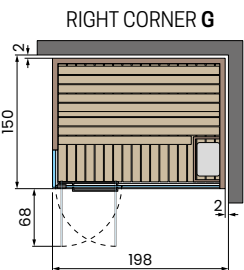

CELSIUS	FINNISH SAUNA		FINNISH SAUNA + BIO SAUNA		FINNISH SAUNA + INFRARED SAUNA			
	ELECTRICAL FEATURES	ABSORBED POWER	ELECTRICAL FEATURES	ABSORBED POWER	ELECTRICAL FEATURES	ABSORBED POWER		
						SAUNA	IR	TOT
120x100	230V 1P+N 50/60 Hz	2,3 kW	-	-	230V 1P+N 50/60 Hz	2,3 kW	0,35 kW	2,65 kW
120x120	230V 1P+N 50/60 Hz	3,5 kW	-	-	230V 1P+N 50/60 Hz	3,5 kW	0,35 kW	3,85 kW
150x120	230V 1P+N 50/60 Hz	3,5 kW	-	-	230V 1P+N 50/60 Hz	3,5 kW	0,70 kW	4,2 kW
200x120	230V 1P+N/ 400V 3P+N 50/60 Hz	4,5 kW	-	-	230V 1P+N/ 400V 3P+N 50/60 Hz	4,5 kW	0,70 kW	5,2 kW
150x150	230V 1P+N/ 400V 3P+N 50/60 Hz	4,5 kW	230V 1P+N/ 400V 3P+N 50/60 Hz	6,0 kW	230V 1P+N/ 400V 3P+N 50/60 Hz	4,5 kW	0,70 kW	5,2 kW
200x150	230V 1P+N/ 400V 3P+N 50/60 Hz	6 kW	230V 1P+N/ 400V 3P+N 50/60 Hz	6,0 kW	230V 1P+N/ 400V 3P+N 50/60 Hz	6 kW	0,70 kW	6,7 kW

Electrical features:

Voltage: 230V 1P+N / 400V 3P+N - 50/60Hz