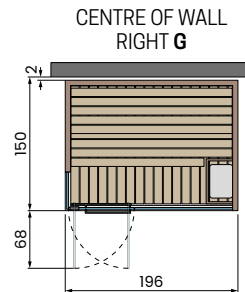

CELSIUS	FINNISH SAUNA		FINNISH SAUNA + BIO SAUNA		FINNISH SAUNA + INFRARED SAUNA			
	ELECTRICAL FEATURES	ABSORBED POWER	ELECTRICAL FEATURES	ABSORBED POWER	ELECTRICAL FEATURES	ABSORBED POWER		
						SAUNA	IR	TOT
120x100	230V 1P+N 50/60 Hz	2,3 kW	-	-	230V 1P+N 50/60 Hz	2,3 kW	0,35 kW	2,65 kW
120x120	230V 1P+N 50/60 Hz	3,5 kW	-	-	230V 1P+N 50/60 Hz	3,5 kW	0,35 kW	3,85 kW
150x120	230V 1P+N 50/60 Hz	3,5 kW	-	-	230V 1P+N 50/60 Hz	3,5 kW	0,70 kW	4,2 kW
200x120	230V 1P+N/ 400V 3P+N 50/60 Hz	4,5 kW	-	-	230V 1P+N/ 400V 3P+N 50/60 Hz	4,5 kW	0,70 kW	5,2 kW
150x150	230V 1P+N/ 400V 3P+N 50/60 Hz	4,5 kW	230V 1P+N/ 400V 3P+N 50/60 Hz	6,0 kW	230V 1P+N/ 400V 3P+N 50/60 Hz	4,5 kW	0,70 kW	5,2 kW
200x150	230V 1P+N/ 400V 3P+N 50/60 Hz	6 kW	230V 1P+N/ 400V 3P+N 50/60 Hz	6,0 kW	230V 1P+N/ 400V 3P+N 50/60 Hz	6 kW	0,70 kW	6,7 kW

Electrical features:

Voltage: 230V 1P+N / 400V 3P+N - 50/60Hz