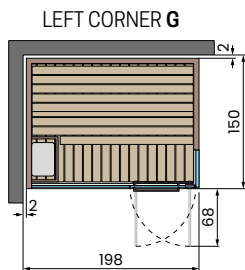

CELSIUS	FINNISH SAUNA		FINNISH SAUNA + BIO SAUNA		FINNISH SAUNA + INFRARED SAUNA			
	ELECTRICAL FEATURES	ABSORBED POWER	ELECTRICAL FEATURES	ABSORBED POWER	ELECTRICAL FEATURES	ABSORBED POWER		
						SAUNA	IR	TOT
120x100	230V 1P+N 50/60 Hz	2,3 kW	-	-	230V 1P+N 50/60 Hz	2,3 kW	0,35 kW	2,65 kW
120x120	230V 1P+N 50/60 Hz	3,5 kW	-	-	230V 1P+N 50/60 Hz	3,5 kW	0,35 kW	3,85 kW
150x120	230V 1P+N 50/60 Hz	3,5 kW	-	-	230V 1P+N 50/60 Hz	3,5 kW	0,70 kW	4,2 kW
200x120	230V 1P+N/ 400V 3P+N 50/60 Hz	4,5 kW	-	-	230V 1P+N/ 400V 3P+N 50/60 Hz	4,5 kW	0,70 kW	5,2 kW
150x150	230V 1P+N/ 400V 3P+N 50/60 Hz	4,5 kW	230V 1P+N/ 400V 3P+N 50/60 Hz	6,0 kW	230V 1P+N/ 400V 3P+N 50/60 Hz	4,5 kW	0,70 kW	5,2 kW
200x150	230V 1P+N/ 400V 3P+N 50/60 Hz	6 kW	230V 1P+N/ 400V 3P+N 50/60 Hz	6,0 kW	230V 1P+N/ 400V 3P+N 50/60 Hz	6 kW	0,70 kW	6,7 kW

Electrical features:

Voltage: 230V 1P+N / 400V 3P+N - 50/60Hz