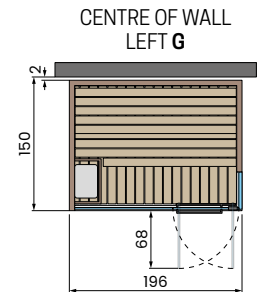

CELSIUS	FINNISH SAUNA		FINNISH SAUNA + BIO SAUNA		FINNISH SAUNA + INFRARED SAUNA			
	ELECTRICAL FEATURES	ABSORBED POWER	ELECTRICAL FEATURES	ABSORBED POWER	ELECTRICAL FEATURES	ABSORBED POWER		
						SAUNA	IR	TOT
120x100	230V 1P+N 50/60 Hz	2,3 kW	-	-	230V 1P+N 50/60 Hz	2,3 kW	0,35 kW	2,65 kW
120x120	230V 1P+N 50/60 Hz	3,5 kW	-	-	230V 1P+N 50/60 Hz	3,5 kW	0,35 kW	3,85 kW
150x120	230V 1P+N 50/60 Hz	3,5 kW	-	-	230V 1P+N 50/60 Hz	3,5 kW	0,70 kW	4,2 kW
200x120	230V 1P+N/ 400V 3P+N 50/60 Hz	4,5 kW	-	-	230V 1P+N/ 400V 3P+N 50/60 Hz	4,5 kW	0,70 kW	5,2 kW
150x150	230V 1P+N/ 400V 3P+N 50/60 Hz	4,5 kW	230V 1P+N/ 400V 3P+N 50/60 Hz	6,0 kW	230V 1P+N/ 400V 3P+N 50/60 Hz	4,5 kW	0,70 kW	5,2 kW
200x150	230V 1P+N/ 400V 3P+N 50/60 Hz	6 kW	230V 1P+N/ 400V 3P+N 50/60 Hz	6,0 kW	230V 1P+N/ 400V 3P+N 50/60 Hz	6 kW	0,70 kW	6,7 kW

Electrical features:

Voltage: 230V 1P+N / 400V 3P+N - 50/60Hz