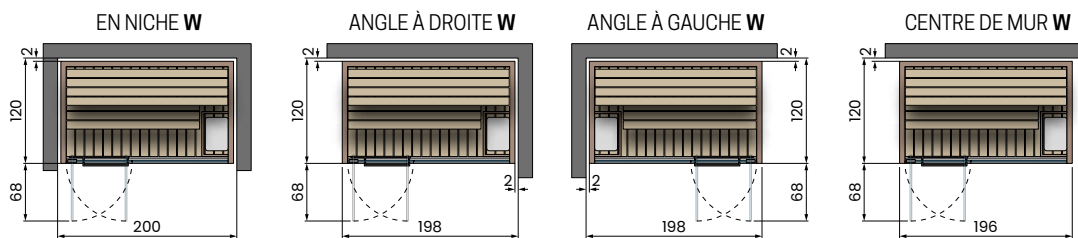

CELSIUS SAUNA 200x120 PANNEAU

Puissance absorbée: 4,5kW
Infrarouge: 2

W - Panneau latéral plein

CELSIUS SAUNA 150x150 PANNEAU

Puissance absorbée: 4,5kW
Infrarouge: 2

W - Panneau latéral plein

CELSIUS SAUNA 150x150 VERRE

Puissance absorbée: 4,5kW
Infrarouge: 2

G - Paroi latérale en verre

Caractéristiques électriques:

Tension: 230V 1P+N / 400V 3P+N - 50/60Hz