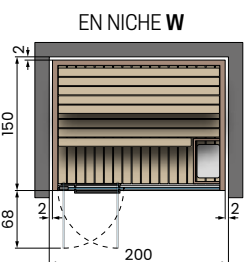

## CELSIUS SAUNA 200x150 PANNEAU

Puissance absorbée: 6kW

Infrarouge: 2

W - Panneau latéral plein