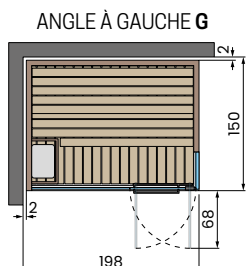

CELSIUS	SAUNA FINNOIS		SAUNA FINNOIS + BIO SAUNA		SAUNA FINNOIS + SAUNA INFRAROUGE			
	CARACTÉRISTIQUES ÉLECTRIQUES	PUISSANCE ABSORBÉE	CARACTÉRISTIQUES ÉLECTRIQUES	PUISSANCE ABSORBÉE	CARACTÉRISTIQUES ÉLECTRIQUES	PUISSANCE ABSORBÉE		
						SAUNA	IR	TOT
120x100	230V 1P+N 50/60 Hz	2,3 kW	-	-	230V 1P+N 50/60 Hz	2,3 kW	0,35 kW	2,65 kW
120x120	230V 1P+N 50/60 Hz	3,5 kW	-	-	230V 1P+N 50/60 Hz	3,5 kW	0,35 kW	3,85 kW
150x120	230V 1P+N 50/60 Hz	3,5 kW	-	-	230V 1P+N 50/60 Hz	3,5 kW	0,70 kW	4,2 kW
200x120	230V 1P+N/ 400V 3P+N 50/60 Hz	4,5 kW	-	-	230V 1P+N/ 400V 3P+N 50/60 Hz	4,5 kW	0,70 kW	5,2 kW
150x150	230V 1P+N/ 400V 3P+N 50/60 Hz	4,5 kW	230V 1P+N/ 400V 3P+N 50/60 Hz	6,0 kW	230V 1P+N/ 400V 3P+N 50/60 Hz	4,5 kW	0,70 kW	5,2 kW
200x150	230V 1P+N/ 400V 3P+N 50/60 Hz	6 kW	230V 1P+N/ 400V 3P+N 50/60 Hz	6,0 kW	230V 1P+N/ 400V 3P+N 50/60 Hz	6 kW	0,70 kW	6,7 kW

Caractéristiques électriques:

Tension: 230V 1P+N / 400V 3P+N - 50/60Hz