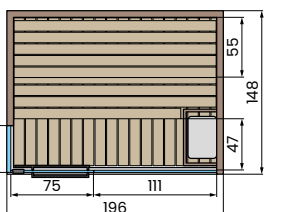

CELSIUS	SAUNA FINNOIS		SAUNA FINNOIS + BIO SAUNA		SAUNA FINNOIS + SAUNA INFRAROUGE			
	CARACTÉRISTIQUES ÉLECTRIQUES	PUISSANCE ABSORBÉE	CARACTÉRISTIQUES ÉLECTRIQUES	PUISSANCE ABSORBÉE	CARACTÉRISTIQUES ÉLECTRIQUES	PUISSANCE ABSORBÉE		
						SAUNA	IR	TOT
120x100	230V 1P+N 50/60 Hz	2,3 kW	-	-	230V 1P+N 50/60 Hz	2,3 kW	0,35 kW	2,65 kW
120x120	230V 1P+N 50/60 Hz	3,5 kW	-	-	230V 1P+N 50/60 Hz	3,5 kW	0,35 kW	3,85 kW
150x120	230V 1P+N 50/60 Hz	3,5 kW	-	-	230V 1P+N 50/60 Hz	3,5 kW	0,70 kW	4,2 kW
200x120	230V 1P+N/ 400V 3P+N 50/60 Hz	4,5 kW	-	-	230V 1P+N/ 400V 3P+N 50/60 Hz	4,5 kW	0,70 kW	5,2 kW
150x150	230V 1P+N/ 400V 3P+N 50/60 Hz	4,5 kW	230V 1P+N/ 400V 3P+N 50/60 Hz	6,0 kW	230V 1P+N/ 400V 3P+N 50/60 Hz	4,5 kW	0,70 kW	5,2 kW
200x150	230V 1P+N/ 400V 3P+N 50/60 Hz	6 kW	230V 1P+N/ 400V 3P+N 50/60 Hz	6,0 kW	230V 1P+N/ 400V 3P+N 50/60 Hz	6 kW	0,70 kW	6,7 kW

Caractéristiques électriques:

Tension: 230V 1P+N / 400V 3P+N - 50/60Hz