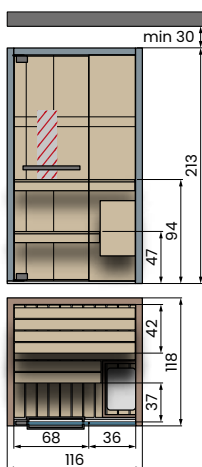

CELSIUS SAUNA 120x120 PANNEAU

Puissance absorbée: 3,5kW
Infrarouge: 1

W - Panneau latéral plein