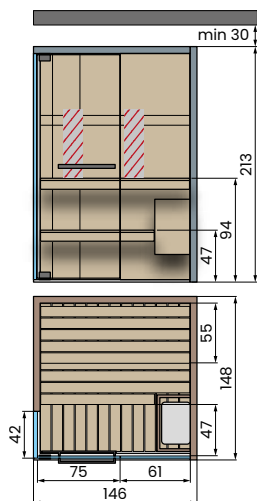

CELSIUS SAUNA 150x150 VERRE

Puissance absorbée: 4,5kW
Infrarouge: 2

G - Paroi latérale en verre