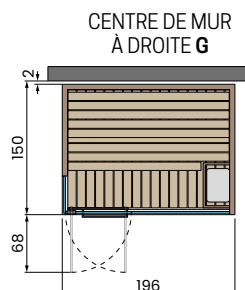

CELSIUS	SAUNA FINNOIS		SAUNA FINNOIS + BIO SAUNA		SAUNA FINNOIS + SAUNA INFRAROUGE			
	CARACTÉRISTIQUES ÉLECTRIQUES	PUISSANCE ABSORBÉE	CARACTÉRISTIQUES ÉLECTRIQUES	PUISSANCE ABSORBÉE	CARACTÉRISTIQUES ÉLECTRIQUES	PUISSANCE ABSORBÉE		
						SAUNA	IR	TOT
120x100	230V 1P+N 50/60 Hz	2,3 kW	-	-	230V 1P+N 50/60 Hz	2,3 kW	0,35 kW	2,65 kW
120x120	230V 1P+N 50/60 Hz	3,5 kW	-	-	230V 1P+N 50/60 Hz	3,5 kW	0,35 kW	3,85 kW
150x120	230V 1P+N 50/60 Hz	3,5 kW	-	-	230V 1P+N 50/60 Hz	3,5 kW	0,70 kW	4,2 kW
200x120	230V 1P+N/ 400V 3P+N 50/60 Hz	4,5 kW	-	-	230V 1P+N/ 400V 3P+N 50/60 Hz	4,5 kW	0,70 kW	5,2 kW
150x150	230V 1P+N/ 400V 3P+N 50/60 Hz	4,5 kW	230V 1P+N/ 400V 3P+N 50/60 Hz	6,0 kW	230V 1P+N/ 400V 3P+N 50/60 Hz	4,5 kW	0,70 kW	5,2 kW
200x150	230V 1P+N/ 400V 3P+N 50/60 Hz	6 kW	230V 1P+N/ 400V 3P+N 50/60 Hz	6,0 kW	230V 1P+N/ 400V 3P+N 50/60 Hz	6 kW	0,70 kW	6,7 kW

Caractéristiques électriques:

Tension: 230V 1P+N / 400V 3P+N - 50/60Hz