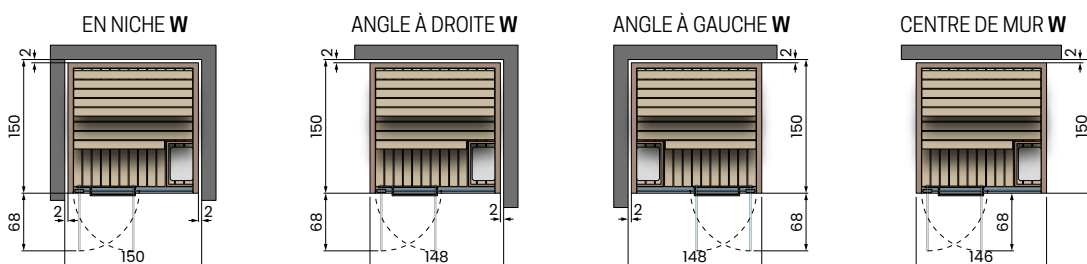

CELSIUS SAUNA 200x120 PANNEAU

Puissance absorbée: 4,5kW
Infrarouge: 2

W - Panneau latéral plein

CELSIUS SAUNA 150x150 PANNEAU

Puissance absorbée: 4,5kW
Infrarouge: 2

W - Panneau latéral plein

CELSIUS SAUNA 150x150 VERRE

Puissance absorbée: 4,5kW
Infrarouge: 2

G - Paroi latérale en verre

Caractéristiques électriques:

Tension: 230V 1P+N / 400V 3P+N - 50/60Hz