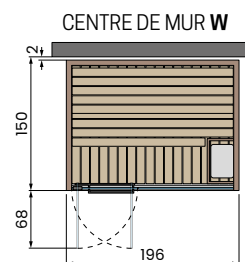

## CELSIUS SAUNA 200x150 PANNEAU

Puissance absorbée: 6kW

Infrarouge: 2

W - Panneau latéral plein