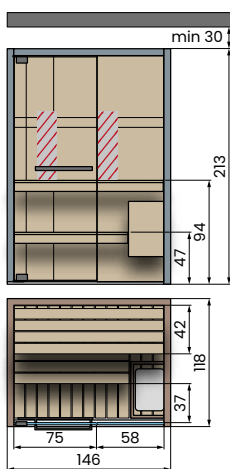

CELSIUS SAUNA 150x120 PANNEAU

Puissance absorbée: 3,5kW
Infrarouge: 2

W - Panneau latéral plein