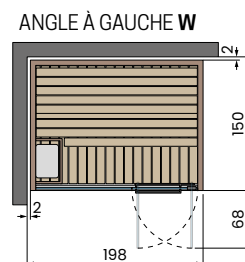

## CELSIUS SAUNA 200x150 PANNEAU

Puissance absorbée: 6kW

Infrarouge: 2

W - Panneau latéral plein