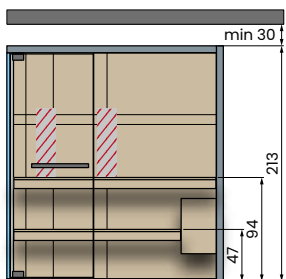

## CELSIUS SAUNA 200x150 PANNEAU

Puissance absorbée: 6kW

Infrarouge: 2

W - Panneau latéral plein