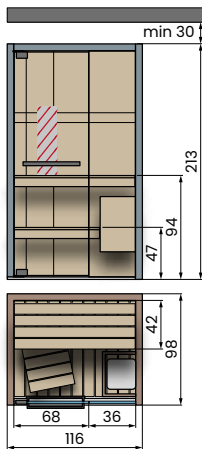

CELSIUS SAUNA 120x100 PANNEAU

Puissance absorbée: 2,3kW
Infrarouge: 1

W - Panneau latéral plein