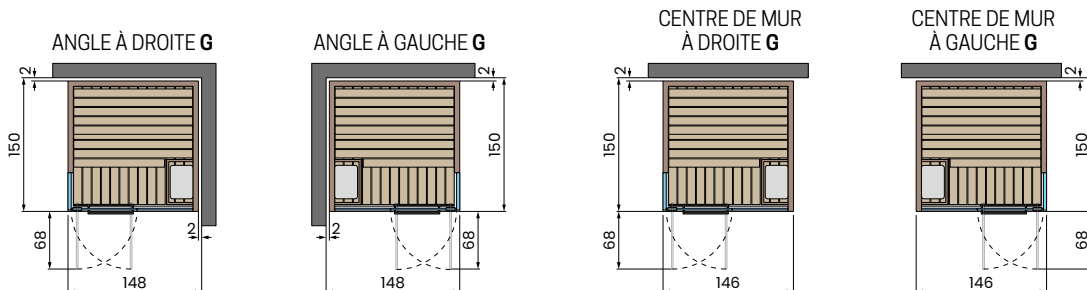

Caractéristiques électriques:

Tension: 230V 1P+N / 400V 3P+N - 50/60Hz