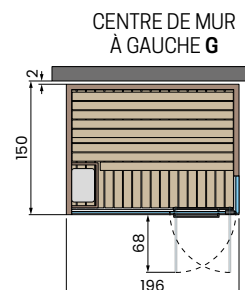

CELSIUS	SAUNA FINNOIS		SAUNA FINNOIS + BIO SAUNA		SAUNA FINNOIS + SAUNA INFRAROUGE			
	CARACTÉRISTIQUES ÉLECTRIQUES	PUISSANCE ABSORBÉE	CARACTÉRISTIQUES ÉLECTRIQUES	PUISSANCE ABSORBÉE	CARACTÉRISTIQUES ÉLECTRIQUES	PUISSANCE ABSORBÉE		
						SAUNA	IR	TOT
120x100	230V 1P+N 50/60 Hz	2,3 kW	-	-	230V 1P+N 50/60 Hz	2,3 kW	0,35 kW	2,65 kW
120x120	230V 1P+N 50/60 Hz	3,5 kW	-	-	230V 1P+N 50/60 Hz	3,5 kW	0,35 kW	3,85 kW
150x120	230V 1P+N 50/60 Hz	3,5 kW	-	-	230V 1P+N 50/60 Hz	3,5 kW	0,70 kW	4,2 kW
200x120	230V 1P+N/ 400V 3P+N 50/60 Hz	4,5 kW	-	-	230V 1P+N/ 400V 3P+N 50/60 Hz	4,5 kW	0,70 kW	5,2 kW
150x150	230V 1P+N/ 400V 3P+N 50/60 Hz	4,5 kW	230V 1P+N/ 400V 3P+N 50/60 Hz	6,0 kW	230V 1P+N/ 400V 3P+N 50/60 Hz	4,5 kW	0,70 kW	5,2 kW
200x150	230V 1P+N/ 400V 3P+N 50/60 Hz	6 kW	230V 1P+N/ 400V 3P+N 50/60 Hz	6,0 kW	230V 1P+N/ 400V 3P+N 50/60 Hz	6 kW	0,70 kW	6,7 kW

Caractéristiques électriques:

Tension: 230V 1P+N / 400V 3P+N - 50/60Hz