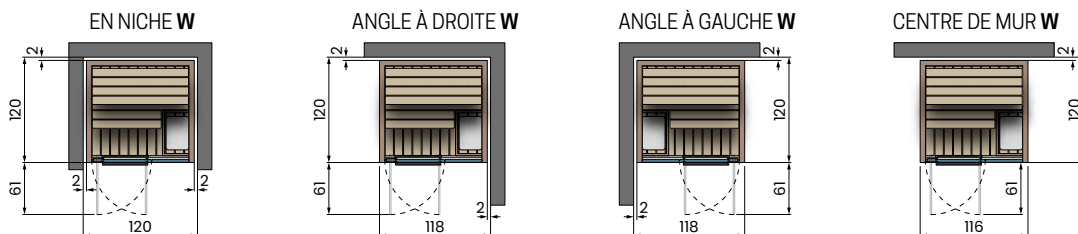

CELSIUS SAUNA 150x120 PANNEAU

Puissance absorbée: 3,5kW
Infrarouge: 2

W - Panneau latéral plein