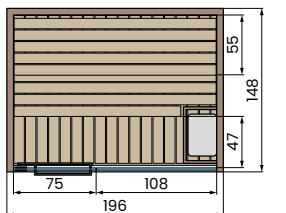

## CELSIUS SAUNA 200x150 PANNEAU

Puissance absorbée: 6kW

Infrarouge: 2

W - Panneau latéral plein