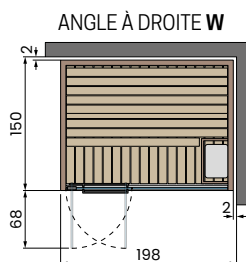

## CELSIUS SAUNA 200x150 PANNEAU

Puissance absorbée: 6kW

Infrarouge: 2

W - Panneau latéral plein