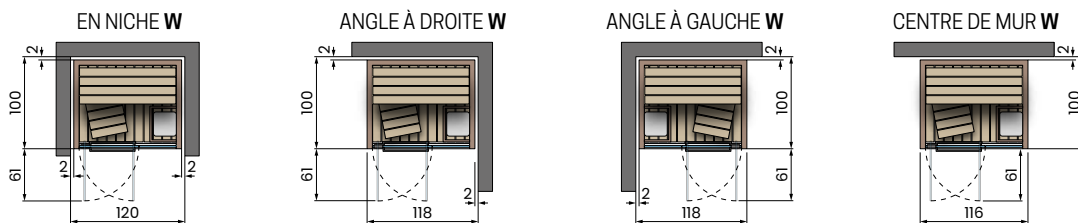

CELSIUS SAUNA 120x120 PANNEAU

Puissance absorbée: 3,5kW
Infrarouge: 1

W - Panneau latéral plein