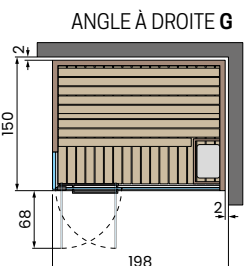

CELSIUS	SAUNA FINNOIS		SAUNA FINNOIS + BIO SAUNA		SAUNA FINNOIS + SAUNA INFRAROUGE			
	CARACTÉRISTIQUES ÉLECTRIQUES	PUISSANCE ABSORBÉE	CARACTÉRISTIQUES ÉLECTRIQUES	PUISSANCE ABSORBÉE	CARACTÉRISTIQUES ÉLECTRIQUES	PUISSANCE ABSORBÉE		
						SAUNA	IR	TOT
120x100	230V 1P+N 50/60 Hz	2,3 kW	-	-	230V 1P+N 50/60 Hz	2,3 kW	0,35 kW	2,65 kW
120x120	230V 1P+N 50/60 Hz	3,5 kW	-	-	230V 1P+N 50/60 Hz	3,5 kW	0,35 kW	3,85 kW
150x120	230V 1P+N 50/60 Hz	3,5 kW	-	-	230V 1P+N 50/60 Hz	3,5 kW	0,70 kW	4,2 kW
200x120	230V 1P+N/ 400V 3P+N 50/60 Hz	4,5 kW	-	-	230V 1P+N/ 400V 3P+N 50/60 Hz	4,5 kW	0,70 kW	5,2 kW
150x150	230V 1P+N/ 400V 3P+N 50/60 Hz	4,5 kW	230V 1P+N/ 400V 3P+N 50/60 Hz	6,0 kW	230V 1P+N/ 400V 3P+N 50/60 Hz	4,5 kW	0,70 kW	5,2 kW
200x150	230V 1P+N/ 400V 3P+N 50/60 Hz	6 kW	230V 1P+N/ 400V 3P+N 50/60 Hz	6,0 kW	230V 1P+N/ 400V 3P+N 50/60 Hz	6 kW	0,70 kW	6,7 kW

Caractéristiques électriques:

Tension: 230V 1P+N / 400V 3P+N - 50/60Hz