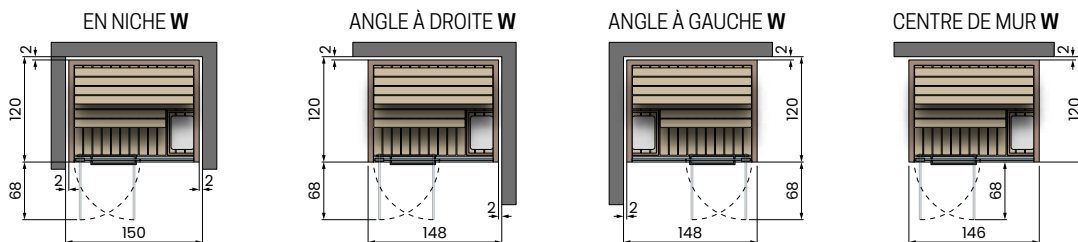

Caractéristiques électriques:
Tension: 230V 1P+N - 50/60Hz