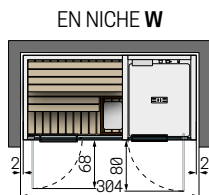

CELSIUS COMBO SS 250x120 VERRE / PANNEAU

W - Panneau latéral plein

CELSIUS COMBO SS 250x150 VERRE / PANNEAU

G - Paroi latérale en verre
W - Panneau latéral plein

CELSIUS COMBO SS 300x150 VERRE / PANNEAU

G - Paroi latérale en verre
W - Panneau latéral plein

Caractéristiques électriques:
Tension: 230V 1P+N / 400V 3P+N - 50/60Hz

Caractéristiques hydrauliques:
Pression dynamique optimale 2-5 bars
Eau chaude/froide 1/2" douche
Evacuation Ø40 mm