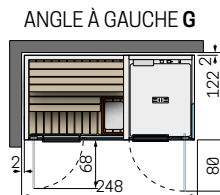

CELSIUS COMBO SS 250x120 VERRE / PANNEAU

W - Panneau latéral plein

CELSIUS COMBO SS 250x150 VERRE / PANNEAU

G - Paroi latérale en verre
W - Panneau latéral plein

CELSIUS COMBO SS 300x150 VERRE / PANNEAU

G - Paroi latérale en verre
W - Panneau latéral plein

Caractéristiques électriques:
Tension: 230V 1P+N / 400V 3P+N - 50/60Hz

Caractéristiques hydrauliques:
Pression dynamique optimale 2-5 bars
Eau chaude/froide 1/2" douche
Evacuation Ø40 mm