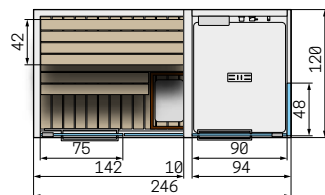

CELSIUS COMBO SS 250x120 VERRE / PANNEAU

W - Panneau latéral plein

CELSIUS COMBO SS 250x150 VERRE / PANNEAU

G - Paroi latérale en verre
W - Panneau latéral plein

CELSIUS COMBO SS 300x150 VERRE / PANNEAU

G - Paroi latérale en verre
W - Panneau latéral plein

Caractéristiques électriques:
Tension: 230V 1P+N / 400V 3P+N - 50/60Hz

Caractéristiques hydrauliques:
Pression dynamique optimale 2-5 bars
Eau chaude/froide 1/2" douche
Evacuation Ø40 mm