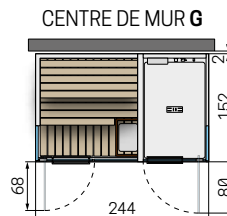

CELSIUS COMBO SS 250x120 VERRE / PANNEAU

W - Panneau latéral plein

CELSIUS COMBO SS 250x150 VERRE / PANNEAU

G - Paroi latérale en verre
W - Panneau latéral plein

CELSIUS COMBO SS 300x150 VERRE / PANNEAU

G - Paroi latérale en verre
W - Panneau latéral plein

Caractéristiques électriques:
Tension: 230V 1P+N / 400V 3P+N - 50/60Hz

Caractéristiques hydrauliques:
Pression dynamique optimale 2-5 bars
Eau chaude/froide 1/2" douche
Evacuation Ø40 mm