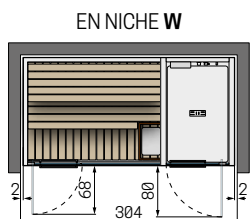

Caractéristiques électriques:
Tension: 230V 1P+N / 400V 3P+N - 50/60Hz

Caractéristiques hydrauliques:
Pression dynamique optimale 2-5 bars
Eau chaude/froide 1/2" douche
Evacuation Ø40 mm