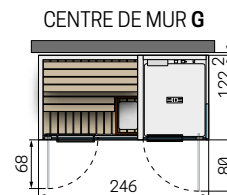

CELSIUS COMBO SS 250x120 VERRE / PANNEAU

W - Panneau latéral plein

CELSIUS COMBO SS 250x150 VERRE / PANNEAU

G - Paroi latérale en verre
W - Panneau latéral plein

CELSIUS COMBO SS 300x150 VERRE / PANNEAU

G - Paroi latérale en verre
W - Panneau latéral plein

Caractéristiques électriques:
Tension: 230V 1P+N / 400V 3P+N - 50/60Hz

Caractéristiques hydrauliques:
Pression dynamique optimale 2-5 bars
Eau chaude/froide 1/2" douche
Evacuation Ø40 mm