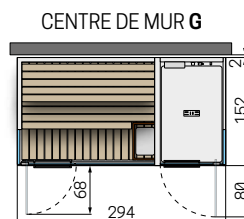

Caractéristiques électriques:
Tension: 230V 1P+N / 400V 3P+N - 50/60Hz

Caractéristiques hydrauliques:
Pression dynamique optimale 2-5 bars
Eau chaude/froide 1/2" douche
Evacuation Ø40 mm