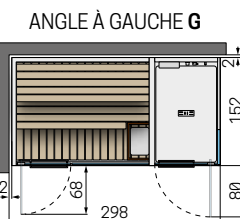

Caractéristiques électriques:
Tension: 230V 1P+N / 400V 3P+N - 50/60Hz

Caractéristiques hydrauliques:
Pression dynamique optimale 2-5 bars
Eau chaude/froide 1/2" douche
Evacuation Ø40 mm