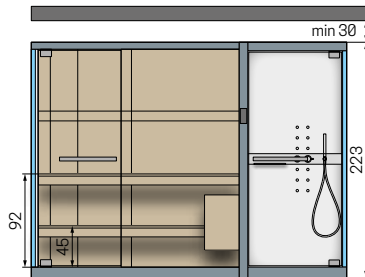

CELSIUS COMBO SS 300x150 VERRE / PANNEAU

G - Paroi latérale en verre
W - Panneau latéral plein