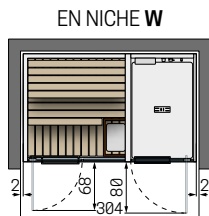

CELSIUS COMBO SS 250x120 VERRE / PANNEAU

W - Panneau latéral plein

CELSIUS COMBO SS 250x150 VERRE / PANNEAU

G - Paroi latérale en verre
W - Panneau latéral plein

CELSIUS COMBO SS 300x150 VERRE / PANNEAU

G - Paroi latérale en verre
W - Panneau latéral plein

Caractéristiques électriques:
Tension: 230V 1P+N / 400V 3P+N - 50/60Hz

Caractéristiques hydrauliques:
Pression dynamique optimale 2-5 bars
Eau chaude/froide 1/2" douche
Evacuation Ø40 mm