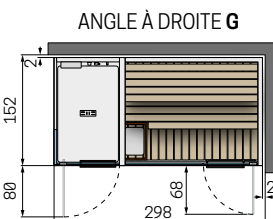

Caractéristiques électriques:
Tension: 230V 1P+N / 400V 3P+N - 50/60Hz

Caractéristiques hydrauliques:
Pression dynamique optimale 2-5 bars
Eau chaude/froide 1/2" douche
Evacuation Ø40 mm