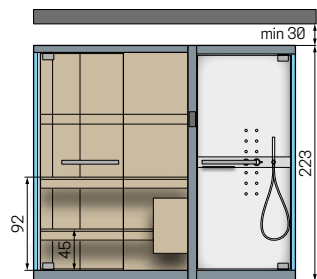

CELSIUS COMBO SS 250x150 VERRE / PANNEAU

G - Paroi latérale en verre
W - Panneau latéral plein