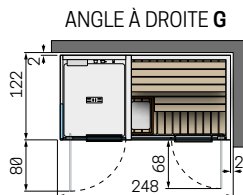

CELSIUS COMBO SS 250x120 VERRE / PANNEAU

W - Panneau latéral plein

CELSIUS COMBO SS 250x150 VERRE / PANNEAU

G - Paroi latérale en verre
W - Panneau latéral plein

CELSIUS COMBO SS 300x150 VERRE / PANNEAU

G - Paroi latérale en verre
W - Panneau latéral plein

Caractéristiques électriques:
Tension: 230V 1P+N / 400V 3P+N - 50/60Hz

Caractéristiques hydrauliques:
Pression dynamique optimale 2-5 bars
Eau chaude/froide 1/2" douche
Evacuation Ø40 mm