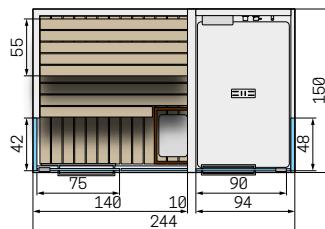

CELSIUS COMBO SS 250x120 VERRE / PANNEAU

W - Panneau latéral plein

CELSIUS COMBO SS 250x150 VERRE / PANNEAU

G - Paroi latérale en verre
W - Panneau latéral plein

CELSIUS COMBO SS 300x150 VERRE / PANNEAU

G - Paroi latérale en verre
W - Panneau latéral plein

Caractéristiques électriques:
Tension: 230V 1P+N / 400V 3P+N - 50/60Hz

Caractéristiques hydrauliques:
Pression dynamique optimale 2-5 bars
Eau chaude/froide 1/2" douche
Evacuation Ø40 mm