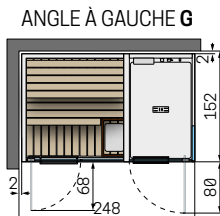

CELSIUS COMBO SS 250x120 VERRE / PANNEAU

W - Panneau latéral plein

CELSIUS COMBO SS 250x150 VERRE / PANNEAU

G - Paroi latérale en verre
W - Panneau latéral plein

CELSIUS COMBO SS 300x150 VERRE / PANNEAU

G - Paroi latérale en verre
W - Panneau latéral plein

Caractéristiques électriques:
Tension: 230V 1P+N / 400V 3P+N - 50/60Hz

Caractéristiques hydrauliques:
Pression dynamique optimale 2-5 bars
Eau chaude/froide 1/2" douche
Evacuation Ø40 mm