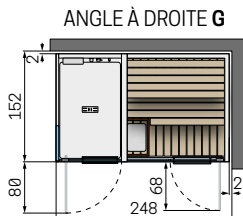

CELSIUS COMBO SS 250x120 VERRE / PANNEAU

W - Panneau latéral plein

CELSIUS COMBO SS 250x150 VERRE / PANNEAU

G - Paroi latérale en verre
W - Panneau latéral plein

CELSIUS COMBO SS 300x150 VERRE / PANNEAU

G - Paroi latérale en verre
W - Panneau latéral plein

Caractéristiques électriques:
Tension: 230V 1P+N / 400V 3P+N - 50/60Hz

Caractéristiques hydrauliques:
Pression dynamique optimale 2-5 bars
Eau chaude/froide 1/2" douche
Evacuation Ø40 mm