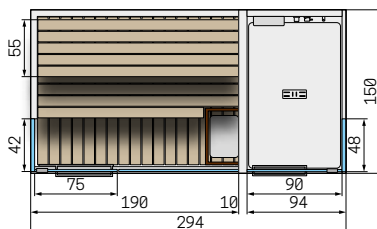

Caractéristiques électriques:
Tension: 230V 1P+N / 400V 3P+N - 50/60Hz

Caractéristiques hydrauliques:
Pression dynamique optimale 2-5 bars
Eau chaude/froide 1/2" douche
Evacuation Ø40 mm