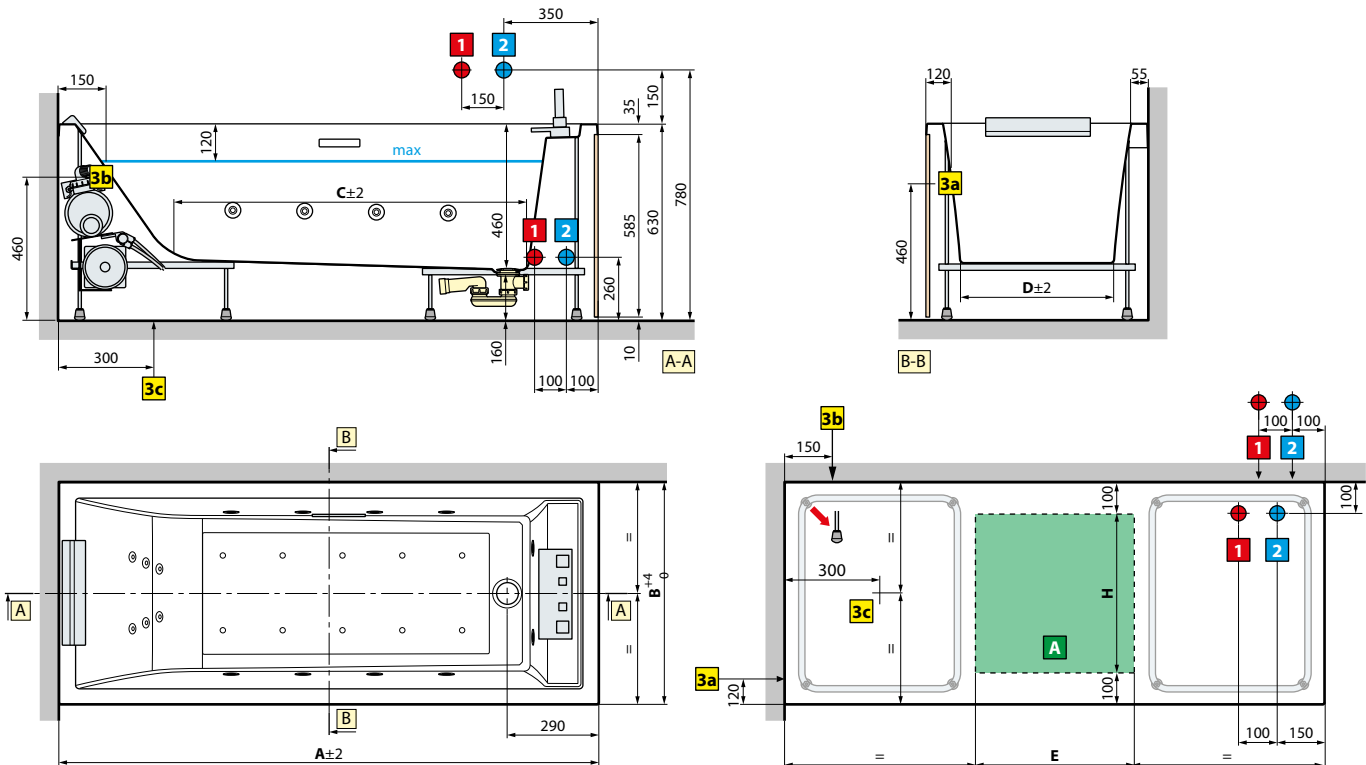

Construcción del código de paneles

Código + selección estructura con paneles = Código completo del producto
 (laminado o acabado madera) = Código completo do produto

**PARA LOS PANELES
DEL MARCO,
VÉASE LA
PÁGINA 512**

PARA LA VERSIÓN CON PANELES EN ACABADO ARCILLA / FRAME PEDIR: 1 CÓDIGO BAÑERA SOLO ESTRUCTURA + 1 CÓDIGO PANEL ARCILLA / FRAME (ADJUNTO)

Medidas	CODIGO - Seleccionar número de paneles	Acabado FRAME	Selección de paneles acabado FRAME											
			FRAME		MADERA				ARCILLA			MDI		
			Bianco Opaco	Nero Opaco	Bianco Opaco*	Bianco rigato	Rovere miele	Rovere fiamme	Dolomite	Cenere	Polvere	Tortora	Umbra	Sabbia
1 panel/painel			U	H	U	I	T	L	X	R	O	S	1	2
	170 x 70; 170 x 75 180 x 80; 180 x 110 190 x 90	PANV1FDI179- PANV1FDI189- PANV1FDI199-												
2 paneles/painels			U	H	U	I	T	L	X	R	O	S	1	2
	170 x 70 170 x 75 180 x 80 180 x 110 190 x 90	PANV1F1LDI17970- PANV1F1LDI17975- PANV1F1LDI18980- PANV1F1LDI18911- PANV1F1LDI19990-												
3 paneles/painels			U	H	U	I	T	L	X	R	O	S	1	2
	170 x 70 170 x 75 180 x 80 180 x 110 190 x 90	PANV1F2LDI17970- PANV1F2LDI17975- PANV1F2LDI18980- PANV1F2LDI18911- PANV1F2LDI19990-												
4 paneles/painels			U	H	U	I	T	L	X	R	O	S	1	2
	170 x 70 170 x 75 180 x 80 180 x 110 190 x 90	PANV2F2LDI17970- PANV2F2LDI17975- PANV2F2LDI18980- PANV2F2LDI18911- PANV2F2LDI19990-												

DETALLE DE BAÑERA EMPOTRADA

Modelo / Modéle	A	B	C	D	E	Capacitatà litri
170x70	1700	700	1107	475	500	215
170x75	1700	750	1107	525	500	235
180x80	1800	800	1142	575	600	265
190x80	1900	800	1173	575	700	280