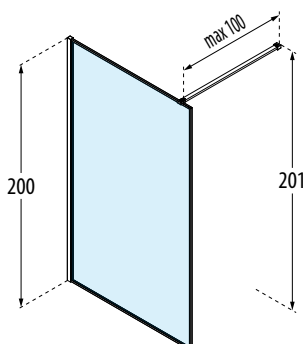

PANEL FIJO PAINEL FIXO

Medidas	Código	Selección Cristales Selecção Vidros							Selección de perfiles Selecção de perfis					
Medidas extensibilidad Medidas extensibilidade		1	44	54	92	93	94	96	U	K	H	O M L	P R Q N Z	
		Transparente	banda satinado	Fumé Gris	Linea 1	Linea 2	Flute	Bronze	Blanco mate Branco mate	Cromo	Negro mate		Oro brillo Oro rosa brillo Cromo negro brillo	Oro satinado Oro rosa satinado Bronce satinado Cromo nero satinado Inox satinado
A														
77↔78,5	HARTHP80-													
87↔88,5	HARTHP90-													
97↔98,5	HARTHP100-													
117↔118,5	HARTHP120-													
137↔138,5	HARTHP140-													
H 80↔235 L 20↔180 SPECIAL	HARTHPSP													

OPTIONAL BARRAS EN "T" en el caso de una combinación de dos paredes HP ART + HP ART)

Código	Selección de perfiles Selecção de perfis					
	U	K	H	O M L	P R Q N Z	
	Blanco mate Branco mate	Cromo	Negro mate		Oro brillo Oro rosa brillo Cromo negro brillo	Oro satinado Oro rosa satinado Bronce satinado Cromo nero satinado Inox satinado
R80HARTH15T-						

OPTIONAL BARRA ORIENTABLE

Medidas	Código	Selección de perfiles Selecção de perfis					
		U	K	H	O M L	P R Q N Z	
		Blanco mate Branco mate	Cromo	Negro mate		Oro brillo Oro rosa brillo Cromo negro brillo	Oro satinado Oro rosa satinado Bronce satinado Cromo nero satinado Inox satinado
35	R80HART350-						
45	R80HART450-						
55	R80HART550-						