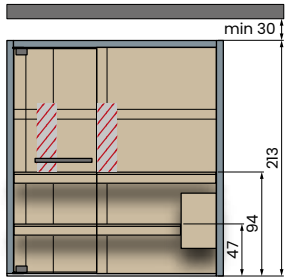

CELSIUS SAUNA 150x150 WALL

 Consumo eléctrico: 4,5kW
 Infrarrojos / Infravermelho: 2

CELSIUS SAUNA 150x150 GLASS

 Consumo eléctrico: 4,5kW
 Infrarrojos / Infravermelho: 2

Características eléctricas:
 Tensión: 230V 1P+N / 400V 3P+N - 50/60Hz