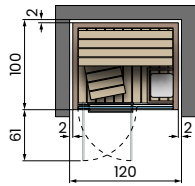

+

Madera Sauna

CELSIUS SAUNA 120x100 WALL

 Consumo eléctrico: 2,3kW
 Infrarrojos / Infravermelho: 1

ENTRE PAREDES W

ESQUINA DERECHA W

ESQUINA IZQUIERDA W

CENTRO DE PARED W