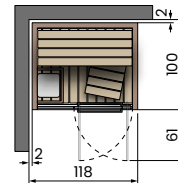

+

Madera Sauna

CELSIUS SAUNA 120x100 WALL

 Consumo eléctrico: 2,3kW
 Infrarrojos / Infravermelho: 1

ENTRE PAREDES W

ESQUINA DERECHA W

ESQUINA IZQUIERDA W

CENTRO DE PARED W