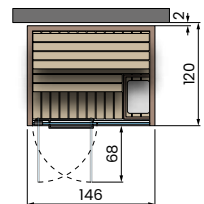

ENTRE PAREDES W

ESQUINA DERECHA W

ESQUINA IZQUIERDA W

CENTRO DE PARED W

Características eléctricas:
 Tensión: 230V 1P+N / 50/60Hz

CELSIUS SAUNA 200x120 WALL

 Consumo eléctrico: 4,5kW
 Infrarrojos / Infravermelho: 2