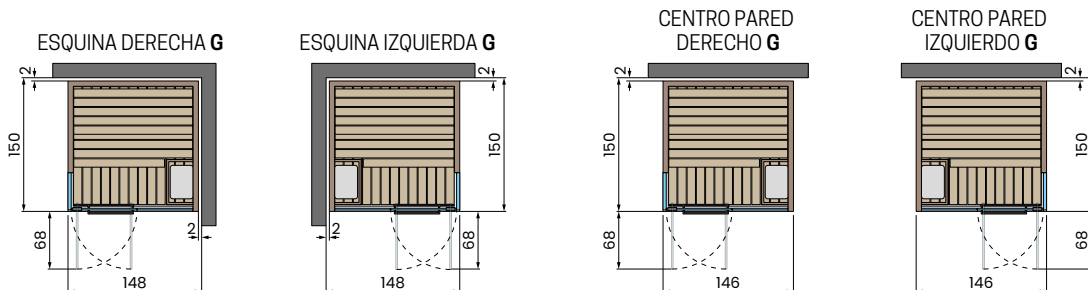

CELSIUS SAUNA 150x150 GLASS

Consumo eléctrico: 4,5kW
Infrarrojos / Infravermelho: 2