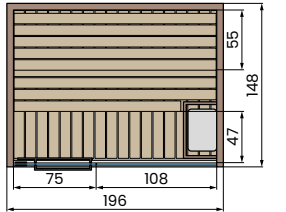

CELSIUS SAUNA 200x150 WALL

Consumo eléctrico: 6kW

Infrarrojos / Infravermelho: 2

CELSIUS SAUNA 200x150 GLASS

Consumo eléctrico: 6kW

Infrarrojos / Infravermelho: 2

CELSIUS	SAUNA FINLANDESA		SAUNA FINLANDESA + BIO SAUNA		SAUNA FINLANDESA + SAUNA INFRARROJA			
	CARACTERÍSTICAS ELÉCTRICAS	POTENCIA ABSORBIDA	CARACTERÍSTICAS ELÉCTRICAS	POTENCIA ABSORBIDA	CARACTERÍSTICAS ELÉCTRICAS	POTENCIA ABSORBIDA		
						SAUNA	IR	TOT
120x100	230V 1P+N 50/60 Hz	2,3 kW	-	-	230V 1P+N 50/60 Hz	2,3 kW	0,35 kW	2,65 kW
120x120	230V 1P+N 50/60 Hz	3,5 kW	-	-	230V 1P+N 50/60 Hz	3,5 kW	0,35 kW	3,85 kW
150x120	230V 1P+N 50/60 Hz	3,5 kW	-	-	230V 1P+N 50/60 Hz	3,5 kW	0,70 kW	4,2 kW
200x120	230V 1P+N/ 400V 3P+N 50/60 Hz	4,5 kW	-	-	230V 1P+N/ 400V 3P+N 50/60 Hz	4,5 kW	0,70 kW	5,2 kW
150x150	230V 1P+N/ 400V 3P+N 50/60 Hz	4,5 kW	230V 1P+N/ 400V 3P+N 50/60 Hz	6,0 kW	230V 1P+N/ 400V 3P+N 50/60 Hz	4,5 kW	0,70 kW	5,2 kW
200x150	230V 1P+N/ 400V 3P+N 50/60 Hz	6 kW	230V 1P+N/ 400V 3P+N 50/60 Hz	6,0 kW	230V 1P+N/ 400V 3P+N 50/60 Hz	6 kW	0,70 kW	6,7 kW

Características eléctricas:

Tensión: 230V 1P+N / 400V 3P+N - 50/60Hz