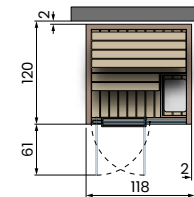

ESQUINA DERECHA W