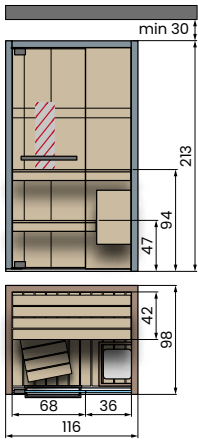

CELSIUS SAUNA 120x100 WALL

Consumo eléctrico: 2,3kW
Infrarrojos / Infravermelho: 1

CELSIUS SAUNA 120x120 WALL

Consumo eléctrico: 3,5kW
Infrarrojos / Infravermelho: 1

CELSIUS SAUNA 150x120 WALL

Consumo eléctrico: 3,5kW
Infrarrojos / Infravermelho: 2

Características eléctricas:
Tensión: 230V 1P+N / 50/60Hz