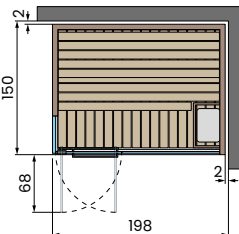

ESQUINA DERECHA G