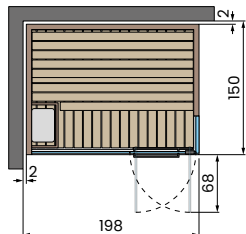

ESQUINA IZQUIERDA G