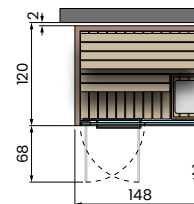

ESQUINA DERECHA W