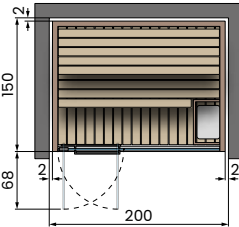

CELSIUS SAUNA 200x150 WALL

Consumo eléctrico: 6kW

Infrarrojos / Infravermelho: 2

ENTRE PAREDES W

ESQUINA DERECHA W

ESQUINA IZQUIERDA W

CENTRO DE PARED W

CELSIUS SAUNA 200x150 GLASS