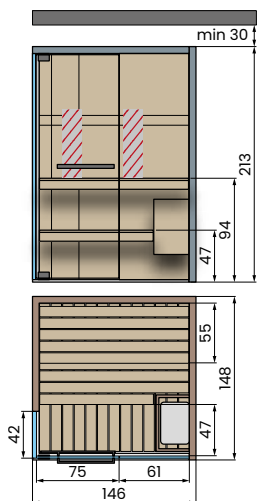

CELSIUS SAUNA 200x120 WALL

Consumo eléctrico: 4,5kW
Infrarrojos / Infravermelho: 2

CELSIUS SAUNA 150x150 WALL

Consumo eléctrico: 4,5kW
Infrarrojos / Infravermelho: 2

CELSIUS SAUNA 150x150 GLASS

Consumo eléctrico: 4,5kW
Infrarrojos / Infravermelho: 2

Características eléctricas:
Tensión: 230V 1P+N / 400V 3P+N - 50/60Hz