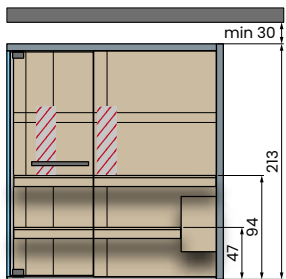

CELSIUS SAUNA 200x150 WALL

Consumo eléctrico: 6kW

Infrarrojos / Infravermelho: 2

ENTRE PAREDES W

ESQUINA DERECHA W

ESQUINA IZQUIERDA W

CENTRO DE PARED W

CELSIUS SAUNA 200x150 GLASS