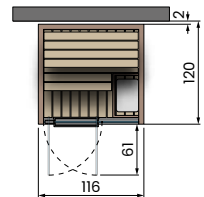

CELSIUS SAUNA 120x120 WALL

 Consumo eléctrico: 3,5kW
 Infrarrojos / Infravermelho: 1

ENTRE PAREDES W

ESQUINA DERECHA W

ESQUINA IZQUIERDA W

CENTRO DE PARED W

CELSIUS SAUNA 150x120 WALL

 Consumo eléctrico: 3,5kW
 Infrarrojos / Infravermelho: 2