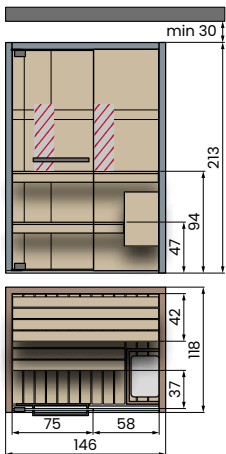

CELSIUS SAUNA

Sauna

MEDIDAS / DIMENSÕES

100x120 H213	200x120 H213
120x120 H213	150x150 H213
150x120 H213	200x150 H213
DISPONIBLE A MEDIDA (pag. 28)	

COLOR DE LA ESTRUCTURA / COR DA ESTRUTURA

Perfiles, Tirador, Bisagra de puerta
Perfis, Puxador, Dobradiça de porta

Tamaño sauna (cm)	Código	Precio / Preço
120x100 (1 x IR)	HFCIR122	
120x120 (1 x IR)	HFCIR122	
150x120 (2 x IR)	HFCIR155	

Construcción del código: **Código** + **Pared lateral** + **Funciones Funcionalidades** + **Estructura Color** + **Madera Sauna**

CELSIUS SAUNA 120x120 WALL

 Consumo eléctrico: 3,5kW
 Infrarrojos / Infravermelho: 1

ENTRE PAREDES W

ESQUINA DERECHA W

ESQUINA IZQUIERDA W

CENTRO DE PARED W

CELSIUS SAUNA 150x120 WALL

 Consumo eléctrico: 3,5kW
 Infrarrojos / Infravermelho: 2