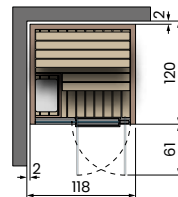

CELSIUS SAUNA 120x120 WALL

 Consumo eléctrico: 3,5kW
 Infrarrojos / Infravermelho: 1

ENTRE PAREDES W

ESQUINA DERECHA W

ESQUINA IZQUIERDA W

CENTRO DE PARED W

CELSIUS SAUNA 150x120 WALL

 Consumo eléctrico: 3,5kW
 Infrarrojos / Infravermelho: 2