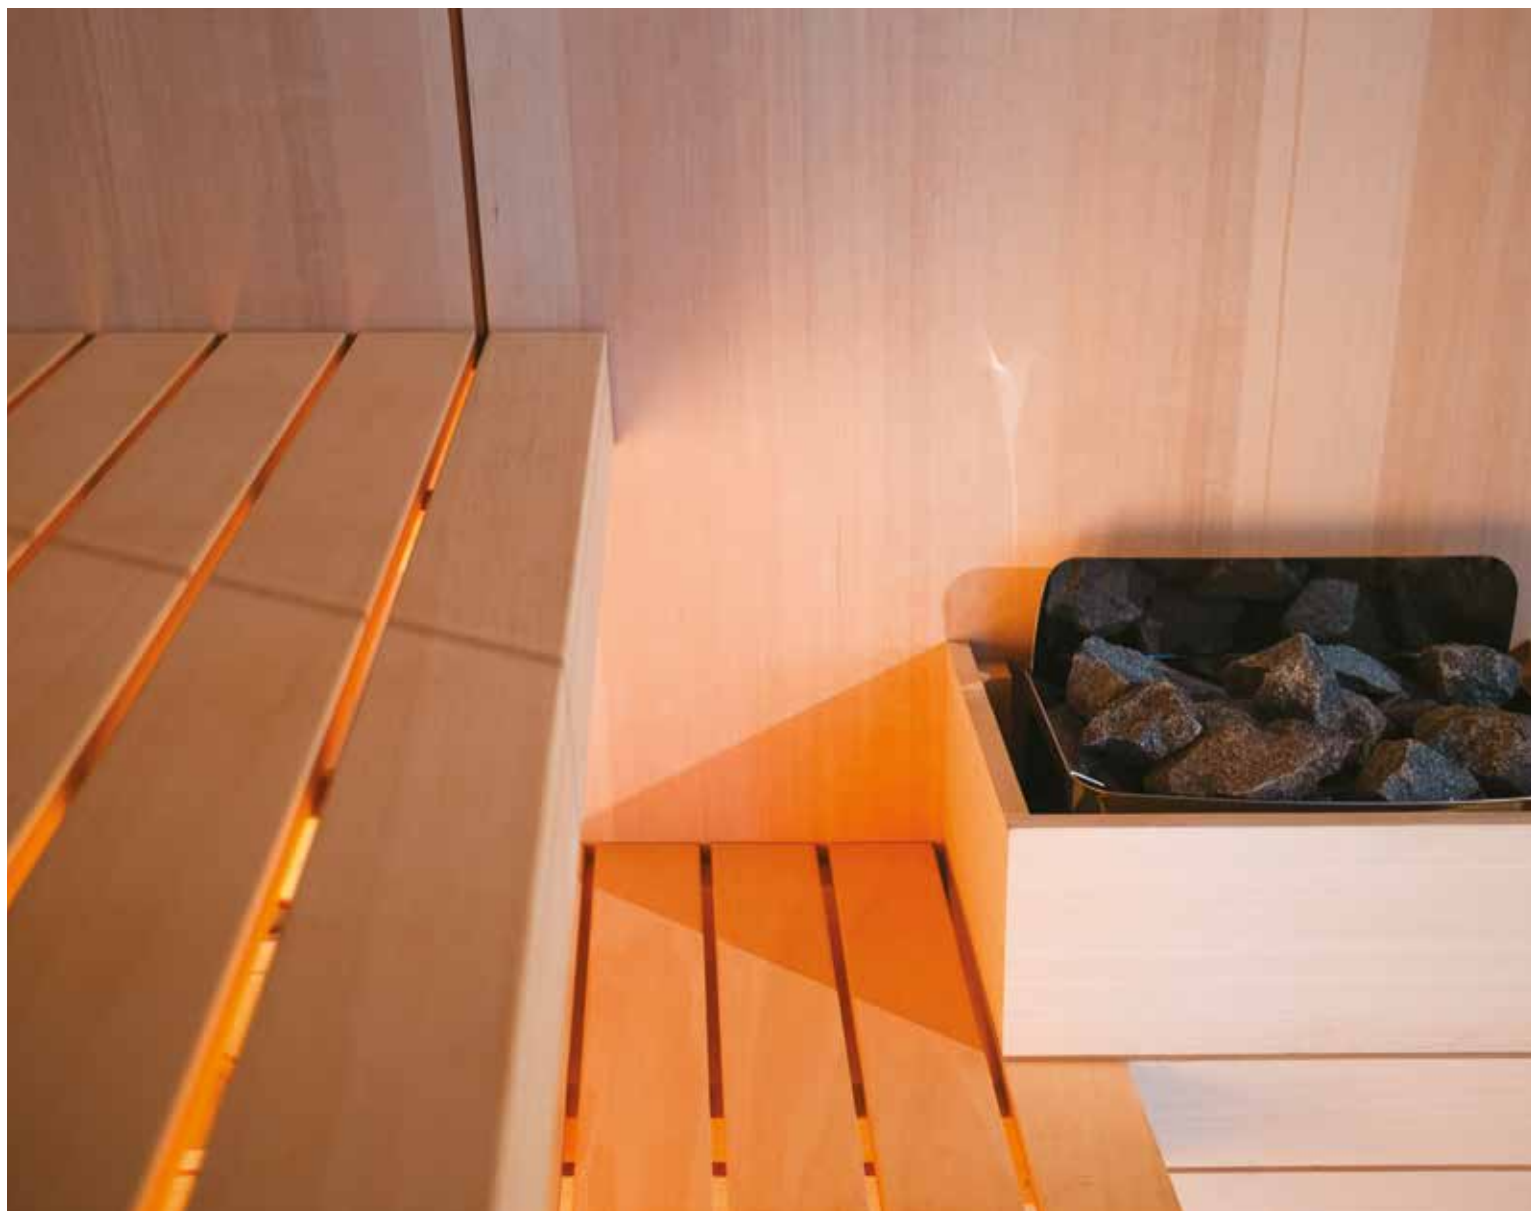

CELSIUS SAUNA 200x120

Instalación	Código	Pared lateral		Funciones Funcionalidades			Estructura Color			Madera Sauna		
		Glass	Wall	LED blancos	Chromolight+ Audio BT	Chromolight+ Audio BT+ Emergencia	Tent Grey	Dusty Grey	Gravel Grey	Abachi	Abachi Thermo	Hemlock
SAUNA 200X120 H213												
		G	W	0-	6-	7-	8Y	8W	86	LA	LB	LC
Entre paredes	CLT12012BI											
Esquina ángulo derecho	CLT12012AD											
Esquina ángulo izquierdo	CLT12012AS											
Centro de pared	CLT12012CP											

Construcción del código:
Construção do código:

Código

+

Pared lateral

+

Funciones
Funcionalidades

+

Estructura Color

+

Madera Sauna