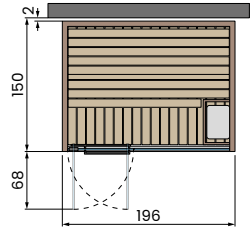

CELSIUS SAUNA 200x150 WALL

Consumo eléctrico: 6kW

Infrarrojos / Infravermelho: 2

ENTRE PAREDES W

ESQUINA DERECHA W

ESQUINA IZQUIERDA W

CENTRO DE PARED W

CELSIUS SAUNA 200x150 GLASS