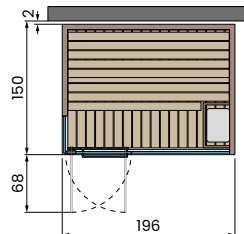

CENTRO PARED DERECHO G