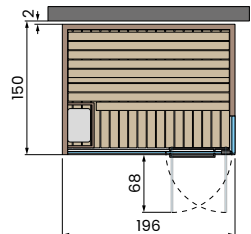

CENTRO PARED IZQUIERDO G