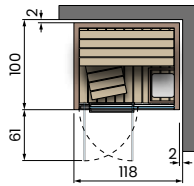

+

Madera Sauna

CELSIUS SAUNA 120x100 WALL

 Consumo eléctrico: 2,3kW
 Infrarrojos / Infravermelho: 1

ENTRE PAREDES W

ESQUINA DERECHA W

ESQUINA IZQUIERDA W

CENTRO DE PARED W