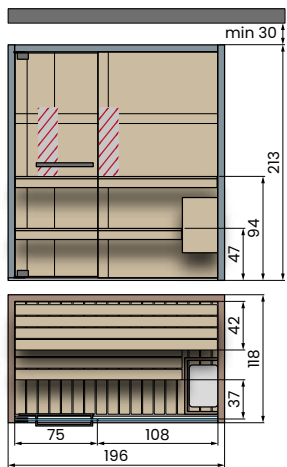

CELSIUS SAUNA 200x120 WALL

Consumo eléctrico: 4,5kW
Infrarrojos / Infravermelho: 2