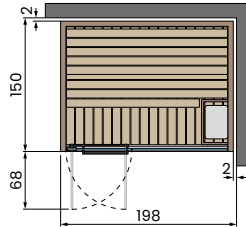

CELSIUS SAUNA 200x150 WALL

Consumo eléctrico: 6kW

Infrarrojos / Infravermelho: 2

ENTRE PAREDES W

ESQUINA DERECHA W

ESQUINA IZQUIERDA W

CENTRO DE PARED W

CELSIUS SAUNA 200x150 GLASS