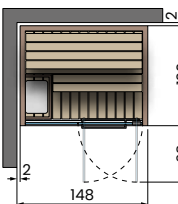

ESQUINA IZQUIERDA W