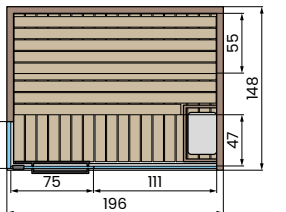

CELSIUS SAUNA 200x150 WALL

Consumo eléctrico: 6kW

Infrarrojos / Infravermelho: 2

CELSIUS SAUNA 200x150 GLASS

Consumo eléctrico: 6kW

Infrarrojos / Infravermelho: 2

CELSIUS	SAUNA FINLANDESA		SAUNA FINLANDESA + BIO SAUNA		SAUNA FINLANDESA + SAUNA INFRARROJA			
	CARACTERÍSTICAS ELÉCTRICAS	POTENCIA ABSORBIDA	CARACTERÍSTICAS ELÉCTRICAS	POTENCIA ABSORBIDA	CARACTERÍSTICAS ELÉCTRICAS	POTENCIA ABSORBIDA		
						SAUNA	IR	TOT
120x100	230V 1P+N 50/60 Hz	2,3 kW	-	-	230V 1P+N 50/60 Hz	2,3 kW	0,35 kW	2,65 kW
120x120	230V 1P+N 50/60 Hz	3,5 kW	-	-	230V 1P+N 50/60 Hz	3,5 kW	0,35 kW	3,85 kW
150x120	230V 1P+N 50/60 Hz	3,5 kW	-	-	230V 1P+N 50/60 Hz	3,5 kW	0,70 kW	4,2 kW
200x120	230V 1P+N/ 400V 3P+N 50/60 Hz	4,5 kW	-	-	230V 1P+N/ 400V 3P+N 50/60 Hz	4,5 kW	0,70 kW	5,2 kW
150x150	230V 1P+N/ 400V 3P+N 50/60 Hz	4,5 kW	230V 1P+N/ 400V 3P+N 50/60 Hz	6,0 kW	230V 1P+N/ 400V 3P+N 50/60 Hz	4,5 kW	0,70 kW	5,2 kW
200x150	230V 1P+N/ 400V 3P+N 50/60 Hz	6 kW	230V 1P+N/ 400V 3P+N 50/60 Hz	6,0 kW	230V 1P+N/ 400V 3P+N 50/60 Hz	6 kW	0,70 kW	6,7 kW

Características eléctricas:

Tensión: 230V 1P+N / 400V 3P+N - 50/60Hz