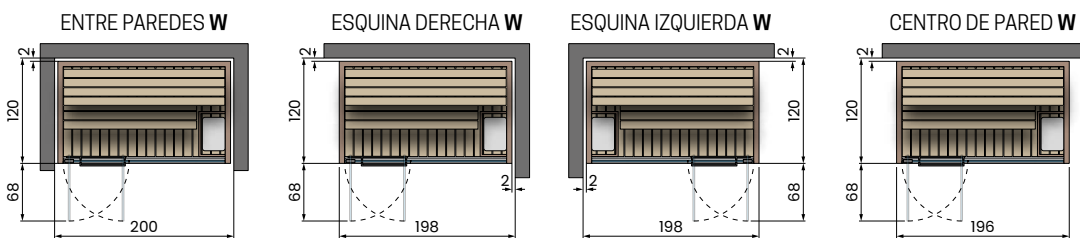

ENTRE PAREDES W

ESQUINA DERECHA W

ESQUINA IZQUIERDA W

CENTRO DE PARED W

Características eléctricas:
 Tensión: 230V 1P+N / 50/60Hz

CELSIUS SAUNA 200x120 WALL

 Consumo eléctrico: 4,5kW
 Infrarrojos / Infravermelho: 2