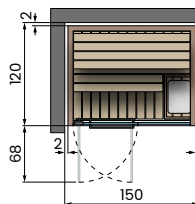

CELSIUS SAUNA 150x120 WALL

Consumo eléctrico: 3,5kW
Infrarrojos / Infravermelho: 2

ENTRE PAREDES W