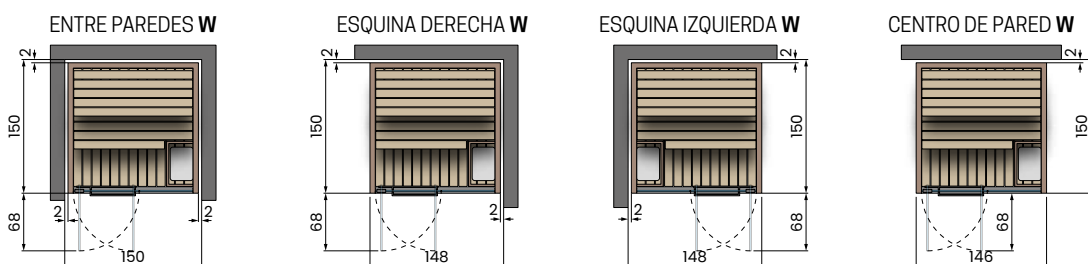

CELSIUS SAUNA 200x120 WALL

Consumo eléctrico: 4,5kW
Infrarrojos / Infravermelho: 2

CELSIUS SAUNA 150x150 WALL

Consumo eléctrico: 4,5kW
Infrarrojos / Infravermelho: 2

CELSIUS SAUNA 150x150 GLASS

Consumo eléctrico: 4,5kW
Infrarrojos / Infravermelho: 2

Características eléctricas:
Tensión: 230V 1P+N / 400V 3P+N - 50/60Hz