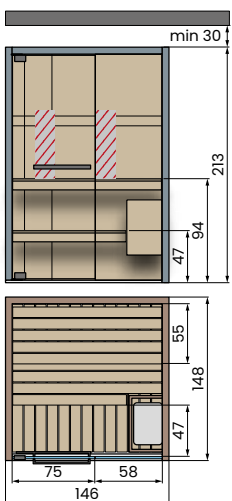

CELSIUS SAUNA 150x150 WALL

Consumo eléctrico: 4,5kW
Infrarrojos / Infravermelho: 2