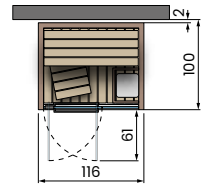

+

Madera Sauna

CELSIUS SAUNA 120x100 WALL

 Consumo eléctrico: 2,3kW
 Infrarrojos / Infravermelho: 1

ENTRE PAREDES W

ESQUINA DERECHA W

ESQUINA IZQUIERDA W

CENTRO DE PARED W