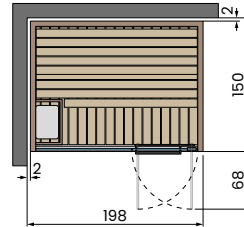

CELSIUS SAUNA 200x150 WALL

Consumo eléctrico: 6kW

Infrarrojos / Infravermelho: 2

ENTRE PAREDES W

ESQUINA DERECHA W

ESQUINA IZQUIERDA W

CENTRO DE PARED W

CELSIUS SAUNA 200x150 GLASS