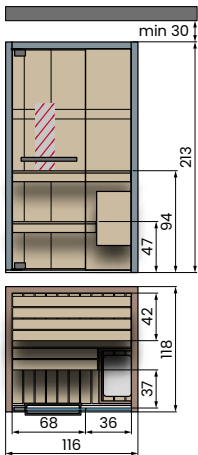

CELSIUS SAUNA

Sauna

MEDIDAS / DIMENSÕES

100x120 H213	200x120 H213
120x120 H213	150x150 H213
150x120 H213	200x150 H213
DISPONIBLE A MEDIDA (pag. 28)	

COLOR DE LA ESTRUCTURA / COR DA ESTRUTURA

Perfiles, Tirador, Bisagra de puerta
Perfis, Puxador, Dobradiça de porta

Tamaño sauna (cm)	Código	Precio / Preço
120x100 (1 x IR)	HFCIR122	
120x120 (1 x IR)	HFCIR122	
150x120 (2 x IR)	HFCIR155	

Construcción del código: **Código** + **Pared lateral** + **Funciones Funcionalidades** + **Estructura Color** + **Madera Sauna**

+

Madera Sauna

CELSIUS SAUNA 120x100 WALL

 Consumo eléctrico: 2,3kW
 Infrarrojos / Infravermelho: 1

ENTRE PAREDES W

ESQUINA DERECHA W

ESQUINA IZQUIERDA W

CENTRO DE PARED W