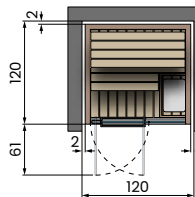

CELSIUS SAUNA 120x120 WALL

Consumo eléctrico: 3,5kW
Infrarrojos / Infravermelho: 1

ENTRE PAREDES W