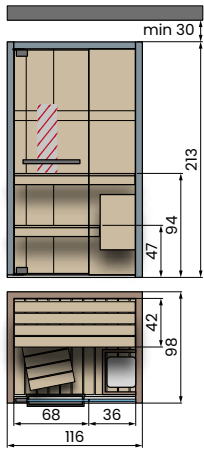

CELSIUS SAUNA 120x100 WALL

Elektrische Eigenschaften:
Spannung: 230V 1P+N / 50/60Hz
Stromanschluss: 2,3kW
Infrarot: 1

CELSIUS SAUNA 120x120 WALL

Elektrische Eigenschaften:
Spannung: 230V 1P+N / 50/60Hz
Stromanschluss: 3,5kW
Infrarot: 1

CELSIUS SAUNA 150x120 WALL

Elektrische Eigenschaften:
Spannung: 230V 1P+N / 50/60Hz
Stromanschluss: 3,5kW
Infrarot: 2