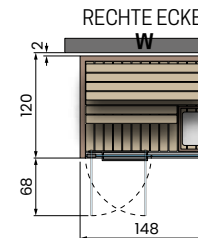

CELSIUS SAUNA 150x120 WALL

Elektrische Eigenschaften:
Spannung: 230V 1P+N / 50/60Hz
Stromanschluss: 3,5kW
Infrarot: 2