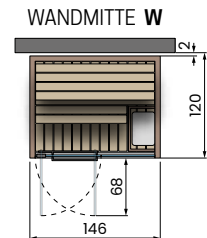

CELSIUS SAUNA 150x120 WALL

Elektrische Eigenschaften:
Spannung: 230V 1P+N / 50/60Hz
Stromanschluss: 3,5kW
Infrarot: 2