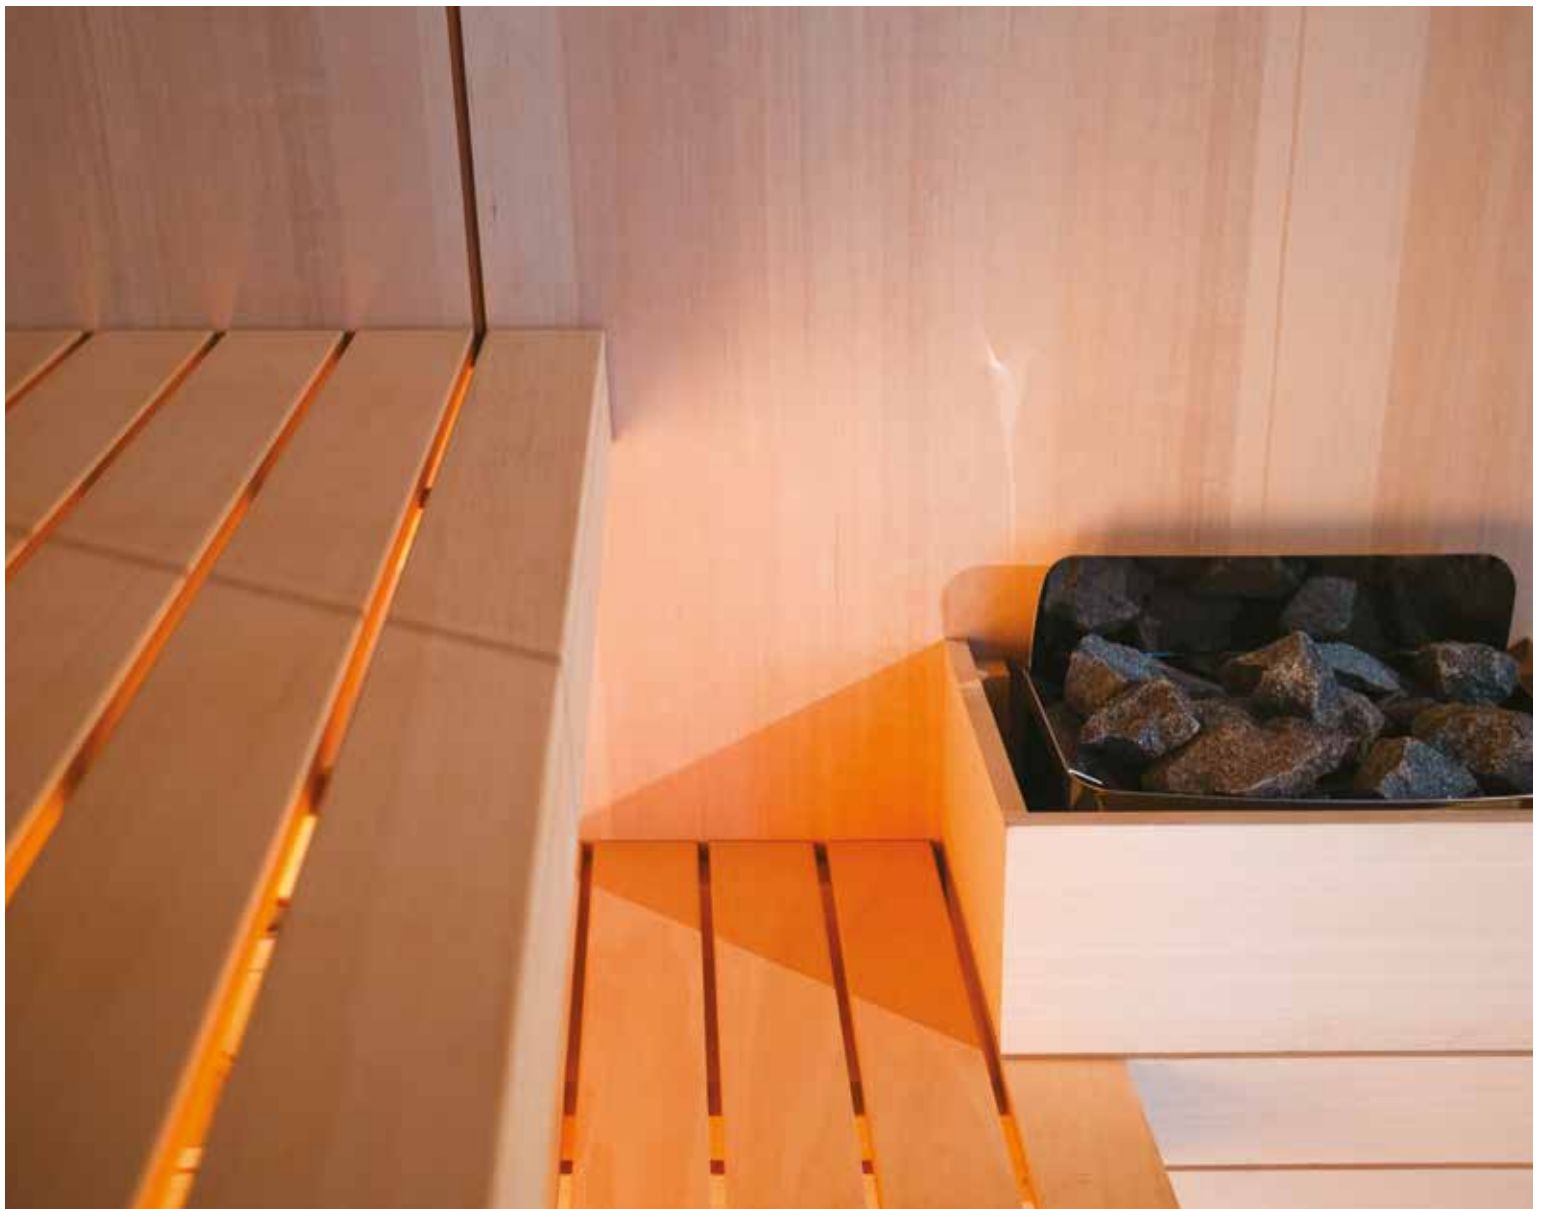

CELSIUS SAUNA 200x120

Einbau	Code	Seitenwand		Funktionen			Rahmenfarben			Holz-Sauna		
		Glass	Wall	Weiß LED	Farblicht + Audio BT	Farblicht+ Audio BT + Notfall Knopf	Tent Grey	Dusty Grey	Gravel Grey	Abachi	Abachi Thermo	Hemlock
SAUNA 200X120 H213												
		G	W	0-	6-	7-	8Y	8W	86	LA	LB	LC
Nische	CLT12012BI											
Rechte Ecke	CLT12012AD											
Linke Ecke	CLT12012AS											
Wandmitte	CLT12012CP											

Zusammensetzung der Bestellnummer

= **Code** + **Seitenwand** + **Funktionen** + **Rahmenfarben** + **Holz-Sauna**