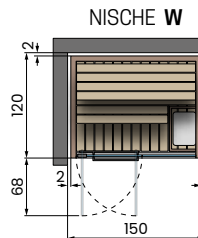

CELSIUS SAUNA 150x120 WALL

Elektrische Eigenschaften:
Spannung: 230V 1P+N / 50/60Hz
Stromanschluss: 3,5kW
Infrarot: 2