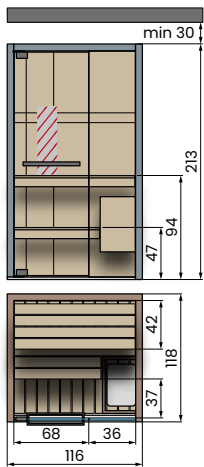

CELSIUS SAUNA 120x100 WALL

Elektrische Eigenschaften:
Spannung: 230V 1P+N / 50/60Hz
Stromanschluss: 2,3kW
Infrarot: 1