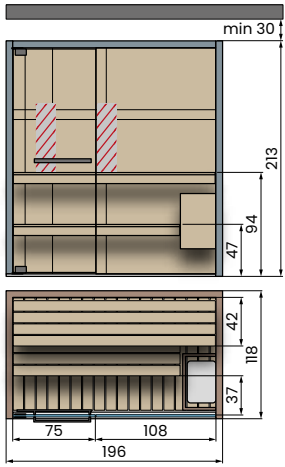

CELSIUS SAUNA 200x120 WALL

Elektrische Eigenschaften:
Spannung: 230V 1P+N / 400V 3P+N - 50/60Hz
Stromanschluss: 4,5kW
Infrarot: 2

CELSIUS SAUNA 150x150 WALL

Elektrische Eigenschaften:
Spannung: 230V 1P+N / 400V 3P+N - 50/60Hz
Stromanschluss: 4,5kW
Infrarot: 2

CELSIUS SAUNA 150x150 GLASS

Elektrische Eigenschaften:
Spannung: 230V 1P+N / 400V 3P+N - 50/60Hz
Stromanschluss: 4,5kW
Infrarot: 2