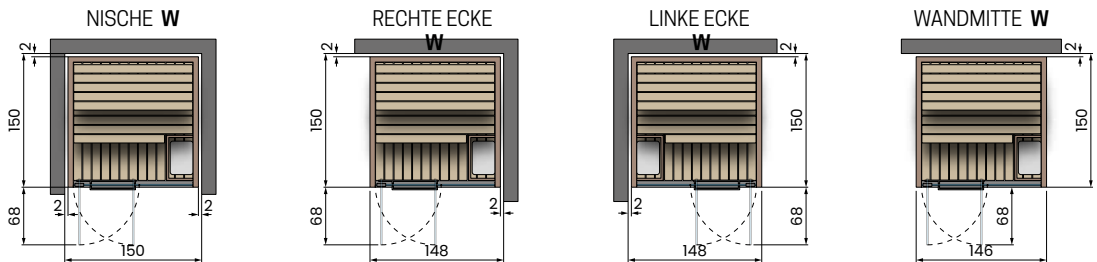

CELSIUS SAUNA 150x150 WALL

Elektrische Eigenschaften:
Spannung: 230V 1P+N / 400V 3P+N - 50/60Hz
Stromanschluss: 4,5kW
Infrarot: 2