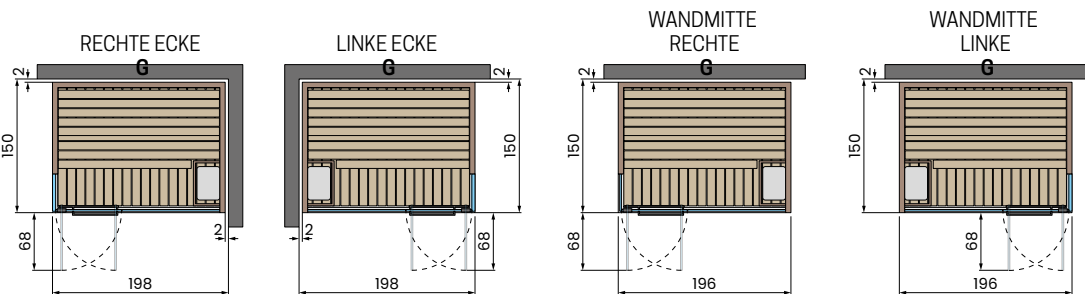

CELSIUS	FINNISCHE SAUNA		FINNISCHE SAUNA + BIO-SAUNA		FINNISCHE SAUNA + INFRAROT-SAUNA			
	ELEKTRO ANSCHLÜSSE	STROMVERBRAUCH	ELEKTRO ANSCHLÜSSE	STROMVERBRAUCH	ELEKTRO ANSCHLÜSSE	STROMVERBRAUCH		
						SAUNA	IR	TOT
120x100	230V 1P+N 50/60 Hz	2,3 kW	-	-	230V 1P+N 50/60 Hz	2,3 kW	0,35 kW	2,65 kW
120x120	230V 1P+N 50/60 Hz	3,5 kW	-	-	230V 1P+N 50/60 Hz	3,5 kW	0,35 kW	3,85 kW
150x120	230V 1P+N 50/60 Hz	3,5 kW	-	-	230V 1P+N 50/60 Hz	3,5 kW	0,70 kW	4,2 kW
200x120	230V 1P+N/ 400V 3P+N 50/60 Hz	4,5 kW	-	-	230V 1P+N/ 400V 3P+N 50/60 Hz	4,5 kW	0,70 kW	5,2 kW
150x150	230V 1P+N/ 400V 3P+N 50/60 Hz	4,5 kW	230V 1P+N/ 400V 3P+N 50/60 Hz	6,0 kW	230V 1P+N/ 400V 3P+N 50/60 Hz	4,5 kW	0,70 kW	5,2 kW
200x150	230V 1P+N/ 400V 3P+N 50/60 Hz	6 kW	230V 1P+N/ 400V 3P+N 50/60 Hz	6,0 kW	230V 1P+N/ 400V 3P+N 50/60 Hz	6 kW	0,70 kW	6,7 kW