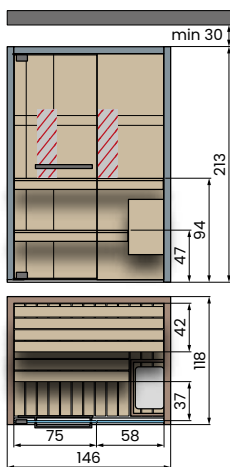

CELSIUS SAUNA 120x120 WALL

Elektrische Eigenschaften:
Spannung: 230V 1P+N / 50/60Hz
Stromanschluss: 3,5kW
Infrarot: 1