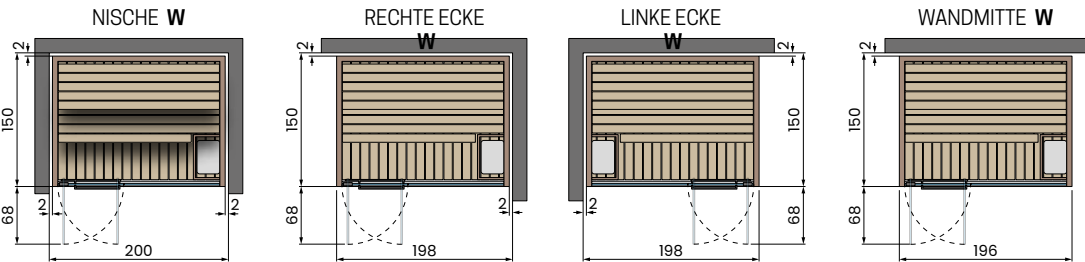

CELSIUS SAUNA 200x150 GLASS

Elektrische Eigenschaften:
Spannung: 230V 1P+N / 400V 3P+N - 50/60Hz
Stromanschluss: 6kW
Infrarot: 2