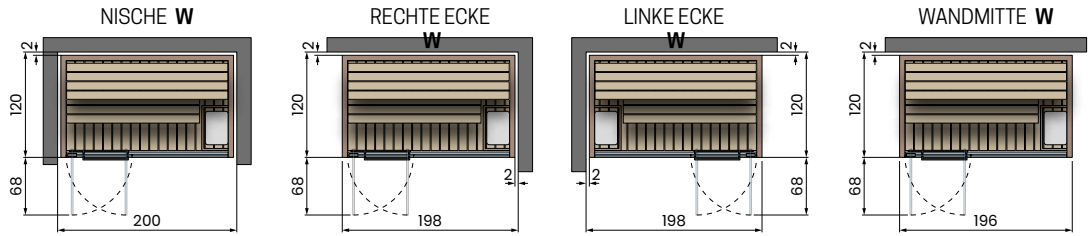

CELSIUS SAUNA 200x120 WALL

Elektrische Eigenschaften:
Spannung: 230V 1P+N / 400V 3P+N - 50/60Hz
Stromanschluss: 4,5kW
Infrarot: 2