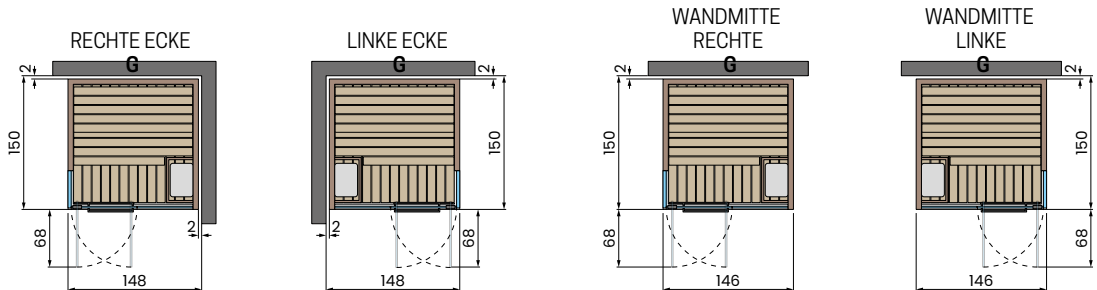

CELSIUS SAUNA 150x150 GLASS

Elektrische Eigenschaften:
Spannung: 230V 1P+N / 400V 3P+N - 50/60Hz
Stromanschluss: 4,5kW
Infrarot: 2