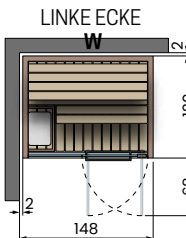

CELSIUS SAUNA 150x120 WALL

Elektrische Eigenschaften:
Spannung: 230V 1P+N / 50/60Hz
Stromanschluss: 3,5kW
Infrarot: 2