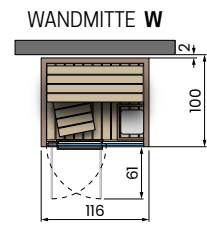

CELSIUS SAUNA 120x100 WALL

1. **Elektrische Eigenschaften:**
   Spannung: 230V 1P+N / 50/60Hz
   Stromanschluss: 2,3kW
   Infrarot: 1