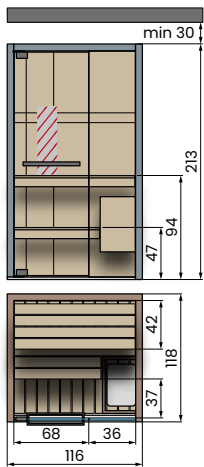

CELSIUS SAUNA 120x100 WALL

1. **Elektrische Eigenschaften:**
   Spannung: 230V 1P+N / 50/60Hz
   Stromanschluss: 2,3kW
   Infrarot: 1