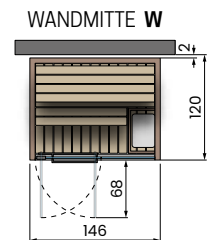

CELSIUS SAUNA 150x120 WALL

1. **Elektrische Eigenschaften:**
   Spannung: 230V 1P+N / 50/60Hz
   Stromanschluss: 3,5kW
   Infrarot: 2