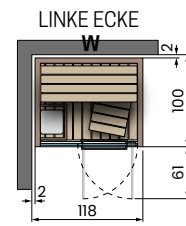

CELSIUS SAUNA 120x100 WALL

1. **Elektrische Eigenschaften:**
   Spannung: 230V 1P+N / 50/60Hz
   Stromanschluss: 2,3kW
   Infrarot: 1