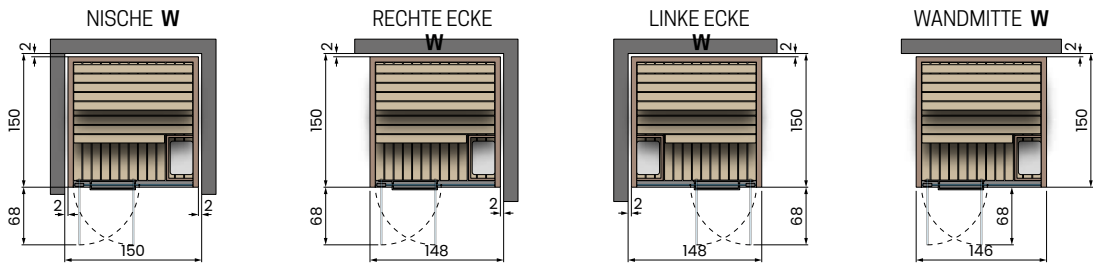

CELSIUS SAUNA 150x150 WALL

Elektrische Eigenschaften:
Spannung: 230V 1P+N / 400V 3P+N - 50/60Hz
Stromanschluss: 4,5kW
Infrarot: 2