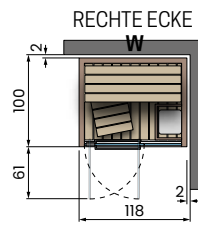

CELSIUS SAUNA 120x100 WALL

1. **Elektrische Eigenschaften:**
   Spannung: 230V 1P+N / 50/60Hz
   Stromanschluss: 2,3kW
   Infrarot: 1