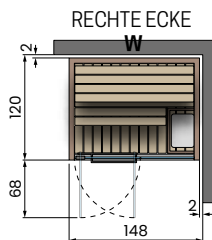

CELSIUS SAUNA 150x120 WALL

1. **Elektrische Eigenschaften:**
   Spannung: 230V 1P+N / 50/60Hz
   Stromanschluss: 3,5kW
   Infrarot: 2