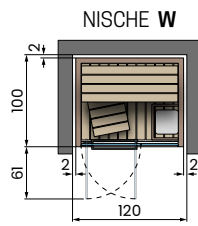

CELSIUS SAUNA 120x100 WALL

1. **Elektrische Eigenschaften:**
   Spannung: 230V 1P+N / 50/60Hz
   Stromanschluss: 2,3kW
   Infrarot: 1