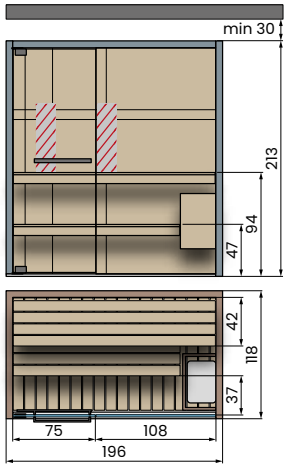

CELSIUS SAUNA 200x120 WALL

Elektrische Eigenschaften:
Spannung: 230V 1P+N / 400V 3P+N - 50/60Hz
Stromanschluss: 4,5kW
Infrarot: 2

CELSIUS SAUNA 150x150 WALL

Elektrische Eigenschaften:
Spannung: 230V 1P+N / 400V 3P+N - 50/60Hz
Stromanschluss: 4,5kW
Infrarot: 2

CELSIUS SAUNA 150x150 GLASS

Elektrische Eigenschaften:
Spannung: 230V 1P+N / 400V 3P+N - 50/60Hz
Stromanschluss: 4,5kW
Infrarot: 2