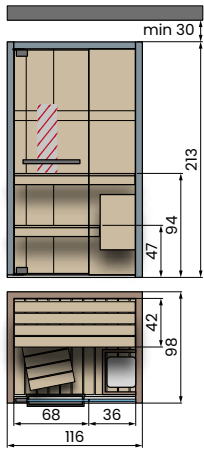

CELSIUS SAUNA 120x100 WALL

1. **Elektrische Eigenschaften:**
   Spannung: 230V 1P+N / 50/60Hz
   Stromanschluss: 2,3kW
   Infrarot: 1

CELSIUS SAUNA 120x120 WALL

1. **Elektrische Eigenschaften:**
   Spannung: 230V 1P+N / 50/60Hz
   Stromanschluss: 3,5kW
   Infrarot: 1

CELSIUS SAUNA 150x120 WALL

1. **Elektrische Eigenschaften:**
   Spannung: 230V 1P+N / 50/60Hz
   Stromanschluss: 3,5kW
   Infrarot: 2