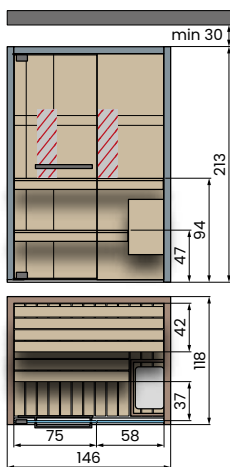

CELSIUS SAUNA 120x120 WALL

1. **Elektrische Eigenschaften:**
   Spannung: 230V 1P+N / 50/60Hz
   Stromanschluss: 3,5kW
   Infrarot: 1