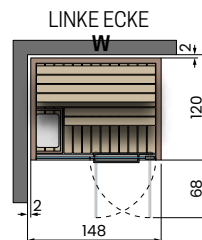

CELSIUS SAUNA 150x120 WALL

1. **Elektrische Eigenschaften:**
   Spannung: 230V 1P+N / 50/60Hz
   Stromanschluss: 3,5kW
   Infrarot: 2