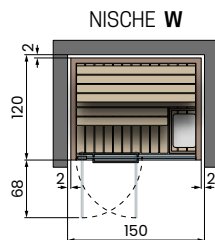

CELSIUS SAUNA 150x120 WALL

1. **Elektrische Eigenschaften:**
   Spannung: 230V 1P+N / 50/60Hz
   Stromanschluss: 3,5kW
   Infrarot: 2