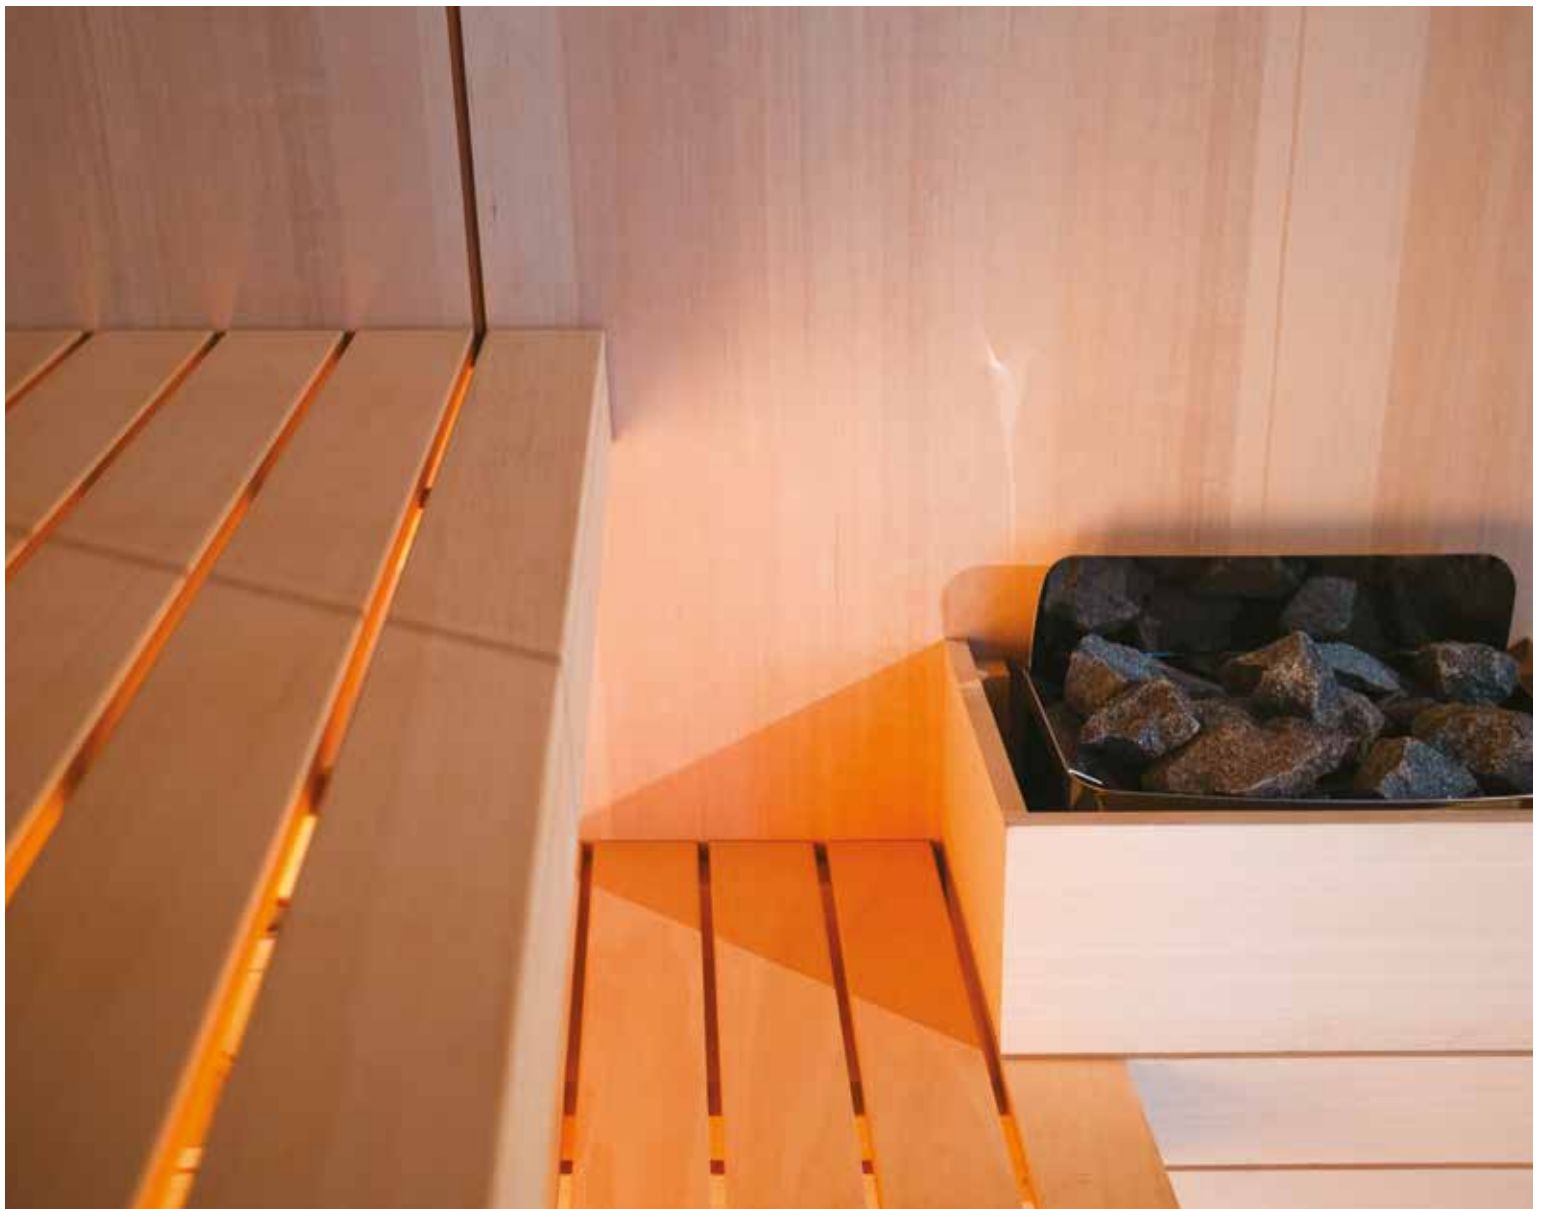

CELSIUS SAUNA 200x120

Einbau	Code	Seitenwand		Funktionen			Rahmenfarben			Holz-Sauna		
		Glass	Wall	Weiß LED	Farblicht + Audio BT	Farblicht+ Audio BT + Notfall Knopf	Tent Grey	Dusty Grey	Gravel Grey	Abachi	Abachi Thermo	Hemlock
SAUNA 200X120 H213												
		G	W	0-	6-	7-	8Y	8W	86	LA	LB	LC
Nische	CLT12012BI		☐									
Rechte Ecke	CLT12012AD	-	☐	☐	☐	☐	☐	☐	☐	☐	☐	☐
Linke Ecke	CLT12012AS		☐									
Wandmitte	CLT12012CP		☐									

Zusammensetzung
der Bestellnummer

= **Code** + **Seitenwand** + **Funktionen** + **Rahmenfarben** + **Holz-Sauna**