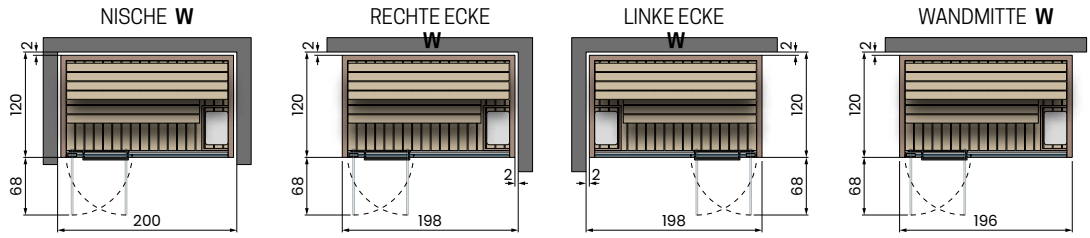

CELSIUS SAUNA 200x120 WALL

Elektrische Eigenschaften:
Spannung: 230V 1P+N / 400V 3P+N - 50/60Hz
Stromanschluss: 4,5kW
Infrarot: 2