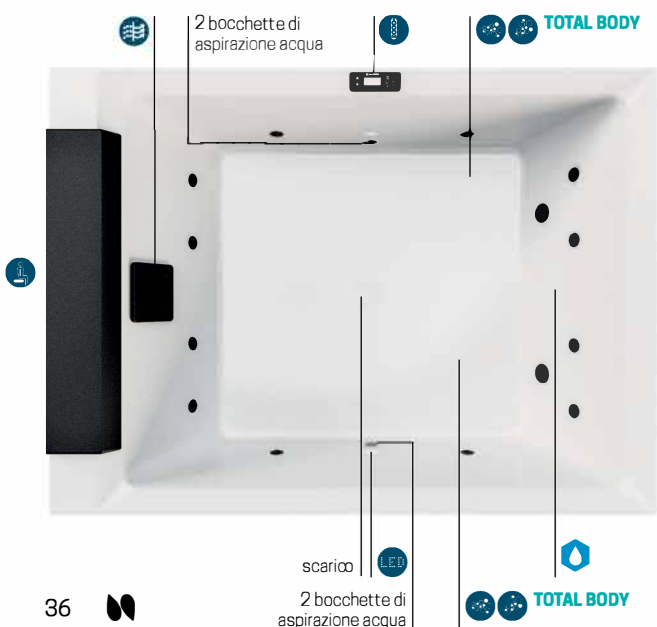

DIVINA M BASIC SPA

MINIPISCINA MULTIFUNZIONE

Dimensioni cm	190 x 140 H 75
Posti	2
Capacità Lt.	500

Codice	Scelta funzioni/Prezzo			Scelta riempimento		Colori Vasca	Colori sedile
	Standard + luci led bianche	UV + luci led bianche	Aquaclean + luci led bianche	SENZA Riempimento Automatico	CON Riempimento Automatico	Bianco	Nero
	0X	3X	8X	0	1	-A0	H
DOM60							

Costruzione del codice **Codice** + **Scelta funzioni** + **Scelta riempimento** + **Colore vasca** + **Colore sedile** = Codice prodotto finale

PANNELLI

Codice	Scelta finitura pannelli/prezzo			
PANNELLI NATURAL TOUCH				
	P1	P2	P3	P4
	Oak-Alpine	Oak-Concrete	Oxid	Quarz
PANV2F2LDIVDO-				
PANNELLI ARGILLA				
	R	O	S	
	Cenere	Polvere	Tortora	
PANV2F2LDIVDO-				
PANNELLI DOGATI				
	D1	D2		
	Dark Brown	Ice		
PADV2F2LDIVDO-				
PANNELLI FIBER-CROSS				
		T2	T3	
		Warm Brown	Steel	
PATV2F2LDIVDO-				

Costruzione del codice **Codice** + **Scelta pannelli** = Codice prodotto finale

- Massaggio corpo Whirlpool aria/acqua** con regolazione di intensità manuale. Per soddisfare qualsiasi esigenza di benessere.
- Skimmer filtro acqua**
- Sistema di purificazione UV**
- Aquaclean UV+Ozono**
- 2 luci LED bianche**
- Pannello di controllo**
- Seduta**

VASCA BIANCO MORBIDO CON LUCE LED ESTERNA

Pannello di controllo

Luci led bianche

Sistema di purificazione acqua
Aquaclean

DIVINA M BASIC SPA

CARATTERISTICHE IDRAULICHE

capienza massima 500 lt
14 bocchette whirlpool laterali