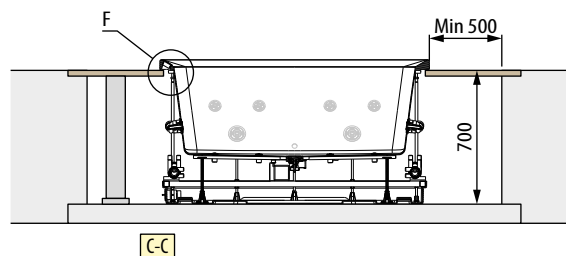

Costruzione del codice **Codice** + **Scelta pannelli** = Codice prodotto finale

- Massaggio corpo Whirlpool aria/acqua** con regolazione di intensità manuale. Per soddisfare qualsiasi esigenza di benessere.
- Skimmer filtro acqua**
- Sistema di purificazione UV**
- Aquaclean UV+Ozono**
- 2 luci LED bianche**
- Pannello di controllo**
- Seduta**

VASCA BIANCO MORBIDO CON LUCE LED ESTERNA

Pannello di controllo

Luci led bianche

Sistema di purificazione acqua
Aquaclean

DIVINA M BASIC SPA

CARATTERISTICHE IDRAULICHE

capienza massima 500 lt
14 bocchette whirlpool laterali

CARATTERISTICHE ELETTRICHE

Tensione 230 V
Frequenza 50 Hz
Potenza max assorbita riscaldatore
+ pompa bassa velocità: 2400 W

CARATTERISTICHE MECCANICHE

Area totale 2.66 m²
Peso totale: 960 kg
Peso vasca+componenti 200 kg
Peso utilizzatori (2 pers.) 80+80 kg
Carico specifico su base di appoggio
3610 N/m²