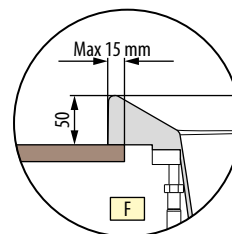

VASCA BIANCO MORBIDO CON LUCE LED ESTERNA

Pannello di controllo

Luci led bianche

Sistema di purificazione acqua
Aquaclean

DIVINA M BASIC SPA

CARATTERISTICHE IDRAULICHE

capienza massima 500 lt
14 bocchette whirlpool laterali

CARATTERISTICHE ELETTRICHE

Tensione 230 V
Frequenza 50 Hz
Potenza max assorbita riscaldatore
+ pompa bassa velocità: 2400 W

CARATTERISTICHE MECCANICHE

Area totale 2.66 m²
Peso totale: 960 kg
Peso vasca+componenti 200 kg
Peso utilizzatori (2 pers.) 80+80 kg
Carico specifico su base di appoggio
3610 N/m²