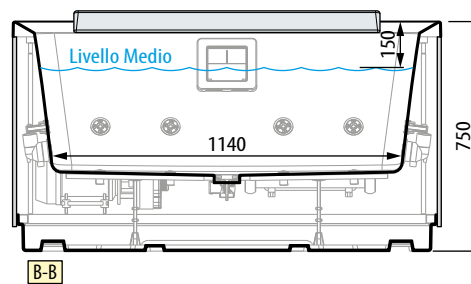

DIVINA M BASIC SPA

MINIPISCINA MULTIFUNZIONE

Dimensioni cm	190 x 140 H 75
Posti	2
Capacità Lt.	500

Codice	Scelta funzioni/Prezzo			Scelta riempimento		Colori Vasca	Colori sedile
	Standard + luci led bianche	UV + luci led bianche	Aquaclean + luci led bianche	SENZA Riempimento Automatico	CON Riempimento Automatico	Bianco	Nero
	0X	3X	8X	0	1	-A0	H
DOM60							

VASCA BIANCO MORBIDO CON LUCE LED ESTERNA

Pannello di controllo

Luci led bianche

Sistema di purificazione acqua
Aquaclean

DIVINA M BASIC SPA

CARATTERISTICHE IDRAULICHE

capienza massima 500 lt
14 bocchette whirlpool laterali

CARATTERISTICHE ELETTRICHE

Tensione 230 V
Frequenza 50 Hz
Potenza max assorbita riscaldatore
+ pompa bassa velocità: 2400 W

CARATTERISTICHE MECCANICHE

Area totale 2.66 m²
Peso totale: 960 kg
Peso vasca+componenti 200 kg
Peso utilizzatori (2 pers.) 80+80 kg
Carico specifico su base di appoggio
3610 N/m²