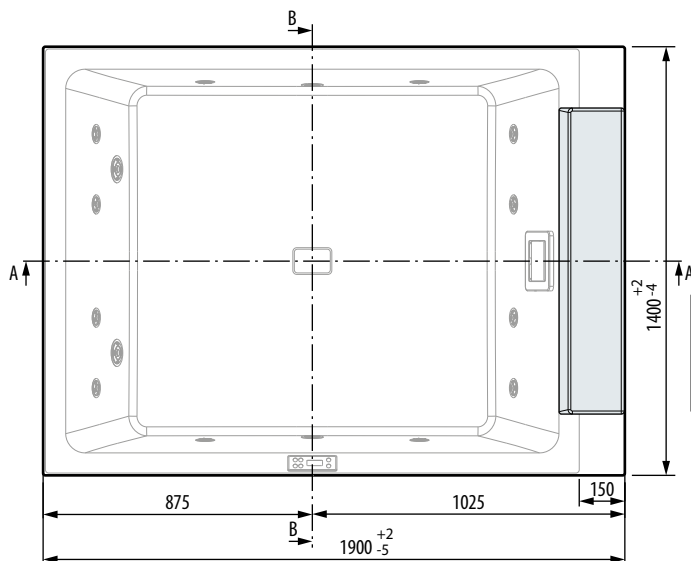

DIVINA M BASIC SPA

MINIPISCINA MULTIFUNZIONE

Dimensioni cm	190 x 140 H 75
Posti	2
Capacità Lt.	500

Codice	Scelta funzioni/Prezzo			Scelta riempimento		Colori Vasca	Colori sedile
	Standard + luci led bianche	UV + luci led bianche	Aquaclean + luci led bianche	SENZA Riempimento Automatico	CON Riempimento Automatico	Bianco	Nero
	0X	3X	8X	0	1	-A0	H
DOM60							

VASCA BIANCO MORBIDO CON LUCE LED ESTERNA

Pannello di controllo

Luci led bianche

Sistema di purificazione acqua
Aquaclean

DIVINA M BASIC SPA

CARATTERISTICHE IDRAULICHE

capienza massima 500 lt
14 bocchette whirlpool laterali

CARATTERISTICHE ELETTRICHE

Tensione 230 V
Frequenza 50 Hz
Potenza max assorbita riscaldatore
+ pompa bassa velocità: 2400 W

CARATTERISTICHE MECCANICHE

Area totale 2.66 m²
Peso totale: 960 kg
Peso vasca+componenti 200 kg
Peso utilizzatori (2 pers.) 80+80 kg
Carico specifico su base di appoggio
3610 N/m²