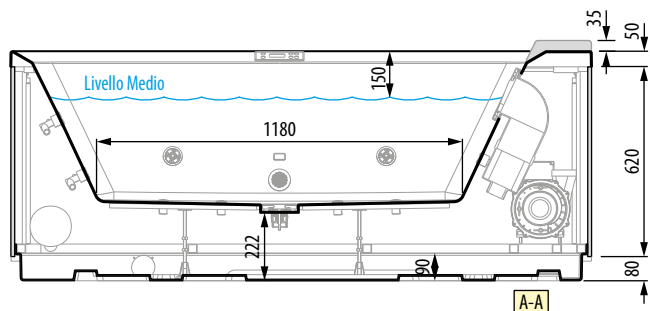

DIVINA M BASIC SPA

MINIPISCINA MULTIFUNZIONE

Dimensioni cm	190 x 140 H 75
Posti	2
Capacità Lt.	500

Codice	Scelta funzioni/Prezzo			Scelta riempimento		Colori Vasca	Colori sedile
	Standard + luci led bianche	UV + luci led bianche	Aquaclean + luci led bianche	SENZA Riempimento Automatico	CON Riempimento Automatico	Bianco	Nero
	0X	3X	8X	0	1	-A0	H
DOM60							

Costruzione del codice **Codice** + **Scelta pannelli** = Codice prodotto finale

- Massaggio corpo Whirlpool aria/acqua** con regolazione di intensità manuale. Per soddisfare qualsiasi esigenza di benessere.
- Skimmer filtro acqua**
- Sistema di purificazione UV**
- Aquaclean UV+Ozono**
- 2 luci LED bianche**
- Pannello di controllo**
- Seduta**

VASCA BIANCO MORBIDO CON LUCE LED ESTERNA

Pannello di controllo

Luci led bianche

Sistema di purificazione acqua
Aquaclean

DIVINA M BASIC SPA

CARATTERISTICHE IDRAULICHE

capienza massima 500 lt
14 bocchette whirlpool laterali

CARATTERISTICHE ELETTRICHE

Tensione 230 V
Frequenza 50 Hz
Potenza max assorbita riscaldatore
+ pompa bassa velocità: 2400 W

CARATTERISTICHE MECCANICHE

Area totale 2.66 m²
Peso totale: 960 kg
Peso vasca+componenti 200 kg
Peso utilizzatori (2 pers.) 80+80 kg
Carico specifico su base di appoggio
3610 N/m²