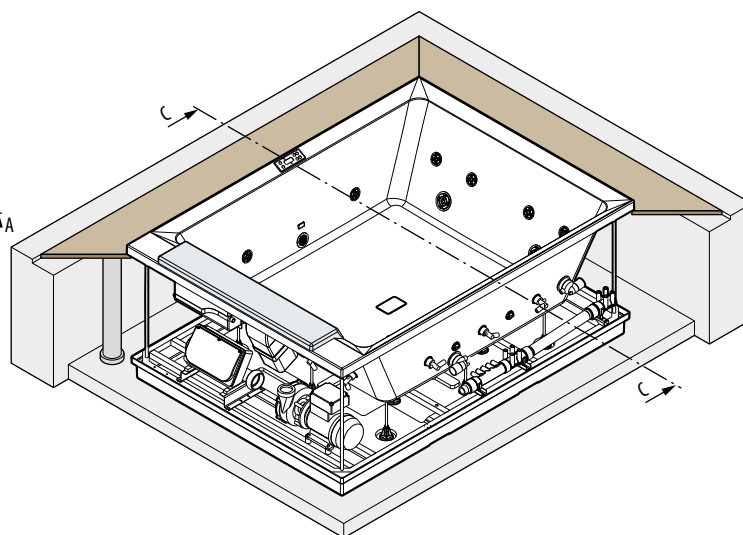

DIVINA M BASIC SPA

MINIPISCINA MULTIFUNZIONE

Dimensioni cm	190 x 140 H 75
Posti	2
Capacità Lt.	500

Codice	Scelta funzioni/Prezzo			Scelta riempimento		Colori Vasca	Colori sedile
	Standard + luci led bianche	UV + luci led bianche	Aquaclean + luci led bianche	SENZA Riempimento Automatico	CON Riempimento Automatico	Bianco	Nero
	0X	3X	8X	0	1	-A0	H
DOM60							

Costruzione del codice **Codice** + **Scelta pannelli** = Codice prodotto finale

- Massaggio corpo Whirlpool aria/acqua** con regolazione di intensità manuale. Per soddisfare qualsiasi esigenza di benessere.
- Skimmer filtro acqua**
- Sistema di purificazione UV**
- Aquaclean UV+Ozono**
- 2 luci LED bianche**
- Pannello di controllo**
- Seduta**

VASCA BIANCO MORBIDO CON LUCE LED ESTERNA

Pannello di controllo

Luci led bianche

Sistema di purificazione acqua
Aquaclean

DIVINA M BASIC SPA

CARATTERISTICHE IDRAULICHE

capienza massima 500 lt
14 bocchette whirlpool laterali