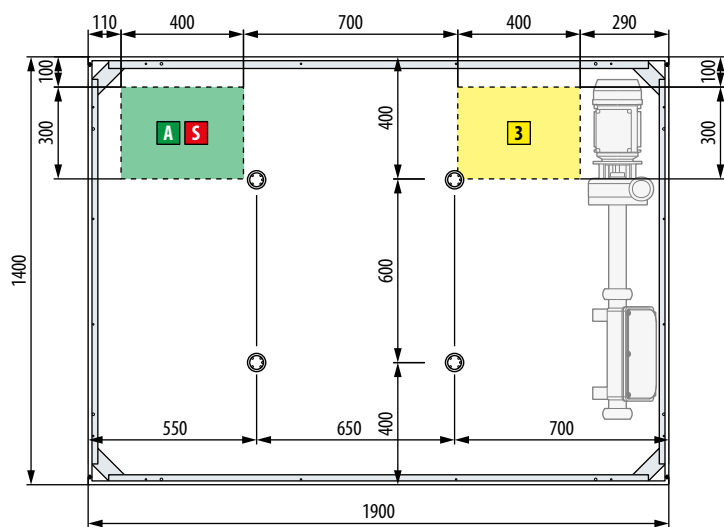

DIVINA M BASIC SPA

MINIPISCINA MULTIFUNZIONE

Dimensioni cm	190 x 140 H 75
Posti	2
Capacità Lt.	500

Codice	Scelta funzioni/Prezzo			Scelta riempimento		Colori Vasca	Colori sedile
	Standard + luci led bianche	UV + luci led bianche	Aquaclean + luci led bianche	SENZA Riempimento Automatico	CON Riempimento Automatico	Bianco	Nero
	0X	3X	8X	0	1	-A0	H
DOM60							

VASCA BIANCO MORBIDO CON LUCE LED ESTERNA

Pannello di controllo

Luci led bianche

Sistema di purificazione acqua
Aquaclean

DIVINA M BASIC SPA

CARATTERISTICHE IDRAULICHE

capienza massima 500 lt
14 bocchette whirlpool laterali

CARATTERISTICHE ELETTRICHE

Tensione 230 V
Frequenza 50 Hz
Potenza max assorbita riscaldatore
+ pompa bassa velocità: 2400 W

CARATTERISTICHE MECCANICHE

Area totale 2.66 m²
Peso totale: 960 kg
Peso vasca+componenti 200 kg
Peso utilizzatori (2 pers.) 80+80 kg
Carico specifico su base di appoggio
3610 N/m²