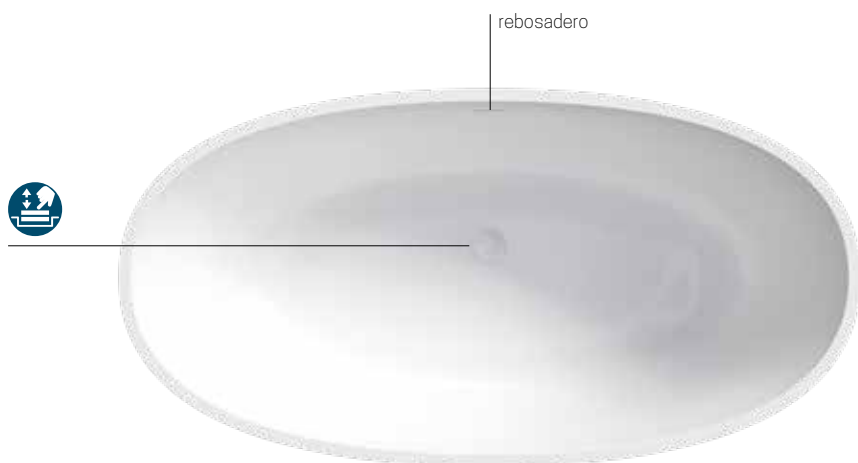

SAND | EQUIPAMIENTO Y FUNCIONES (disponibles según versión)

rebosadero

Válvula click-clack

BAÑERA DOTADA CON REBOSADERO
INTEGRADO CONFORME A LA
NORMATIVA EN VIGOR

EN EL CASO DE LA VERSIÓN SIN
DESBORDAMIENTO COMPRUEBE
EL CUMPLIMIENTO DE LA NORMATIVA
VIGENTE.