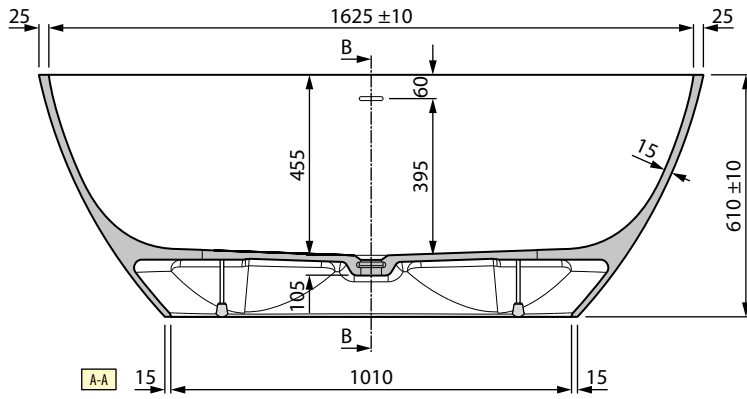

CARACTERÍSTICAS HIDRÁULICAS

- medidas 150x76 cm: capacidad media con 325 lt
  capacidad media sin rebosadero 380 lt
- medidas 160x78 cm: capacidad media con rebosadero 350 lt
  capacidad media sin rebosadero 410 lt
- medidas 167x81 cm: capacidad media con rebosadero 370 lt
  capacidad media sin rebosadero 435 lt