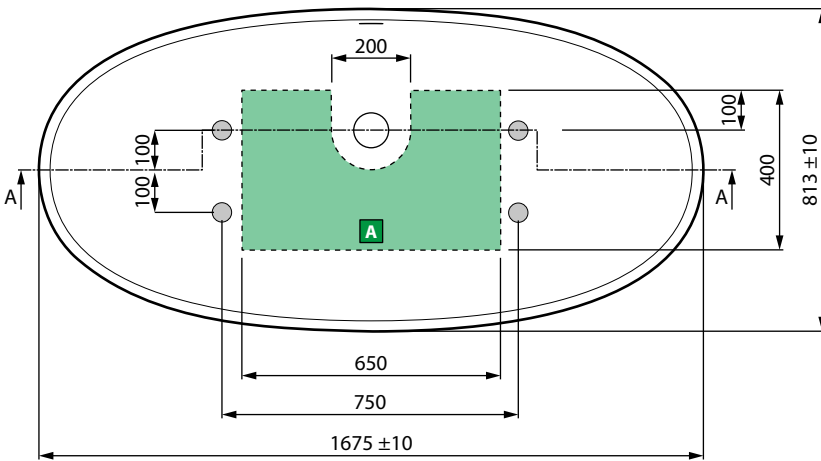

CARACTERÍSTICAS HIDRÁULICAS

- medidas 150x76 cm: capacidad media con 325 lt
  capacidad media sin rebosadero 380 lt
- medidas 160x78 cm: capacidad media con rebosadero 350 lt
  capacidad media sin rebosadero 410 lt
- medidas 167x81 cm: capacidad media con rebosadero 370 lt
  capacidad media sin rebosadero 435 lt