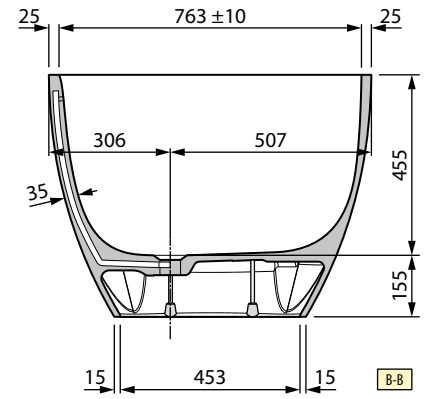

CARACTERÍSTICAS HIDRÁULICAS

- medidas 150x76 cm: capacidad media con 325 lt
  capacidad media sin rebosadero 380 lt
- medidas 160x78 cm: capacidad media con rebosadero 350 lt
  capacidad media sin rebosadero 410 lt
- medidas 167x81 cm: capacidad media con rebosadero 370 lt
  capacidad media sin rebosadero 435 lt