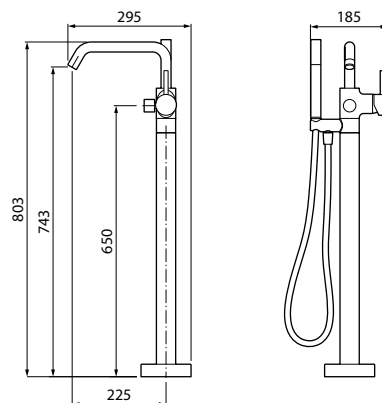

GRIFERÍA EXTERIOR A SUELO

Color Cores	Código	Precio / Preço
Cromo	RUBPVASRSN-K	
Negro mate	RUBPVASRSN-H