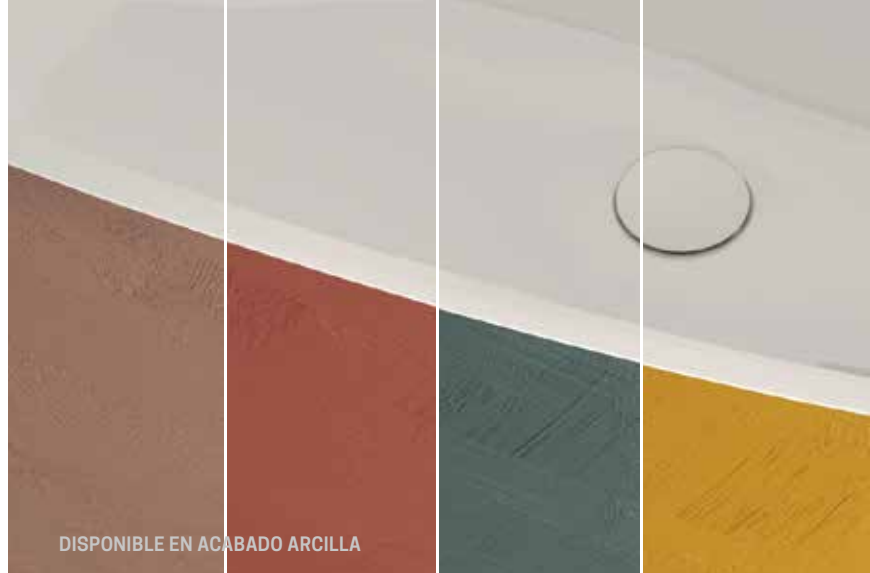

REBOSADERO

DISPONIBLE EN ACABADO ARCILLA

SAND | EQUIPAMIENTO Y FUNCIONES (disponibles según versión)

BAÑERAS

Blanco Brillo
Branco Brillo

Blanco Mate
Branco Mate

COLORACIÓN EXTERNA DE LA ARCILLA

Cenere

Polvere

Tortora

Cipria

Tegola

Alga

Senape

EXTERIOR LACADO MATE

Ponga color en su cuarto de baño, ¡personalice su estilo! Novellini le ofrece una selección de 64 colores lacados mate entre los que dar rienda suelta a su imaginación.

BAÑERA BLANCO MATE CON ACABADO EXTERIOR EN ARCILLA TEBOLA

OPCIONAL / POR OPÇÃO

GRIFERÍA EXTERIOR A SUELO

Color Cores	Código	Precio / Preço
Cromo	RUBPVASRSN-K	
Negro mate	RUBPVASRSN-H	

CARACTERÍSTICAS HIDRÁULICAS