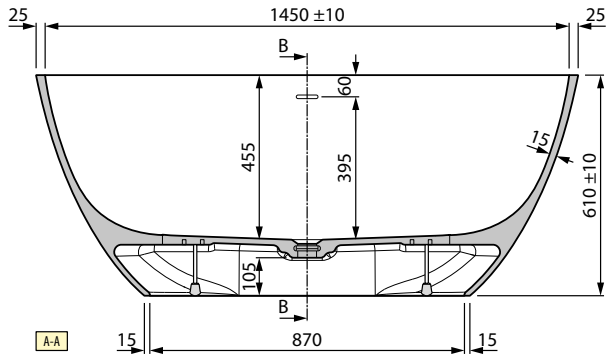

BADEWANNE IN WEISS GLANZ MIT AUßBESCHICHTUNG ARGILLA TEGOLA

OPTIONAL

STANDARMATUR

Wahl der Farbe	Code	Preis
Chrom	RUBPVASRSN-K	
Schwarz Matt	RUBPVASRSN-H	

HYDRAULISCHE SPEZIFIKATIONEN

- Maß 150x76 cm: durchschnittliche Kapazität mit Überlauf 325 lt
durchschnittliche Kapazität ohne Überlauf 380 lt
- Maß 160x78 cm: durchschnittliche Kapazität mit Überlauf 350 lt
durchschnittliche Kapazität ohne Überlauf 410 lt
- Maß 167x81 cm: durchschnittliche Kapazität mit Überlauf 370 lt
durchschnittliche Kapazität ohne Überlauf 435 lt