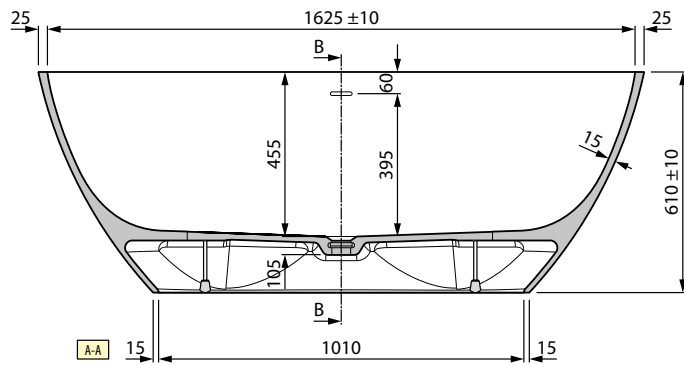

BADEWANNE IN WEISS GLANZ MIT AUßBESCHICHTUNG ARGILLA TEGOLA

OPTIONAL

STANDARMATUR

Wahl der Farbe	Code	Preis
Chrom	RUBPVASRSN-K	
Schwarz Matt	RUBPVASRSN-H	

HYDRAULISCHE SPEZIFIKATIONEN

- Maß 150x76 cm: durchschnittliche Kapazität mit Überlauf 325 lt
durchschnittliche Kapazität ohne Überlauf 380 lt
- Maß 160x78 cm: durchschnittliche Kapazität mit Überlauf 350 lt
durchschnittliche Kapazität ohne Überlauf 410 lt
- Maß 167x81 cm: durchschnittliche Kapazität mit Überlauf 370 lt
durchschnittliche Kapazität ohne Überlauf 435 lt