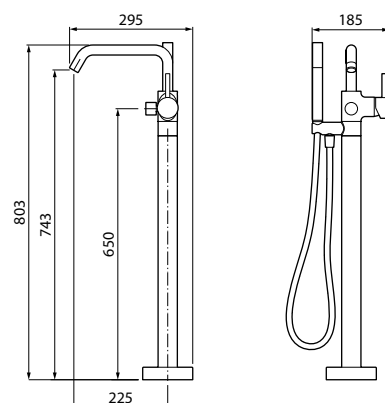

BADEWANNE IN WEISS GLANZ MIT AUßBESCHICHTUNG ARGILLA TEGOLA

OPTIONAL

STANDARMATUR

Wahl der Farbe	Code	Preis
Chrom	RUBPVASRSN-K	
Schwarz Matt	RUBPVASRSN-H	

HYDRAULISCHE SPEZIFIKATIONEN

- Maß 150x76 cm: durchschnittliche Kapazität mit Überlauf 325 lt
durchschnittliche Kapazität ohne Überlauf 380 lt
- Maß 160x78 cm: durchschnittliche Kapazität mit Überlauf 350 lt
durchschnittliche Kapazität ohne Überlauf 410 lt
- Maß 167x81 cm: durchschnittliche Kapazität mit Überlauf 370 lt
durchschnittliche Kapazität ohne Überlauf 435 lt