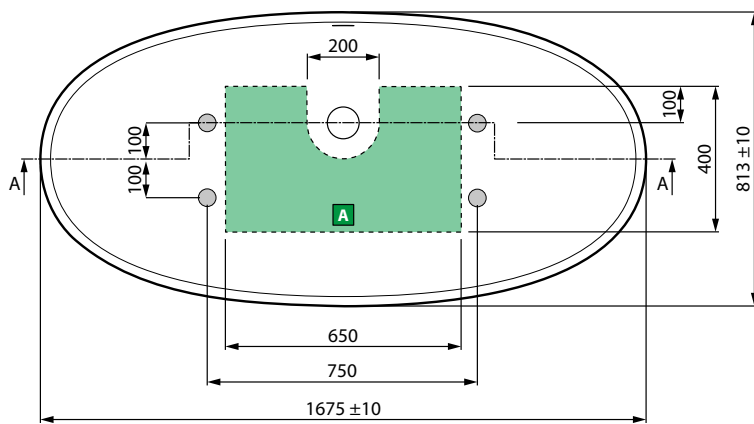

Maße			Code	Innen- und Außenfarbe der Wanne	
Cm	H	Lt.		Weiß Glanz	Weiß Matt
STANDARD MIT ÜBERLAUF					
				A	U
150 x 76	61	325	SND1150760-		
160 x 78	61	350	SND1160780-		
167 x 81	61	370	SND1168810-		
OHNE ÜBERLAUF					
				A	U
150 x 76	61	380	SND1150763-		
160 x 78	61	410	SND1160783-		
167 x 81	61	435	SND1168813-		

BADEWANNE IN WEISS GLANZ MIT AUßBESCHICHTUNG ARGILLA TEGOLA

OPTIONAL

STANDARMATUR

Wahl der Farbe	Code	Preis
Chrom	RUBPVASRSN-K	
Schwarz Matt	RUBPVASRSN-H	

HYDRAULISCHE SPEZIFIKATIONEN

- Maß 150x76 cm: durchschnittliche Kapazität mit Überlauf 325 lt
durchschnittliche Kapazität ohne Überlauf 380 lt
- Maß 160x78 cm: durchschnittliche Kapazität mit Überlauf 350 lt
durchschnittliche Kapazität ohne Überlauf 410 lt
- Maß 167x81 cm: durchschnittliche Kapazität mit Überlauf 370 lt
durchschnittliche Kapazität ohne Überlauf 435 lt