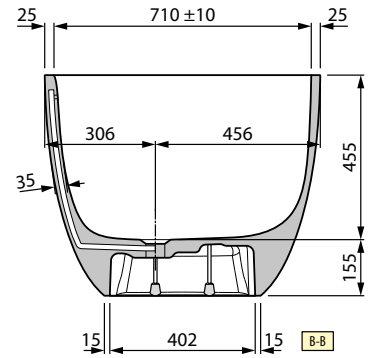

BADEWANNE IN WEISS GLANZ MIT AUßBESCHICHTUNG ARGILLA TEGOLA

OPTIONAL

STANDARMATUR

Wahl der Farbe	Code	Preis
Chrom	RUBPVASRSN-K	
Schwarz Matt	RUBPVASRSN-H	

HYDRAULISCHE SPEZIFIKATIONEN

- Maß 150x76 cm: durchschnittliche Kapazität mit Überlauf 325 lt
durchschnittliche Kapazität ohne Überlauf 380 lt
- Maß 160x78 cm: durchschnittliche Kapazität mit Überlauf 350 lt
durchschnittliche Kapazität ohne Überlauf 410 lt
- Maß 167x81 cm: durchschnittliche Kapazität mit Überlauf 370 lt
durchschnittliche Kapazität ohne Überlauf 435 lt