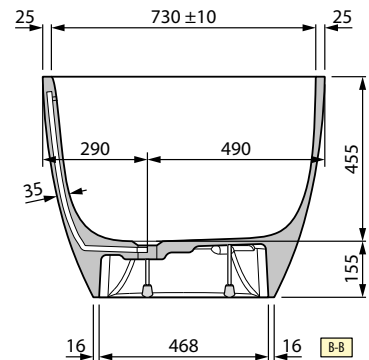

BADEWANNE IN WEISS GLANZ MIT AUßBESCHICHTUNG ARGILLA TEGOLA

OPTIONAL

STANDARMATUR

Wahl der Farbe	Code	Preis
Chrom	RUBPVASRSN-K	
Schwarz Matt	RUBPVASRSN-H	

HYDRAULISCHE SPEZIFIKATIONEN

- Maß 150x76 cm: durchschnittliche Kapazität mit Überlauf 325 lt
durchschnittliche Kapazität ohne Überlauf 380 lt
- Maß 160x78 cm: durchschnittliche Kapazität mit Überlauf 350 lt
durchschnittliche Kapazität ohne Überlauf 410 lt
- Maß 167x81 cm: durchschnittliche Kapazität mit Überlauf 370 lt
durchschnittliche Kapazität ohne Überlauf 435 lt