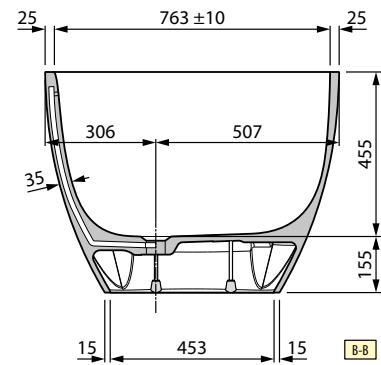

BADEWANNE IN WEISS GLANZ MIT AUßBESCHICHTUNG ARGILLA TEGOLA

OPTIONAL

STANDARMATUR

Wahl der Farbe	Code	Preis
Chrom	RUBPVASRSN-K	
Schwarz Matt	RUBPVASRSN-H	

HYDRAULISCHE SPEZIFIKATIONEN

- Maß 150x76 cm: durchschnittliche Kapazität mit Überlauf 325 lt
durchschnittliche Kapazität ohne Überlauf 380 lt
- Maß 160x78 cm: durchschnittliche Kapazität mit Überlauf 350 lt
durchschnittliche Kapazität ohne Überlauf 410 lt
- Maß 167x81 cm: durchschnittliche Kapazität mit Überlauf 370 lt
durchschnittliche Kapazität ohne Überlauf 435 lt