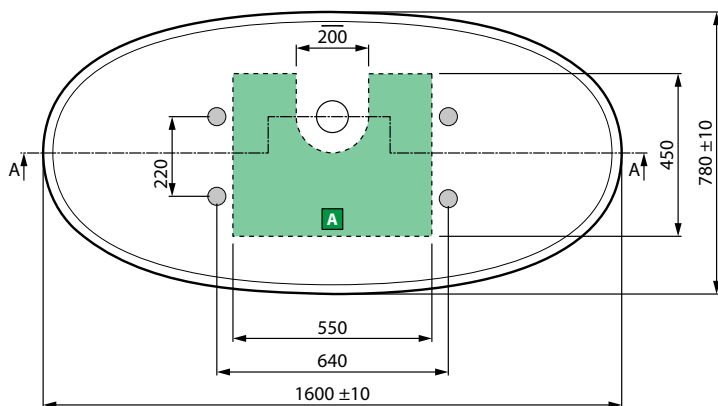

Maße			Code	Innen- und Außenfarbe der Wanne	
Cm	H	Lt.		Weiß Glanz	Weiß Matt
STANDARD MIT ÜBERLAUF					
				A	U
150 x 76	61	325	SND1150760-		
160 x 78	61	350	SND1160780-		
167 x 81	61	370	SND1168810-		
OHNE ÜBERLAUF					
				A	U
150 x 76	61	380	SND1150763-		
160 x 78	61	410	SND1160783-		
167 x 81	61	435	SND1168813-		

BADEWANNE IN WEISS GLANZ MIT AUßBESCHICHTUNG ARGILLA TEGOLA

OPTIONAL

STANDARMATUR

Wahl der Farbe	Code	Preis
Chrom	RUBPVASRSN-K	
Schwarz Matt	RUBPVASRSN-H	

HYDRAULISCHE SPEZIFIKATIONEN

- Maß 150x76 cm: durchschnittliche Kapazität mit Überlauf 325 lt
durchschnittliche Kapazität ohne Überlauf 380 lt
- Maß 160x78 cm: durchschnittliche Kapazität mit Überlauf 350 lt
durchschnittliche Kapazität ohne Überlauf 410 lt
- Maß 167x81 cm: durchschnittliche Kapazität mit Überlauf 370 lt
durchschnittliche Kapazität ohne Überlauf 435 lt