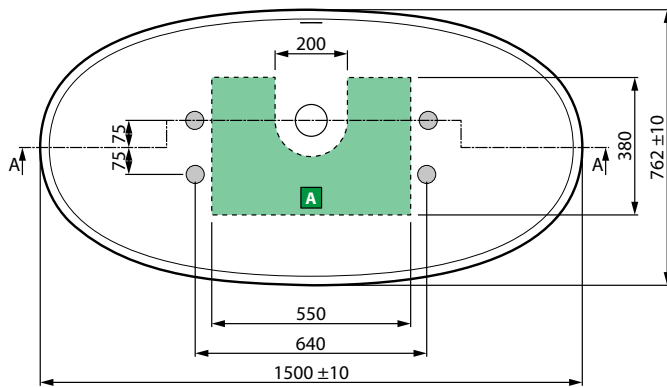

Maße			Code	Innen- und Außenfarbe der Wanne	
Cm	H	Lt.		Weiß Glanz	Weiß Matt
STANDARD MIT ÜBERLAUF					
				A	U
150 x 76	61	325	SND1150760-		
160 x 78	61	350	SND1160780-		
167 x 81	61	370	SND1168810-		
OHNE ÜBERLAUF					
				A	U
150 x 76	61	380	SND1150763-		
160 x 78	61	410	SND1160783-		
167 x 81	61	435	SND1168813-		

BADEWANNE IN WEISS GLANZ MIT AUßBESCHICHTUNG ARGILLA TEGOLA

OPTIONAL

STANDARMATUR

Wahl der Farbe	Code	Preis
Chrom	RUBPVASRSN-K	
Schwarz Matt	RUBPVASRSN-H	

HYDRAULISCHE SPEZIFIKATIONEN

- Maß 150x76 cm: durchschnittliche Kapazität mit Überlauf 325 lt
durchschnittliche Kapazität ohne Überlauf 380 lt
- Maß 160x78 cm: durchschnittliche Kapazität mit Überlauf 350 lt
durchschnittliche Kapazität ohne Überlauf 410 lt
- Maß 167x81 cm: durchschnittliche Kapazität mit Überlauf 370 lt
durchschnittliche Kapazität ohne Überlauf 435 lt