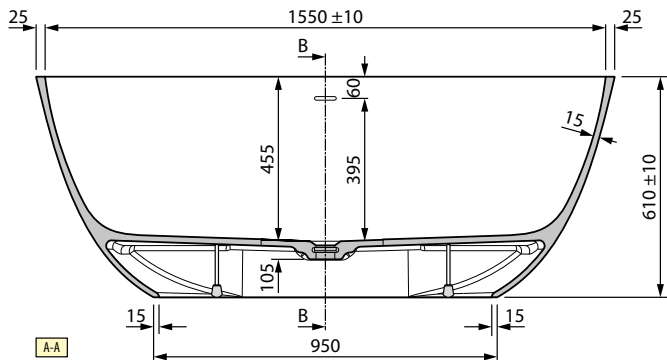

BADEWANNE IN WEISS GLANZ MIT AUßBESCHICHTUNG ARGILLA TEGOLA

OPTIONAL

STANDARMATUR

Wahl der Farbe	Code	Preis
Chrom	RUBPVASRSN-K	
Schwarz Matt	RUBPVASRSN-H	

HYDRAULISCHE SPEZIFIKATIONEN

- Maß 150x76 cm: durchschnittliche Kapazität mit Überlauf 325 lt
durchschnittliche Kapazität ohne Überlauf 380 lt
- Maß 160x78 cm: durchschnittliche Kapazität mit Überlauf 350 lt
durchschnittliche Kapazität ohne Überlauf 410 lt
- Maß 167x81 cm: durchschnittliche Kapazität mit Überlauf 370 lt
durchschnittliche Kapazität ohne Überlauf 435 lt