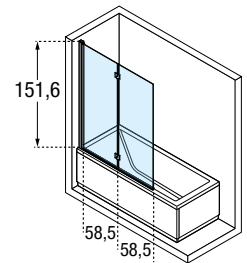

## KLEUREN / COULEURS

Wit mat  
Blanc mat  
**code U**

Matchroom  
Silver  
**code B**

Chroom  
Chrome  
**code K**

Zwart mat  
Noir mat  
**code H**

| Afmetingen<br>Dimensions<br>(cm) | Code             | Rechts<br>Droite | Links<br>Gauche | Glassoort<br>Vitrage |      |       | Kleuren / Prijs<br>Couleurs / Prix |                     |                  |                       |
|----------------------------------|------------------|------------------|-----------------|----------------------|------|-------|------------------------------------|---------------------|------------------|-----------------------|
|                                  |                  |                  |                 | 1                    | 2    | 4     | U                                  | B                   | K                | H                     |
|                                  |                  | D-               | S-              | Transparent          | Aqua | Satin | Wit mat<br>Blanc mat               | Matchroom<br>Silver | Chroom<br>Chrome | Zwart mat<br>Noir mat |
| 120 x 151,6                      | <b>Y21BSV120</b> | D-               | S-              |                      |      |       |                                    |                     |                  |                       |