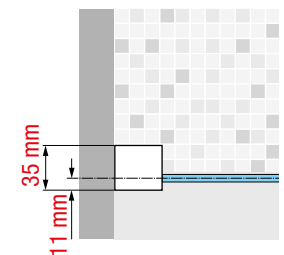

H STYLE

PANEL FIJO SEPARADOR CON PUERTA CORREDERA PAINEL FIXO SEPARADOR COM PORTA DE CORRER

Medidas		Código	Derecha <i>Direita</i>	Izquierda <i>Esquerda</i>	Selección Cristales <i>Seleção Vidros</i>	Selección de perfiles <i>Seleção de perfis</i>			
Medidas extensibilidad <i>Medidas extensibilidade</i>			D-	S-	1	U	B	K	H
A	F				Transparente	Blanco mate <i>Branco mate</i>	Silver <i>Abrillantado</i>	Cromo	Negro mate
97↔99	51	HSTYLE100	D-	S-					
117↔119	61	HSTYLE120	D-	S-					
137↔139	71	HSTYLE140	D-	S-					
157↔159	81	HSTYLE160	D-	S-					
177↔179	91	HSTYLE180	D-	S-					

CRISTAL TEMPLADO / VIDRO TEMPERADO

Transparente
cod. 1

COLORES PERFILES / CORES PERFÍS

Blanco mate
Branco mate
cod. U

Silver
Abrillantado
cod. B

Cromo
cod. K

Negro mate
cod. H