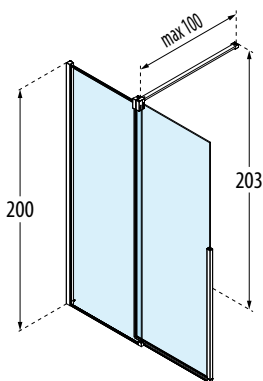

H STYLE

PANEL FIJO SEPARADOR CON PUERTA CORREDERA PAINEL FIXO SEPARADOR COM PORTA DE CORRER

Medidas		Código	Derecha <i>Direita</i>	Izquierda <i>Esquerda</i>	Selección Cristales <i>Seleção Vidros</i>	Selección de perfiles <i>Seleção de perfis</i>			
Medidas extensibilidad <i>Medidas extensibilidade</i>			D-	S-	1	U	B	K	H
A	F				Transparente	Blanco mate <i>Branco mate</i>	Silver <i>Abrillantado</i>	Cromo	Negro mate
97↔99	51	HSTYLE100	D-	S-					
117↔119	61	HSTYLE120	D-	S-					
137↔139	71	HSTYLE140	D-	S-					
157↔159	81	HSTYLE160	D-	S-					
177↔179	91	HSTYLE180	D-	S-					