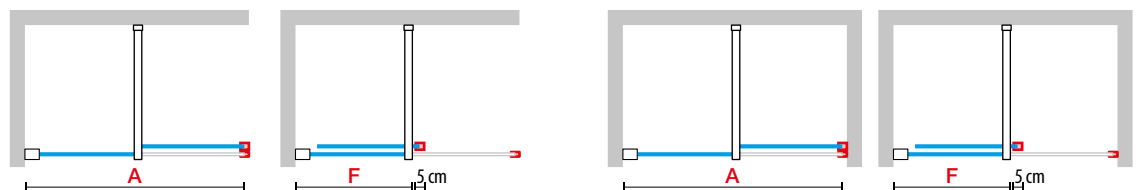

H STYLE

PANEL FIJO SEPARADOR CON PUERTA CORREDERA PAINEL FIXO SEPARADOR COM PORTA DE CORRER

Medidas		Código	Derecha <i>Direita</i>	Izquierda <i>Esquerda</i>	Selección Cristales <i>Seleção Vidros</i>	Selección de perfiles <i>Seleção de perfis</i>			
Medidas extensibilidad <i>Medidas extensibilidade</i>			D-	S-	1	U	B	K	H
A	F				Transparente	Blanco mate <i>Branco mate</i>	Silver <i>Abrillantado</i>	Cromo	Negro mate
97↔99	51	HSTYLE100	D-	S-					
117↔119	61	HSTYLE120	D-	S-					
137↔139	71	HSTYLE140	D-	S-					
157↔159	81	HSTYLE160	D-	S-					
177↔179	91	HSTYLE180	D-	S-					