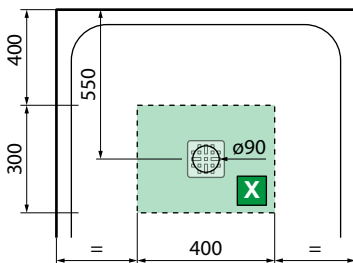

Pietra
Weiß Matt
(V3)

Pietra
Grau
(V4)

Pietra
Cappuccino
(V5)

Pietra
Tortora
(V6)

Pietra Schwarz
Anthrazit
(V7)

Nur für die Größen 180x80 und 180x90

Mass	Code	Farbauswahl Preis				
		V3	V4	V5	V6	V7
		Pietra Weiß Matt	Pietra Grau	Pietra Cappuccino	Pietra Tortora	Pietra Schwarz Anthrazit
AxB *± 3 mm						
80 x 80	800 x 800	NVM803-				
90 x 90	900 x 900	NVM903-				
100 x 100	1000 x 1000	NVM1003-				
90 x 70	900 x 700	NVM90703-				
100 x 70	1000 x 700	NVM100703-				
100 x 80	1000 x 800	NVM100803-				
100 x 90	1000 x 900	NVM100903-				
120 x 70	1200 x 700	NVM120703-				
120 x 80	1200 x 800	NVM120803-				
120 x 90	1200 x 900	NVM120903-				
120 x 100	1200 x 1000	NVM120103-				
140 x 70	1400 x 700	NVM140703-				
140 x 80	1400 x 800	NVM140803-				
140 x 90	1400 x 900	NVM140903-				
140 x 100	1400 x 1000	NVM140103-				
160 x 70	1600 x 700	NVM160703-				
160 x 80	1600 x 800	NVM160803-				
160 x 90	1600 x 900	NVM160903-				
160 x 100	1600 x 1000	NVM160103-				
180 x 80	1800 x 800	NVM180803-				
180 x 90	1800 x 900	NVM180903-				

Zusammensetzung der Bestellnummer: **Code** + **Farbe** = Artikelnummer

MASSGESCHNEIDERTE FORMGEBUNG

Die NOVOMATT-Platten können vom Verleger bis zu 2,5 cm vom Rand entfernt zugeschnitten werden, Novellini bietet einen Zuschnittservice für Länge und/oder Breite bei der Bestellung die Maße mitzuteilen. Wir liefern auch Duschtassen mit Ausschnitten nach Maß, um die Duschtasse genau an den vorhandenen Platz anzupassen. Die Schnitte müssen jedoch gerade sein, gebogene oder gewölbte Schnitte (**Schrägschnitte bis zu 2,5 cm***) sind nicht zulässig. Es ist auch nicht möglich, die Duschwanne um den Ablauf herum auf eine Fläche von 40 x 40 cm zuzuschneiden.

Verkürzung der Seite

max 2,5 cm*

Verkürzung der Seite
Gehungsschnitt aus dem Quadrat *

Reduzierung der langen Seite

Spezieller Spaltenschnitt

1 Schnitt

Verringerung der Breite/Tiefe
Ungleichmäßiger Schnitt bis zu 2,5 cm
ohne Wiederherstellung der Textur