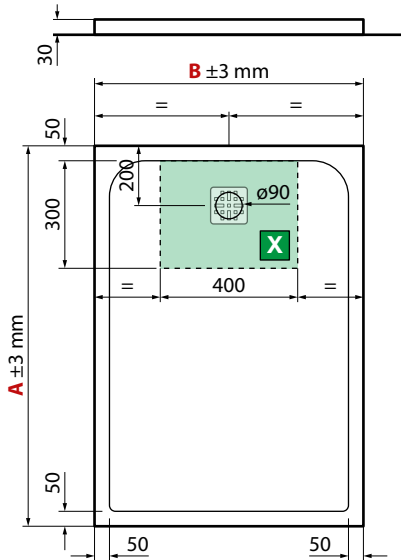

Pietra
Weiß Matt
(V3)

Pietra
Grau
(V4)

Pietra
Cappuccino
(V5)

Pietra
Tortora
(V6)

Pietra Schwarz
Anthrazit
(V7)

Nur für die Größen 180x80 und 180x90

Mass	Code	Farbauswahl Preis				
		V3	V4	V5	V6	V7
		Pietra Weiß Matt	Pietra Grau	Pietra Cappuccino	Pietra Tortora	Pietra Schwarz Anthrazit
AxB *± 3 mm						
80 x 80	800 x 800	NVM803-				
90 x 90	900 x 900	NVM903-				
100 x 100	1000 x 1000	NVM1003-				
90 x 70	900 x 700	NVM90703-				
100 x 70	1000 x 700	NVM100703-				
100 x 80	1000 x 800	NVM100803-				
100 x 90	1000 x 900	NVM100903-				
120 x 70	1200 x 700	NVM120703-				
120 x 80	1200 x 800	NVM120803-				
120 x 90	1200 x 900	NVM120903-				
120 x 100	1200 x 1000	NVM120103-				
140 x 70	1400 x 700	NVM140703-				
140 x 80	1400 x 800	NVM140803-				
140 x 90	1400 x 900	NVM140903-				
140 x 100	1400 x 1000	NVM140103-				
160 x 70	1600 x 700	NVM160703-				
160 x 80	1600 x 800	NVM160803-				
160 x 90	1600 x 900	NVM160903-				
160 x 100	1600 x 1000	NVM160103-				
180 x 80	1800 x 800	NVM180803-				
180 x 90	1800 x 900	NVM180903-				

Zusammensetzung der Bestellnummer: **Code** + **Farbe** = Artikelnummer

MASSGESCHNEIDERTE FORMGEBUNG

Die NOVOMATT-Platten können vom Verleger bis zu 2,5 cm vom Rand entfernt zugeschnitten werden, Novellini bietet einen Zuschnittservice für Länge und/oder Breite bei der Bestellung die Maße mitzuteilen. Wir liefern auch Duschtassen mit Ausschnitten nach Maß, um die Duschtasse genau an den vorhandenen Platz anzupassen. Die Schnitte müssen jedoch gerade sein, gebogene oder gewölbte Schnitte (**Schrägschnitte bis zu 2,5 cm***) sind nicht zulässig. Es ist auch nicht möglich, die Duschwanne um den Ablauf herum auf eine Fläche von 40 x 40 cm zuzuschneiden.

Verkürzung der Seite

max 2,5 cm*

Verkürzung der Seite
Gehungsschnitt aus dem Quadrat *

Reduzierung der langen Seite

Spezieller Spaltenschnitt

1 Schnitt

Verringerung der Breite/Tiefe
Ungleichmäßiger Schnitt bis zu 2,5 cm
ohne Wiederherstellung der Textur