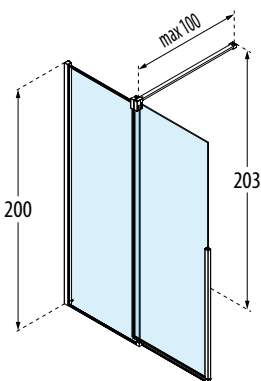

H STYLE

Mass		Code	Rechts	Links	Glas	Profilfarbe Preis			
Effektives Maß			D-	S-	1	U	B	K	H
A	F				ESG-Klar	Weiß Matt	Silber	Chrom	Schwarz Matt
97↔99	51	HSTYLE100	D-	S-					
117↔119	61	HSTYLE120	D-	S-					
137↔139	71	HSTYLE140	D-	S-					
157↔159	81	HSTYLE160	D-	S-					
177↔179	91	HSTYLE180	D-	S-					