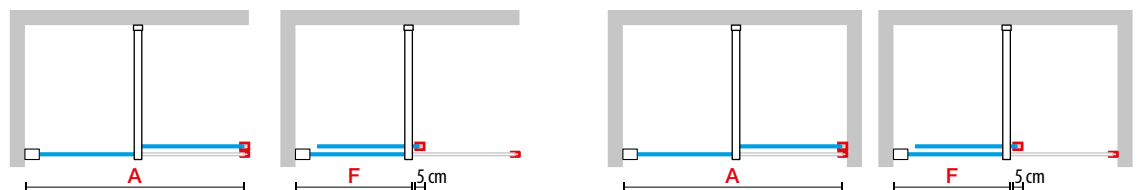

H STYLE

Mass		Code	Rechts	Links	Glas	Profilfarbe Preis			
Effektives Maß			D-	S-	1	U	B	K	H
A	F				ESG-Klar	Weiß Matt	Silber	Chrom	Schwarz Matt
97↔99	51	HSTYLE100	D-	S-					
117↔119	61	HSTYLE120	D-	S-					
137↔139	71	HSTYLE140	D-	S-					
157↔159	81	HSTYLE160	D-	S-					
177↔179	91	HSTYLE180	D-	S-					