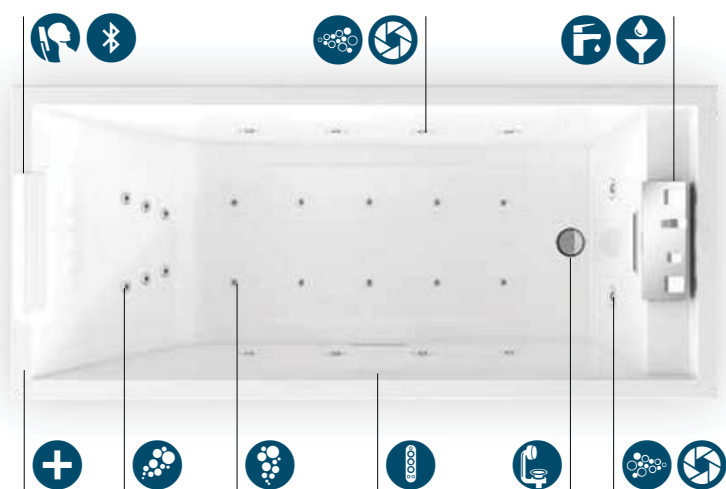

SENSE 3-4 2.0 | FUNZIONI E DOTAZIONI (disponibili a seconda dell'allestimento)

- **Massaggio Airpool (10-16 jets)** a getto d'aria con accensione manuale on/off. Per una **efficace stimolazione cellulare**.
- **Massaggio corpo Whirlpool (8/10 jets)** aria/acqua con regolazione di tempo e intensità manuale o automatica. Per soddisfare qualsiasi esigenza di benessere. **Cromolight** con 8 variazioni cromatiche per attivare la mente ed emozionare lo spirito.
- **Massaggio Whirlpool dorsale (6 jets)** aria/acqua.
- **Pannello di controllo** con funzioni Hydro Sequence
- **Poggiatesta** in materiale antibatterico
- **Rubinetteria bordo vasca** con tubo di scarico salvagoccia
- **Disinfezione**
- **Bluetooth**
- **Colonna di scarico**