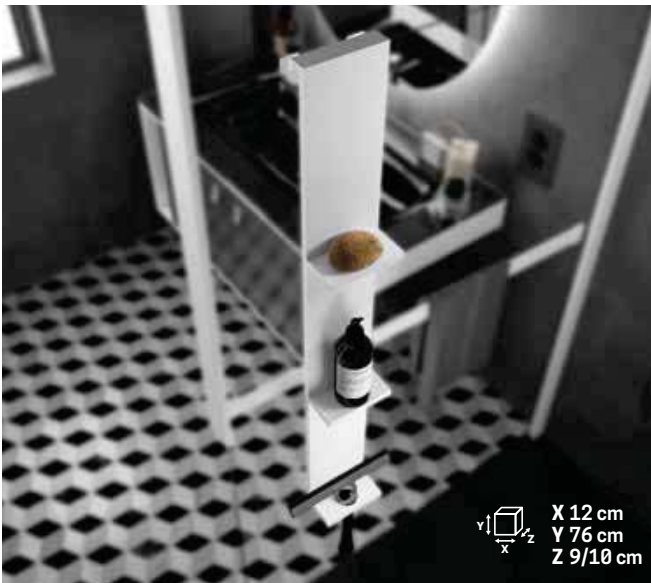

ACCESSOIRES **FRAME**

 X 12 cm
 Y 76 cm
 Z 9/10 cm

◀ **DEUX ÉTAGÈRES + PORTE-RACLETTE À L'INTÉRIEUR + CROCHETS PORTE-SERVIETTE À L'EXTÉRIEUR, À POSER SUR LA PAROI**

(Raclette non incluse)

Dimensions (cm)	Code	Finition / Prix		
		U	B	H
		Blanc mat	Silver	Noir mat
12 x 76	R90AKFP01290-			

 X 35 cm
 Y 90 cm
 Z 8,5/8,5 cm

◀ **ÉTAGÈRE INTERNE ET PORTE-SERVIETTE EXTÉRIEUR, À POSER SUR LA PAROI**

Dimensions (cm)	Code	Finition / Prix		
		U	B	H
		Blanc mat	Silver	Noir mat
35 x 90	R90AKFPSP03590-			