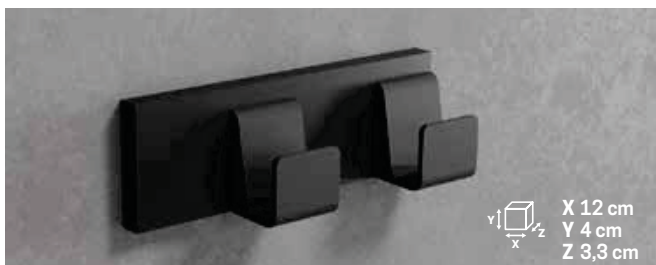

CROCHET DOUBLE

12 x 4	R90AKFPAQM2-