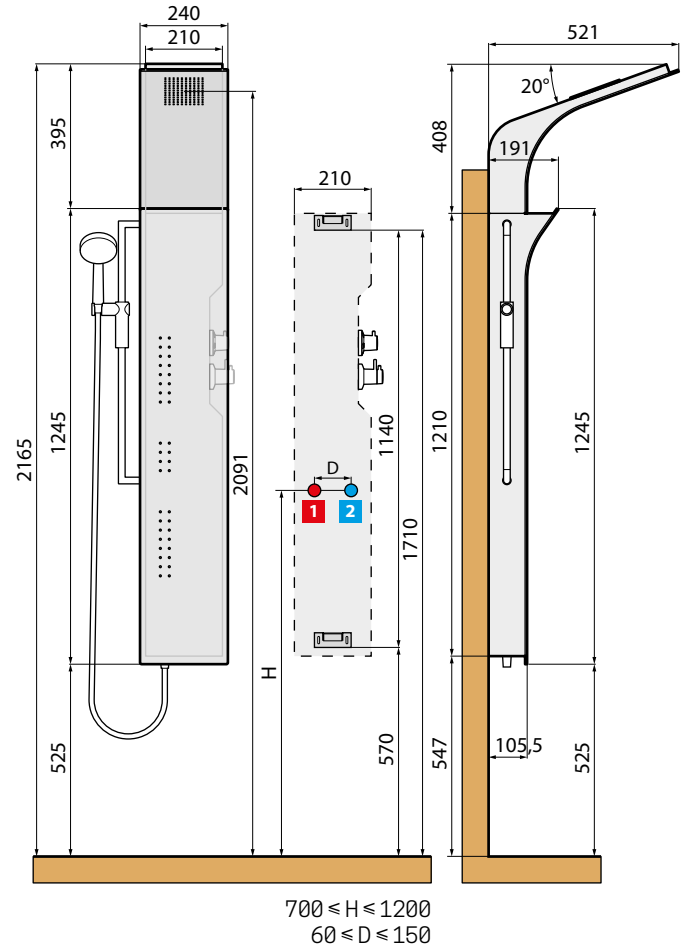

VANITY S

DUSCHPANEEL FÜR WANDMONTAGE

Kopfbrause 250x140 mm

DUSCHPANEELE

Mischer	Mass (cm)	Code	Wahl der Farbe / Preis					
			A	U	I	M	N	V
			Weiß glanz	Weiß Matt	Weiß strukturiert	Grain	Burlington	Wenge

STANDARD

Mechanisch	24 x 52 x H 164	VANITY2MF-						
Thermostat	24 x 52 x H 164	VANITY2TF-						

HYDROMASSAGE

Mechanisch	24 x 52 x H 164	VANITY2VMF-						
Thermostat	24 x 52 x H 164	VANITY2VTF-						

1 2 Wasseranschlüsse

- 1** HYDRAULISCHE EIGENSCHAFTEN
Optimaler dynamischer Druck 2÷5 bar
Warmwasser 1/2"
- 2** Kaltwasser 1/2"

Zusammensetzung der Bestellnummer: **Code** + **Farbe** = Artikelnummer