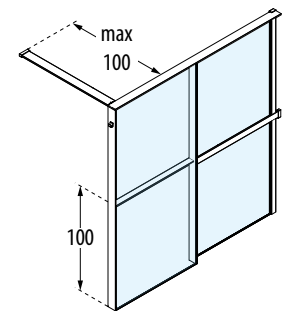

KUADRA HWZ1 FRAME

200 cm

8 mm

3 cm

1 INNENLIEGENDE ABLAGE + 1 HANDTUCHHALTER

NUR FÜR BODENMONTAGE

GLAS ZERTIFIZIERT

ESG-Klar
cod. 1

PROFILFARBEN

Weiß
cod. U

Chrom
cod. K

Schwarz
Matt
cod. H

Mass	Code	Eckmontage		Glas	Profilfarbe			Preis
		Rechts	Links		U	B	H	
Effektives Maß		D-	S-	1	U	B	H	
A				ESG-Klar	Weiß Matt	Silber	Schwarz Matt	

ABLAGE BEIM EINSTIEG UND HANDTUCHHALTER

134↔137	KUADHWZPOS140	D-	S-				
144↔147	KUADHWZPOS150	D-	S-				
154↔157	KUADHWZPOS160	D-	S-				
164↔167	KUADHWZPOS170	D-	S-				
174↔177	KUADHWZPOS180	D-	S-				
194↔197	KUADHWZPOS200	D-	S-				
214↔217	KUADHWZPOS220	D-	S-				