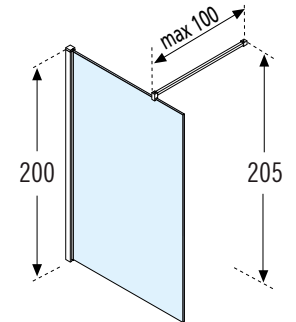

KUADRA H SQUARES/STRIPES

DUSCHTRENNWAND

Mass	Code	Glas		Profilfarbe Preis
Effektives Maß		81	82	H
A		Squares	Stripes	Schwarz Matt
77↔80	KUADH80-			
87↔90	KUADH90-			
97↔100	KUADH100-			
117↔120	KUADH120-			
137↔140	KUADH140-			
157↔160	KUADH160-			

GRÖSSE SQUARES

	80	L.34 H.37,5
	90	L.39 H.37
	100	L.44 H.37,2
	120	L.35,2 H.37,3
	140	L.42 H.37,3
	160	L.48,8 H.37,2

Bodenbefestigung

STABILISATIONSSTANGE 150CM (SONDERAUSSTATTUNG) (SIEHE S. 188)

SONDERAUSSTATTUNG