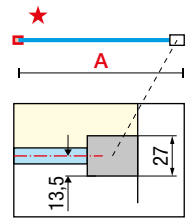

KUADRA H SQUARES/STRIPES

DUSCHTRENNWAND

Mass	Code	Glas		Profilfarbe Preis
Effektives Maß		81	82	H
A		Squares	Stripes	Schwarz Matt
77↔80	KUADH80-			
87↔90	KUADH90-			
97↔100	KUADH100-			
117↔120	KUADH120-			
137↔140	KUADH140-			
157↔160	KUADH160-			

GRÖSSE SQUARES

	80	L.34 H.37,5
	90	L.39 H.37
	100	L.44 H.37,2
	120	L.35,2 H.37,3
	140	L.42 H.37,3
	160	L.48,8 H.37,2

Bodenbefestigung

STABILISATIONSSTANGE 150CM (SONDERAUSSTATTUNG) (SIEHE S. 188)

SONDERAUSSTATTUNG