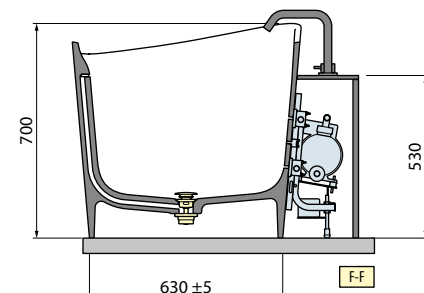

FREISTEHEND

FREISTEHEND / ZENTRALE
WANDMONTAGE
ARMATURENKASTEN MITTIG

ECKMONTAGE
ARMATURENKASTEN LINKS

ECKMONTAGE
ARMATURENKASTEN RECHTS

* Bereich für die Vorbereitung des elektrischen Anschlusses für Wannen mit Rundum-Beleuchtung. Planen Sie eine Fernbedienung zum Ein- und Ausschalten (ist nicht im Lieferumfang enthalten).

MODEL	GEWICHT	FASSUNGSVERMÖGEN IN LITER
Infinite	135 kg	360 lt

HYDRAULISCHE SPEZIFIKATIONEN
 1 Natural Air Düse
 Siphon 40 mm

ELEKTRISCHE ANSCHLUSSWERTE
 Spannung 220-230 V
 Frequenz 50 Hz
 Maximale Leistungsaufnahme:
 Natural Air: 1050 W