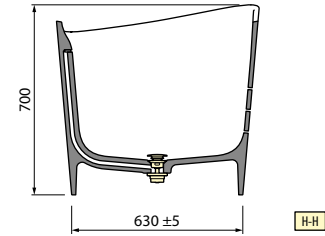

FREISTEHEND

FREISTEHEND / ZENTRALE
WANDMONTAGE
ARMATURENKASTEN MITTIG

ECKMONTAGE
ARMATURENKASTEN LINKS

ECKMONTAGE
ARMATURENKASTEN RECHTS

* Bereich für die Vorbereitung des elektrischen Anschlusses für Wannen mit Rundum-Beleuchtung. Planen Sie eine Fernbedienung zum Ein- und Ausschalten (ist nicht im Lieferumfang enthalten).

MODEL	GEWICHT	FASSUNGSVERMÖGEN IN LITER
Infinite	135 kg	360 lt

HYDRAULISCHE SPEZIFIKATIONEN
 1 Natural Air Düse
 Siphon 40 mm

ELEKTRISCHE ANSCHLUSSWERTE
 Spannung 220-230 V
 Frequenz 50 Hz
 Maximale Leistungsaufnahme:
 Natural Air: 1050 W