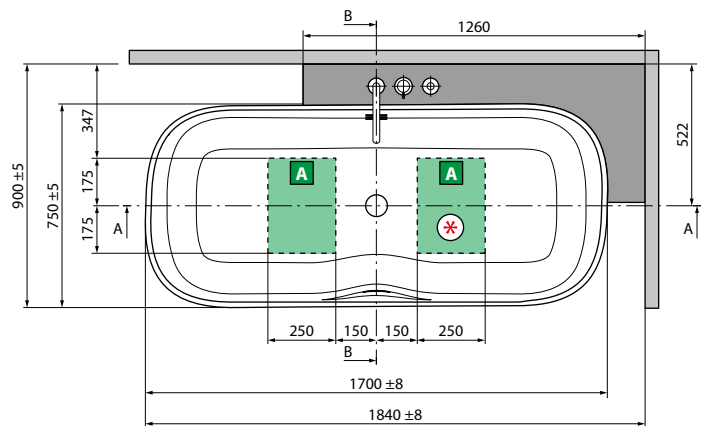

FREISTEHEND

FREISTEHEND / ZENTRALE
WANDMONTAGE
ARMATURENKASTEN MITTIG

ECKMONTAGE
ARMATURENKASTEN LINKS

ECKMONTAGE
ARMATURENKASTEN RECHTS

* Bereich für die Vorbereitung des elektrischen Anschlusses für Wannen mit Rundum-Beleuchtung. Planen Sie eine Fernbedienung zum Ein- und Ausschalten (ist nicht im Lieferumfang enthalten).

MODEL	GEWICHT	FASSUNGSVERMÖGEN IN LITER
Infinite	135 kg	360 lt

HYDRAULISCHE SPEZIFIKATIONEN
 1 Natural Air Düse
 Siphon 40 mm

ELEKTRISCHE ANSCHLUSSWERTE
 Spannung 220-230 V
 Frequenz 50 Hz
 Maximale Leistungsaufnahme:
 Natural Air: 1050 W