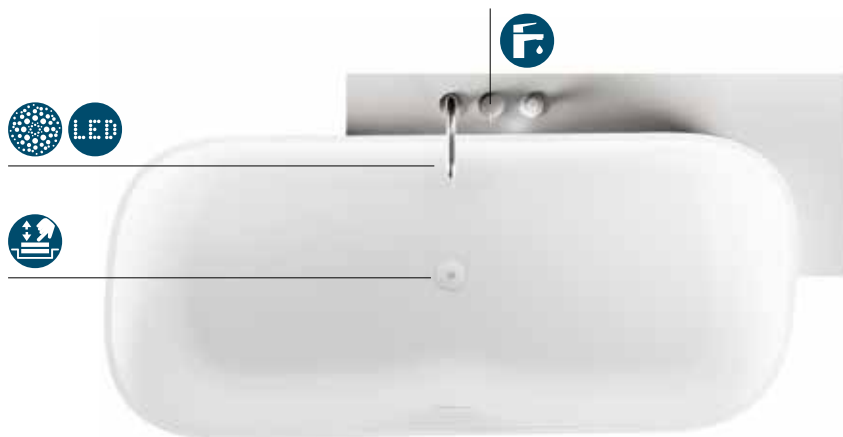

BADEWANNE SENAPE MIT ZENTRALEM ARMATURENKASTEN UND LED SET FÜR BODENBELEUCHTUNG

BADEWANNE RUBINO FREISTEHEND MIT LED SET FÜR BODENBELEUCHTUNG

INFINITIVE | OPTIK UND FARBENTÖNE

◆ FARBTÖNE FÜR AUSSENFLÄCHE - INNENFARBE IMMER WEISS MATT

XZ
Blauglänzend

FM
Grauweiß

FN
Tortora

INFINITIVE | FUNKTIONEN UND AUSSTATTUNG (je nach Version verfügbar)

Natural Air

Weißes LED Licht, innen

Wannenrandarmatur

Ablauf mit Click-Clack System

BADEWANNE MIT INTEGRIERTER ÜBERLAUFGARNITUR NACH GÜLTIGER CE-NORM

Designed by Simone Micheli

BADEWANNE WEISS MATT FREISTEHEND MIT LED SET FÜR BODENBELEUCHTUNG

Armaturenkasten: Technik und Ästhetik

Ein Genuss von Glückseligkeit in aller Stille

Lehnen Sie sich zurück und lassen Sie sich von den Mikroblasen umhüllen und Ihren Körper streicheln. Ihre Haut wird währenddessen mit Sauerstoff versorgt. Das Vergnügen einer Massage in einer wunderschön gestalteten Badewanne.