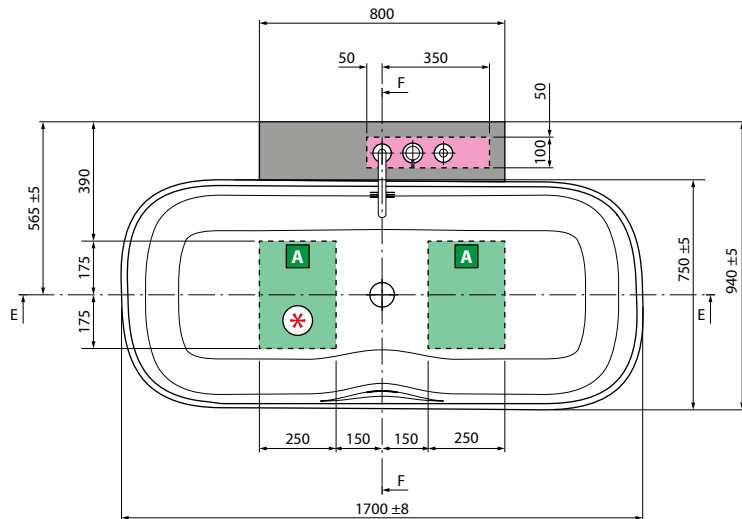

FREISTEHEND

FREISTEHEND / ZENTRALE
WANDMONTAGE
ARMATURENKASTEN MITTIG

ECKMONTAGE
ARMATURENKASTEN LINKS

ECKMONTAGE
ARMATURENKASTEN RECHTS

* Bereich für die Vorbereitung des elektrischen Anschlusses für Wannen mit Rundum-Beleuchtung. Planen Sie eine Fernbedienung zum Ein- und Ausschalten (ist nicht im Lieferumfang enthalten).

MODEL	GEWICHT	FASSUNGSVERMÖGEN IN LITER
Infinite	135 kg	360 lt

HYDRAULISCHE SPEZIFIKATIONEN
 1 Natural Air Düse
 Siphon 40 mm

ELEKTRISCHE ANSCHLUSSWERTE
 Spannung 220-230 V
 Frequenz 50 Hz
 Maximale Leistungsaufnahme:
 Natural Air: 1050 W