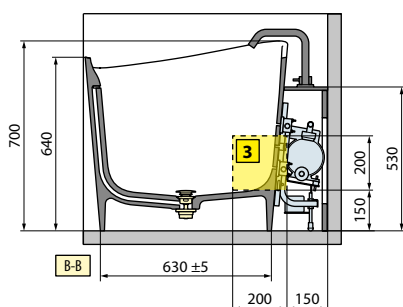

FREISTEHEND

FREISTEHEND / ZENTRALE
WANDMONTAGE
ARMATURENKASTEN MITTIG

ECKMONTAGE
ARMATURENKASTEN LINKS

ECKMONTAGE
ARMATURENKASTEN RECHTS

* Bereich für die Vorbereitung des elektrischen Anschlusses für Wannen mit Rundum-Beleuchtung. Planen Sie eine Fernbedienung zum Ein- und Ausschalten (ist nicht im Lieferumfang enthalten).

MODEL	GEWICHT	FASSUNGSVERMÖGEN IN LITER
Infinite	135 kg	360 lt

HYDRAULISCHE SPEZIFIKATIONEN
 1 Natural Air Düse
 Siphon 40 mm

ELEKTRISCHE ANSCHLUSSWERTE
 Spannung 220-230 V
 Frequenz 50 Hz
 Maximale Leistungsaufnahme:
 Natural Air: 1050 W