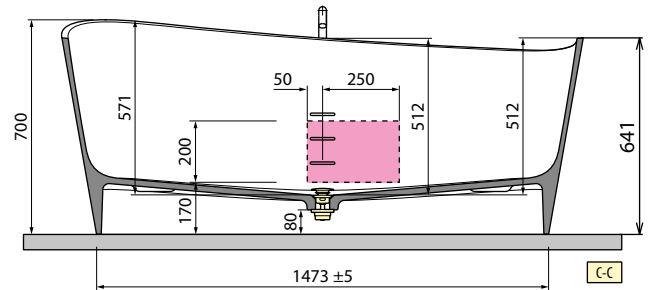

FREISTEHEND

FREISTEHEND / ZENTRALE
WANDMONTAGE
ARMATURENKASTEN MITTIG

ECKMONTAGE
ARMATURENKASTEN LINKS

ECKMONTAGE
ARMATURENKASTEN RECHTS

* Bereich für die Vorbereitung des elektrischen Anschlusses für Wannen mit Rundum-Beleuchtung. Planen Sie eine Fernbedienung zum Ein- und Ausschalten (ist nicht im Lieferumfang enthalten).

MODEL	GEWICHT	FASSUNGSVERMÖGEN IN LITER
Infinite	135 kg	360 lt

HYDRAULISCHE SPEZIFIKATIONEN
 1 Natural Air Düse
 Siphon 40 mm

ELEKTRISCHE ANSCHLUSSWERTE
 Spannung 220-230 V
 Frequenz 50 Hz
 Maximale Leistungsaufnahme:
 Natural Air: 1050 W