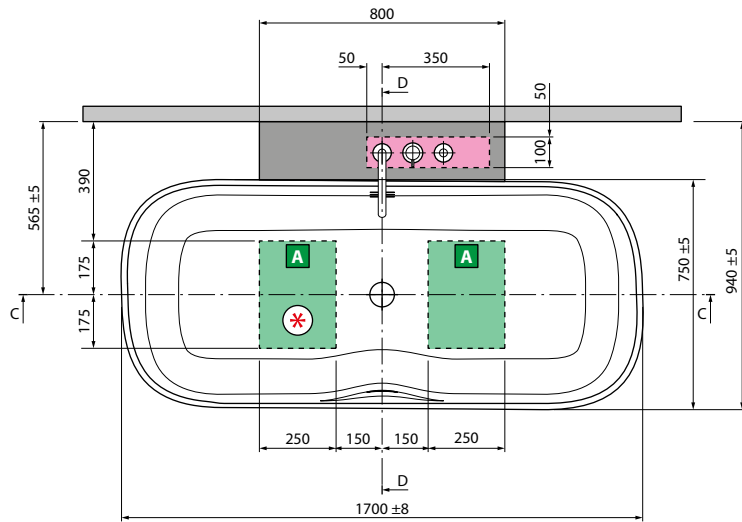

FREISTEHEND

FREISTEHEND / ZENTRALE
WANDMONTAGE
ARMATURENKASTEN MITTIG

ECKMONTAGE
ARMATURENKASTEN LINKS

ECKMONTAGE
ARMATURENKASTEN RECHTS

* Bereich für die Vorbereitung des elektrischen Anschlusses für Wannen mit Rundum-Beleuchtung. Planen Sie eine Fernbedienung zum Ein- und Ausschalten (ist nicht im Lieferumfang enthalten).

MODEL	GEWICHT	FASSUNGSVERMÖGEN IN LITER
Infinite	135 kg	360 lt

HYDRAULISCHE SPEZIFIKATIONEN
 1 Natural Air Düse
 Siphon 40 mm

ELEKTRISCHE ANSCHLUSSWERTE
 Spannung 220-230 V
 Frequenz 50 Hz
 Maximale Leistungsaufnahme:
 Natural Air: 1050 W