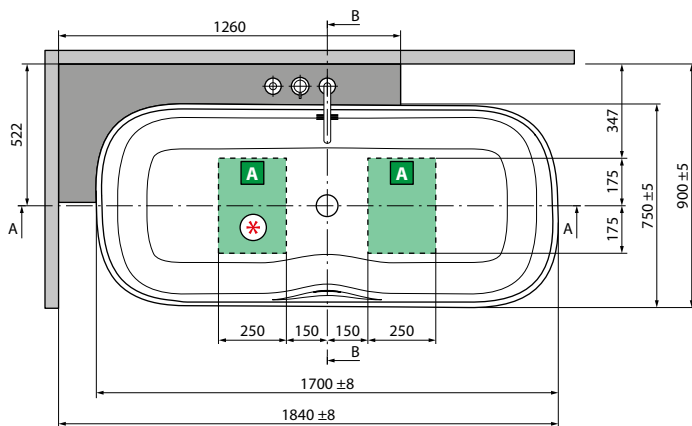

FREISTEHEND

FREISTEHEND / ZENTRALE
WANDMONTAGE
ARMATURENKASTEN MITTIG

ECKMONTAGE
ARMATURENKASTEN LINKS

ECKMONTAGE
ARMATURENKASTEN RECHTS

* Bereich für die Vorbereitung des elektrischen Anschlusses für Wannen mit Rundum-Beleuchtung. Planen Sie eine Fernbedienung zum Ein- und Ausschalten (ist nicht im Lieferumfang enthalten).

MODEL	GEWICHT	FASSUNGSVERMÖGEN IN LITER
Infinite	135 kg	360 lt

HYDRAULISCHE SPEZIFIKATIONEN
 1 Natural Air Düse
 Siphon 40 mm

ELEKTRISCHE ANSCHLUSSWERTE
 Spannung 220-230 V
 Frequenz 50 Hz
 Maximale Leistungsaufnahme:
 Natural Air: 1050 W