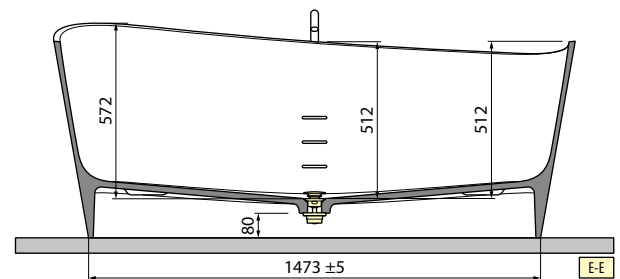

* Bereich für die Vorbereitung des elektrischen Anschlusses für Wannen mit Rundum-Beleuchtung. Planen Sie eine Fernbedienung zum Ein- und Ausschalten (ist nicht im Lieferumfang enthalten).

MODEL	GEWICHT	FASSUNGSVERMÖGEN IN LITER
Infinite	135 kg	360 lt

HYDRAULISCHE SPEZIFIKATIONEN
1 Natural Air Düse
Siphon 40 mm

ELEKTRISCHE ANSCHLUSSWERTE
Spannung 220-230 V
Frequenz 50 Hz
Maximale Leistungsaufnahme:
Natural Air: 1050 W

Installieren Sie einen 30mA-Fehlerstrom Gerät stromaufwärts mit einem omnipolaren Schalter mit mindestens ≥ 3 mm zwischen den Kontakten.