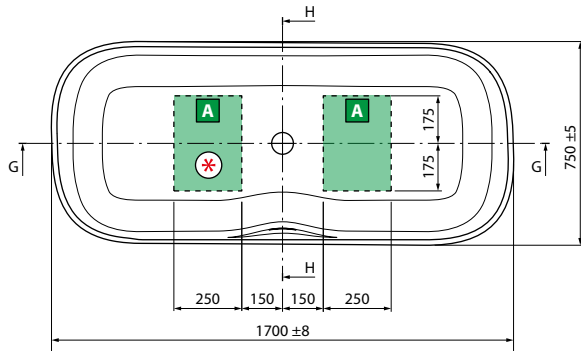

FREISTEHEND

FREISTEHEND / ZENTRALE
WANDMONTAGE
ARMATURENKASTEN MITTIG

ECKMONTAGE
ARMATURENKASTEN LINKS

ECKMONTAGE
ARMATURENKASTEN RECHTS

* Bereich für die Vorbereitung des elektrischen Anschlusses für Wannen mit Rundum-Beleuchtung. Planen Sie eine Fernbedienung zum Ein- und Ausschalten (ist nicht im Lieferumfang enthalten).

MODEL	GEWICHT	FASSUNGSVERMÖGEN IN LITER
Infinite	135 kg	360 lt

HYDRAULISCHE SPEZIFIKATIONEN
 1 Natural Air Düse
 Siphon 40 mm

ELEKTRISCHE ANSCHLUSSWERTE
 Spannung 220-230 V
 Frequenz 50 Hz
 Maximale Leistungsaufnahme:
 Natural Air: 1050 W