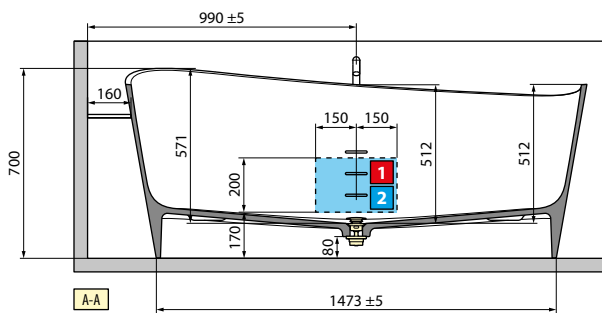

FREISTEHEND

FREISTEHEND / ZENTRALE
WANDMONTAGE
ARMATURENKASTEN MITTIG

ECKMONTAGE
ARMATURENKASTEN LINKS

ECKMONTAGE
ARMATURENKASTEN RECHTS

* Bereich für die Vorbereitung des elektrischen Anschlusses für Wannen mit Rundum-Beleuchtung. Planen Sie eine Fernbedienung zum Ein- und Ausschalten (ist nicht im Lieferumfang enthalten).

MODEL	GEWICHT	FASSUNGSVERMÖGEN IN LITER
Infinite	135 kg	360 lt

HYDRAULISCHE SPEZIFIKATIONEN
 1 Natural Air Düse
 Siphon 40 mm

ELEKTRISCHE ANSCHLUSSWERTE
 Spannung 220-230 V
 Frequenz 50 Hz
 Maximale Leistungsaufnahme:
 Natural Air: 1050 W