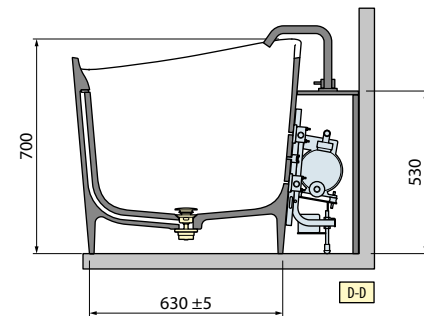

FREISTEHEND

FREISTEHEND / ZENTRALE
WANDMONTAGE
ARMATURENKASTEN MITTIG

ECKMONTAGE
ARMATURENKASTEN LINKS

ECKMONTAGE
ARMATURENKASTEN RECHTS

* Bereich für die Vorbereitung des elektrischen Anschlusses für Wannen mit Rundum-Beleuchtung. Planen Sie eine Fernbedienung zum Ein- und Ausschalten (ist nicht im Lieferumfang enthalten).

MODEL	GEWICHT	FASSUNGSVERMÖGEN IN LITER
Infinite	135 kg	360 lt

HYDRAULISCHE SPEZIFIKATIONEN
 1 Natural Air Düse
 Siphon 40 mm

ELEKTRISCHE ANSCHLUSSWERTE
 Spannung 220-230 V
 Frequenz 50 Hz
 Maximale Leistungsaufnahme:
 Natural Air: 1050 W