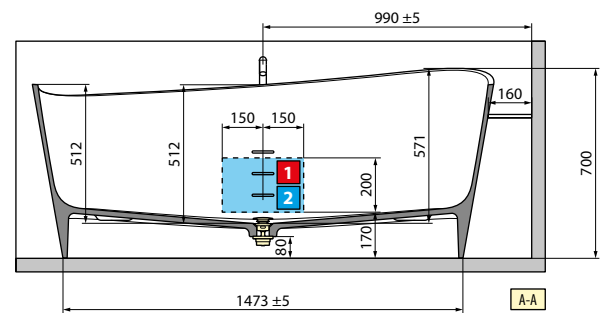

FREISTEHEND

FREISTEHEND / ZENTRALE
WANDMONTAGE
ARMATURENKASTEN MITTIG

ECKMONTAGE
ARMATURENKASTEN LINKS

ECKMONTAGE
ARMATURENKASTEN RECHTS

* Bereich für die Vorbereitung des elektrischen Anschlusses für Wannen mit Rundum-Beleuchtung. Planen Sie eine Fernbedienung zum Ein- und Ausschalten (ist nicht im Lieferumfang enthalten).

MODEL	GEWICHT	FASSUNGSVERMÖGEN IN LITER
Infinite	135 kg	360 lt

HYDRAULISCHE SPEZIFIKATIONEN
 1 Natural Air Düse
 Siphon 40 mm

ELEKTRISCHE ANSCHLUSSWERTE
 Spannung 220-230 V
 Frequenz 50 Hz
 Maximale Leistungsaufnahme:
 Natural Air: 1050 W