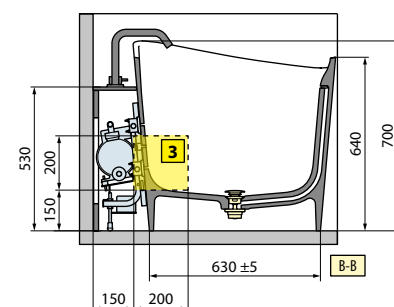

FREISTEHEND

FREISTEHEND / ZENTRALE
WANDMONTAGE
ARMATURENKASTEN MITTIG

ECKMONTAGE
ARMATURENKASTEN LINKS

ECKMONTAGE
ARMATURENKASTEN RECHTS

* Bereich für die Vorbereitung des elektrischen Anschlusses für Wannen mit Rundum-Beleuchtung. Planen Sie eine Fernbedienung zum Ein- und Ausschalten (ist nicht im Lieferumfang enthalten).

MODEL	GEWICHT	FASSUNGSVERMÖGEN IN LITER
Infinite	135 kg	360 lt

HYDRAULISCHE SPEZIFIKATIONEN
 1 Natural Air Düse
 Siphon 40 mm

ELEKTRISCHE ANSCHLUSSWERTE
 Spannung 220-230 V
 Frequenz 50 Hz
 Maximale Leistungsaufnahme:
 Natural Air: 1050 W