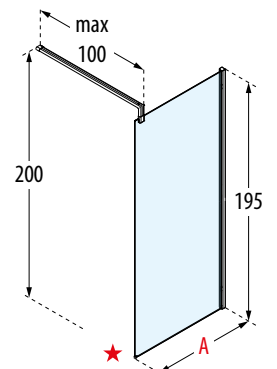

GIADA H

DUSCHTRENNWAND

195 cm

6 mm

1 cm

GLAS ZERTIFIZIERT

ESG-Klar
cod. 1

Band Satin
cod. 44

PROFILFARBEN

Weiß
cod. A

Silber
cod. B

Chrom
cod. K

Schwarz
Matt
cod. H

Mass	Code	Glas		Profilfarbe Preis			
		1	44	A	B	K	H
Effektives Maß		1	44	A	B	K	H
A		ESG-Klar	Band satin	Weiß	Silber	Chrom	Schwarz Matt
27↔28,5	GIADAH30-						
37↔38,5	GIADAH40-						
47↔48,5	GIADAH50-						
57↔58,5	GIADAH60-						
67↔68,5	GIADAH70-						
72↔73,5	GIADAH75-						
77↔78,5	GIADAH80-						
87↔88,5	GIADAH90-						
97↔98,5	GIADAH100-						
107↔108,5	GIADAH110-						
117↔118,5	GIADAH120-						
127↔128,5	GIADAH130-						
137↔138,5	GIADAH140-						
147↔148,5	GIADAH150-						
157↔158,5	GIADAH160-						
167↔168,5	GIADAH170-						
177↔178,5	GIADAH180-						