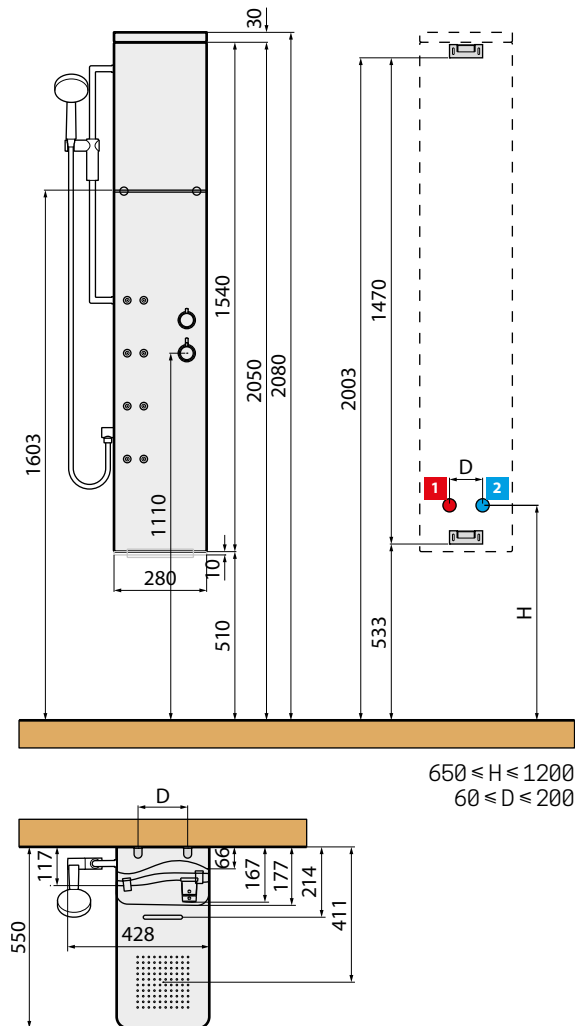

DRESS S

DUSCHPANEEL FÜR WANDMONTAGE

Kopfbrause 200x200 mm

650 ≤ H ≤ 1200
60 ≤ D ≤ 200

DUSCHPANEELE

Mischer	Mass (cm)	Code	Wahl der Farbe Preis			
			30	79	29	28
			Weiß glanz	Weiß Matt	Grau	Schwarz Matt

STANDARD

Thermostat 28 x 55 x H 158 **DRESS2VTF-**

SONDERAUSSTATTUNG

Fußstütze

Code	Preis
POGPDRE	

- 1 2** Wasseranschlüsse
- 1** **HYDRAULISCHE EIGENSCHAFTEN**
Optimaler dynamischer Druck 2÷5 bar
Warmwasser 1/2"
- 2** **Kaltwasser 1/2"**

Zusammensetzung der Bestellnummer: **Code** + **Farbe** = Artikelnummer