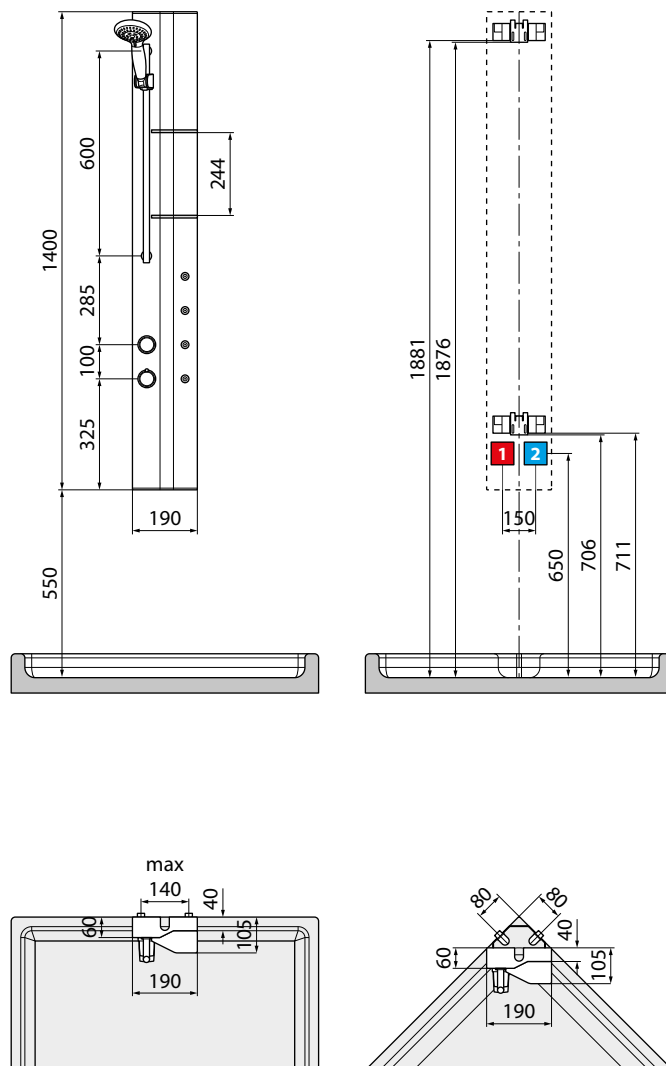

Z

DUSCHPANEEL FÜR WAND- ODER ECKMONTAGE

Armatur	Maße (cm)	Code	Profilfarbe		
					
			U Weiß Matt	H Schwarz Matt	B Silber

STANDARD

Mechanisch	19x6x140	ZETAM-			
Thermostat	19x6x140	ZETAT-			

HYDROMASSAGE

Mechanisch	19x6x140	ZETAVM-			
Thermostat	19x6x140	ZETAVT-			

1 2 Wasseranschlüsse

- 1**  **HYDRAULISCHE EIGENSCHAFTEN**
Optimaler dynamischer Druck 2÷5 bar
Warmwasser 1/2"
- 2**  Kaltwasser 1/2"

Zusammensetzung der Bestellnummer: **Code** + **Profilfarbe** = Artikelnummer