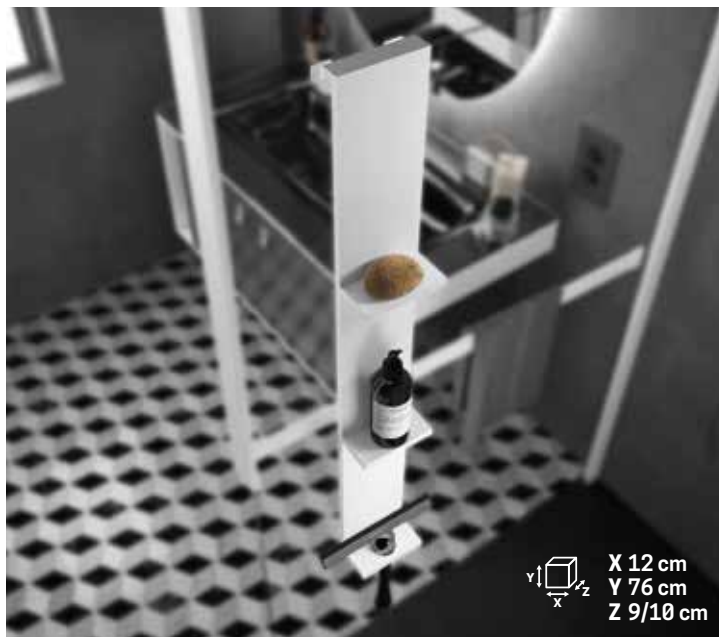

FRAME ZUBEHÖR

X 12 cm
Y 76 cm
Z 9/10 cm

ABLAGEBOARD ZUR GLASBEFESTIGUNG MIT ABZIEHER HALTER, 2 ABLAGEN UND DOPPELHAKEN AUSSENLIEGEND (Abzieher nicht im Lieferumfang)

Maße (cm)	Code	Farbe		
		U	B	H
		Weiß Matt	Silber	Schwarz Matt
12 x 76	R90AKFP01290-			