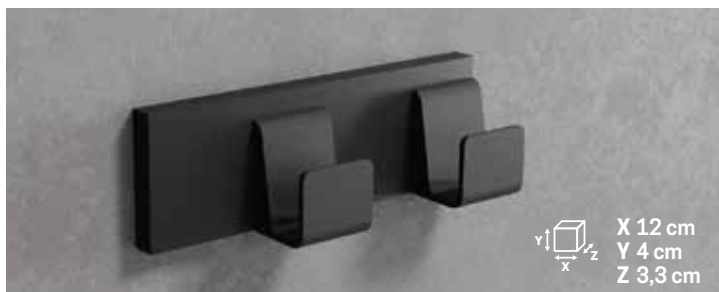

X 12 cm
Y 4 cm
Z 3,3 cm

DUO-HAKEN WANDMONTAGE

12 x 4	R90AKFPAQM2-