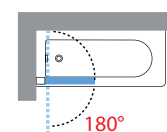

Matchroom
Silver
code B

Chroom
Chrome
code K

Zwart mat
Noir mat
code H

Afmetingen Dimensions (cm)	Code	Glassoort Vitrage			Kleuren / Prijs Couleurs / Prix			
		1	2	4	U	B	K	H
		Transparant Transparent	Aqua	Satin	Wit mat Blanc mat	Matchroom Silver	Chroom Chrome	Zwart mat Noir mat
70 x 150	Y21V70-							
75 x 150	Y21V75-							
80 x 150	Y21V80-							
85 x 150	Y21V85-							
90 x 150	Y21V90-							