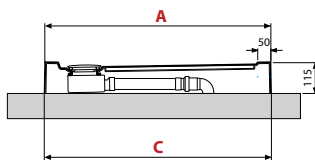

VICTORY

DOUCHEBAK / RECEVEUR 4,5 CM

Ruimte voor afvoer in vloer
X Zone conseillée pour le vidage des eaux au sol

Afmetingen Dimensions (cm)				Code	Kleuren / Prijs Couleurs / Prix					
					30	79	11	27	29	28
	A ± 2 mm	B1	C ± 3 mm		Wit Blanc	Wit mat Blanc doux	Beige	Corda	Grijs Gris	Zwart mat Noir mat
80 x 80	794	244	796	VINR804-						
90 x 90	894	344	896	VINR904-						
100 x 100	994	444	996	VINR1004-						

VICTORY

DOUCHEBAK / RECEVEUR 11,5 CM

Ruimte voor afvoer in vloer
Y Zone conseillée pour le vidage des eaux au sol

Afmetingen Dimensions (cm)					Code	Kleuren / Prijs Couleurs / Prix					
						30	79	11	27	29	28
	A ± 2 mm	B1	E	C ± 4 mm		Wit Blanc	Wit mat Blanc doux	Beige	Corda	Grijs Gris	Zwart mat Noir mat
80 x 80	794	244	400	798	VINR8011-						
90 x 90	894	344	500	898	VINR9011-						
100 x 100	994	444	600	998	VINR10011-						