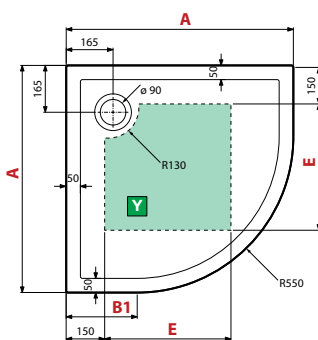

VICTORY

DOUCHEBAK / RECEVEUR 4,5 CM

Ruimte voor afvoer in vloer
X Zone conseillée pour le vidage des eaux au sol

Afmetingen Dimensions (cm)				Code	Kleuren / Prijs Couleurs / Prix					
					30	79	11	27	29	28
	A ± 2 mm	B1	C ± 3 mm		Wit Blanc	Wit mat Blanc doux	Beige	Corda	Grijs Gris	Zwart mat Noir mat
80 x 80	794	244	796	VINR804-						
90 x 90	894	344	896	VINR904-						
100 x 100	994	444	996	VINR1004-						

VICTORY

DOUCHEBAK / RECEVEUR 11,5 CM

Ruimte voor afvoer in vloer
Y Zone conseillée pour le vidage des eaux au sol

Afmetingen Dimensions (cm)					Code	Kleuren / Prijs Couleurs / Prix					
						30	79	11	27	29	28
	A ± 2 mm	B1	E	C ± 4 mm		Wit Blanc	Wit mat Blanc doux	Beige	Corda	Grijs Gris	Zwart mat Noir mat
80 x 80	794	244	400	798	VINR8011-						
90 x 90	894	344	500	898	VINR9011-						
100 x 100	994	444	600	998	VINR10011-						