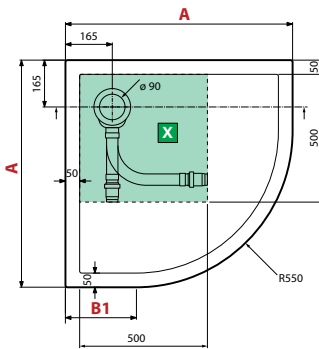

VICTORY

DOUCHEBAK / RECEVEUR 4,5 CM

Ruimte voor afvoer in vloer
X Zone conseillée pour le vidage des eaux au sol

Afmetingen Dimensions (cm)				Code	Kleuren / Prijs Couleurs / Prix					
					30	79	11	27	29	28
	A ± 2 mm	B1	C ± 3 mm		Wit Blanc	Wit mat Blanc doux	Beige	Corda	Grijs Gris	Zwart mat Noir mat
80 x 80	794	244	796	VINR804-						
90 x 90	894	344	896	VINR904-						
100 x 100	994	444	996	VINR1004-						

VICTORY

DOUCHEBAK / RECEVEUR 11,5 CM

Ruimte voor afvoer in vloer
Y Zone conseillée pour le vidage des eaux au sol

Afmetingen Dimensions (cm)					Code	Kleuren / Prijs Couleurs / Prix					
						30	79	11	27	29	28
	A ± 2 mm	B1	E	C ± 4 mm		Wit Blanc	Wit mat Blanc doux	Beige	Corda	Grijs Gris	Zwart mat Noir mat
80 x 80	794	244	400	798	VINR8011-						
90 x 90	894	344	500	898	VINR9011-						
100 x 100	994	444	600	998	VINR10011-						