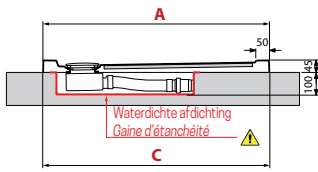

VICTORY

DOUCHEBAK / RECEVEUR 4,5 CM

Ruimte voor afvoer in vloer
X Zone conseillée pour le vidage des eaux au sol

Afmetingen Dimensions (cm)				Code	Kleuren / Prijs Couleurs / Prix					
					30	79	11	27	29	28
	A ± 2 mm	B1	C ± 3 mm		Wit Blanc	Wit mat Blanc doux	Beige	Corda	Grijs Gris	Zwart mat Noir mat
80 x 80	794	244	796	VINR804-						
90 x 90	894	344	896	VINR904-						
100 x 100	994	444	996	VINR1004-						

VICTORY

DOUCHEBAK / RECEVEUR 11,5 CM

Ruimte voor afvoer in vloer
Y Zone conseillée pour le vidage des eaux au sol

Afmetingen Dimensions (cm)					Code	Kleuren / Prijs Couleurs / Prix					
						30	79	11	27	29	28
	A ± 2 mm	B1	E	C ± 4 mm		Wit Blanc	Wit mat Blanc doux	Beige	Corda	Grijs Gris	Zwart mat Noir mat
80 x 80	794	244	400	798	VINR8011-						
90 x 90	894	344	500	898	VINR9011-						
100 x 100	994	444	600	998	VINR10011-						