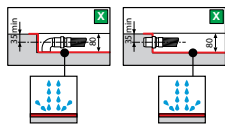

VICTORY

DOUCHEBAK / RECEVEUR 4,5 CM

Ruimte voor afvoer in vloer
X Zone conseillée pour le vidage des eaux au sol

Afmetingen Dimensions (cm)				Code	Kleuren / Prijs Couleurs / Prix					
					30	79	11	27	29	28
	A ± 2 mm	B1	C ± 3 mm		Wit Blanc	Wit mat Blanc doux	Beige	Corda	Grijs Gris	Zwart mat Noir mat
80 x 80	794	244	796	VINR804-						
90 x 90	894	344	896	VINR904-						
100 x 100	994	444	996	VINR1004-						

VICTORY

DOUCHEBAK / RECEVEUR 11,5 CM

Ruimte voor afvoer in vloer
Y Zone conseillée pour le vidage des eaux au sol

Afmetingen Dimensions (cm)					Code	Kleuren / Prijs Couleurs / Prix					
						30	79	11	27	29	28
	A ± 2 mm	B1	E	C ± 4 mm		Wit Blanc	Wit mat Blanc doux	Beige	Corda	Grijs Gris	Zwart mat Noir mat
80 x 80	794	244	400	798	VINR8011-						
90 x 90	894	344	500	898	VINR9011-						
100 x 100	994	444	600	998	VINR10011-						