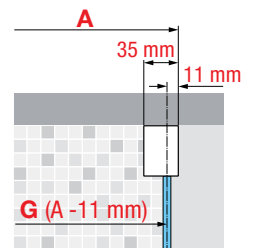

OPERA 2P

SCHUIFDEUR PORTE COULISSANTE

Afmetingen Dimensions (cm)		Vast deel Partie fixe	Instapruimte Passage	Code	Rechts Droite	Links Gauche	Glassoort Vitrage		Kleuren / Prijs Couleurs / Prix			
A	G	F1	*		D-	S-	1	51	U	B	K	H
Hartmaat glas Mesure centre verre							Transparant Transparent	Motief/Sérigr. Ravenna	Wit mat Blanc mat	Matchroom Silver	Chroom Chrome	Zwart mat Noir mat

DEUR / PORTE

97↔101	95,9↔99,9	48,5	37	OPE2P97	D-	S-						
107↔111	105,9↔109,9	53,5	42	OPE2P107	D-	S-						
117↔121	115,9↔119,9	58,5	47	OPE2P117	D-	S-						
137↔141	135,9↔139,9	68,5	57	OPE2P137	D-	S-						
147↔151	145,9↔149,9	73,5	62	OPE2P147	D-	S-						
157↔161	155,9↔159,9	78,5	67	OPE2P157	D-	S-						
167↔171	165,9↔169,9	83,5	72	OPE2P167	D-	S-						
177↔181	175,9↔179,9	88,5	77	OPE2P177	D-	S-						

ZIJWAND / PAROI LATÉRALE

F												
67↔69	65,9↔67,9			OPEF67-	-	-						
69↔71	67,9↔69,9			OPEF69-	-	-						
73↔75	71,9↔73,9			OPEF73-	-	-						
75↔77	73,9↔75,9			OPEF75-	-	-						
77↔79	75,9↔77,9			OPEF77-	-	-						
79↔81	77,9↔79,9			OPEF79-	-	-						
85↔87	83,9↔85,9			OPEF85-	-	-						
87↔89	85,9↔87,9			OPEF87-	-	-						
89↔91	87,9↔89,9			OPEF89-	-	-						
95↔97	93,9↔95,9			OPEF95-	-	-						
97↔99	95,9↔97,9			OPEF97-	-	-						
99↔101	97,9↔99,9			OPEF99-	-	-						
105↔107	103,9↔105,9			OPEF105-	-	-						
107↔109	105,9↔107,9			OPEF107-	-	-						
115↔117	113,9↔115,9			OPEF115-	-	-						
117↔119	115,9↔117,9			OPEF117-	-	-						
119↔121	117,9↔119,9			OPEF119-	-	-						

H = 200
L 67↔119

SPECIAL **OPEFSP**

A Buitenmaat
Mesure
extérieure
G Hartmaat glas
Mesure centre
verre

090

Voorbeeld productcode:
Exemple code produit:

Code + Links/Rechts
Gauche/Droite + Glassoort
Vitrage + Kleuren
Couleurs = Productcode
Code produit