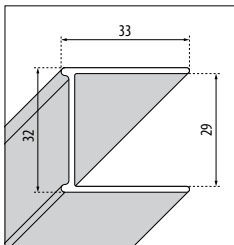

MUUR- EN VERBREDINGSPROFIELEN / PROFILÉS MURAUX ET D'ÉLARGISSEMENT

MUURPROFIEL / PROFILÉ MURAL
VOOR / POUR OPERA PH - 2P - A - 2PH - 2A

Hoogte Hauteur	Afwerking Finition	Code
1999	Wit mat / Blanc mat	P01BXMOST-U
	Matchroom / Silver	P01BXMOST-B
	Chroom / Chrome	P01BXMOST-K
	Zwart mat / Noir mat	P01BXMOST-H