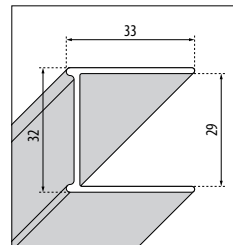

MUURPROFIEL / PROFILÉ MURAL
VOOR / POUR OPERA FH

Hoogte Hauteur	Afwerking Finition	Code
2002	Wit mat / Blanc mat	P01BXFHST-U
	Matchroom / Silver	P01BXFHST-B
	Chroom / Chrome	P01BXFHST-K
	Zwart mat / Noir mat	P01BXFHST-H