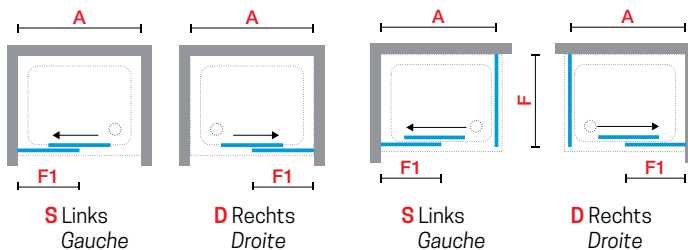

OPERA 2P

SCHUIFDEUR PORTE COULISSANTE

Afmetingen Dimensions (cm)		Vast deel Partie fixe	Instapruimte Passage	Code	Rechts Droite	Links Gauche	Glassoort Vitrage		Kleuren / Prijs Couleurs / Prix			
A	G	F1	*		D-	S-	1	51	U	B	K	H
Hartmaat glas Mesure centre verre							Transparant Transparent	Motief/Sérigr. Ravenna	Wit mat Blanc mat	Matchroom Silver	Chroom Chrome	Zwart mat Noir mat

DEUR / PORTE

97↔101	95,9↔99,9	48,5	37	OPE2P97	D-	S-						
107↔111	105,9↔109,9	53,5	42	OPE2P107	D-	S-						
117↔121	115,9↔119,9	58,5	47	OPE2P117	D-	S-						
137↔141	135,9↔139,9	68,5	57	OPE2P137	D-	S-						
147↔151	145,9↔149,9	73,5	62	OPE2P147	D-	S-						
157↔161	155,9↔159,9	78,5	67	OPE2P157	D-	S-						
167↔171	165,9↔169,9	83,5	72	OPE2P167	D-	S-						
177↔181	175,9↔179,9	88,5	77	OPE2P177	D-	S-						

ZIJWAND / PAROI LATÉRALE

F												
67↔69	65,9↔67,9			OPEF67-	-	-						
69↔71	67,9↔69,9			OPEF69-	-	-						
73↔75	71,9↔73,9			OPEF73-	-	-						
75↔77	73,9↔75,9			OPEF75-	-	-						
77↔79	75,9↔77,9			OPEF77-	-	-						
79↔81	77,9↔79,9			OPEF79-	-	-						
85↔87	83,9↔85,9			OPEF85-	-	-						
87↔89	85,9↔87,9			OPEF87-	-	-						
89↔91	87,9↔89,9			OPEF89-	-	-						
95↔97	93,9↔95,9			OPEF95-	-	-						
97↔99	95,9↔97,9			OPEF97-	-	-						
99↔101	97,9↔99,9			OPEF99-	-	-						
105↔107	103,9↔105,9			OPEF105-	-	-						
107↔109	105,9↔107,9			OPEF107-	-	-						
115↔117	113,9↔115,9			OPEF115-	-	-						
117↔119	115,9↔117,9			OPEF117-	-	-						
119↔121	117,9↔119,9			OPEF119-	-	-						

H = 200
L 67↔119

SPECIAL **OPEFSP**

A Buitenmaat
Mesure
extérieure
G Hartmaat glas
Mesure centre
verre

090

Voorbeeld productcode:
Exemple code produit:

Code + Links/Rechts
Gauche/Droite + Glassoort
Vitrage + Kleuren
Couleurs = Productcode
Code produit