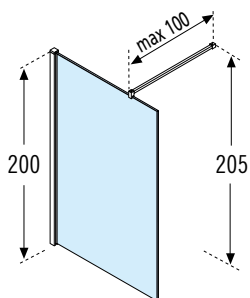

KUADRA H SQUARES/STRIPES

200 cm

8 mm

3 cm

**INLOOPDOUCHE
PAROI LIBRE**

Afmetingen Dimensions (cm)	Code	Glassoort Vitrage		Kleuren / Prijs Couleurs / Prix
		81	82	
A		Motief/Sérigr. Squares	Motief/Sérigr. Stripes	H Zwart mat Noir mat
77 ↔ 80	KUADH80-			
87 ↔ 90	KUADH90-			
97 ↔ 100	KUADH100-			
117 ↔ 120	KUADH120-			
137 ↔ 140	KUADH140-			
157 ↔ 160	KUADH160-			

AFMETINGEN MOTIEF SQUARES / DIMENSIONS SÉRIGRAPHIE SQUARES

182

Voorbeeld productcode:
Exemple code produit:

Code + **Glassoort
Vitrage** + **Kleuren
Couleurs** = Productcode
Code produit

KUADRA H SQUARES, STANDAARD MUURSTEUN
KUADRA H SQUARES, BARRE DE RENFORT STANDARD