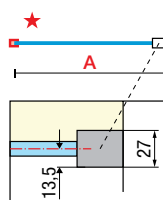

KUADRA H SQUARES/STRIPES

200 cm

8 mm

3 cm

**INLOOPDOUCHE
PAROI LIBRE**

Afmetingen Dimensions (cm)	Code	Glassoort Vitrage		Kleuren / Prijs Couleurs / Prix
		81	82	
A		Motief/Sérigr. Squares	Motief/Sérigr. Stripes	H Zwart mat Noir mat
77 ↔ 80	KUADH80-			
87 ↔ 90	KUADH90-			
97 ↔ 100	KUADH100-			
117 ↔ 120	KUADH120-			
137 ↔ 140	KUADH140-			
157 ↔ 160	KUADH160-			

AFMETINGEN MOTIEF SQUARES / DIMENSIONS SÉRIGRAPHIE SQUARES

182

Voorbeeld productcode:
Exemple code produit:

Code + **Glassoort
Vitrage** + **Kleuren
Couleurs** = Productcode
Code produit

KUADRA H SQUARES, STANDAARD MUURSTEUN
KUADRA H SQUARES, BARRE DE RENFORT STANDARD