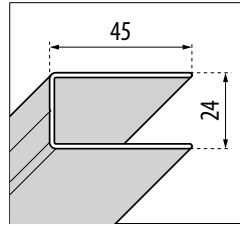

Zwart mat
 Noir mat
code H

MUURSTEUNEN / BARRES DE RENFORT

STANDAARD MUURSTEUN BARRE DE RENFORT STANDARD

Muursteen 100 cm
Barre de renfort 100 cm

OPTIONEEL / OPTIONS

MUUR- EN VERBREDINGSPROFIELEN PROFILÉS MURAUX ET D'ÉLARGISSEMENT