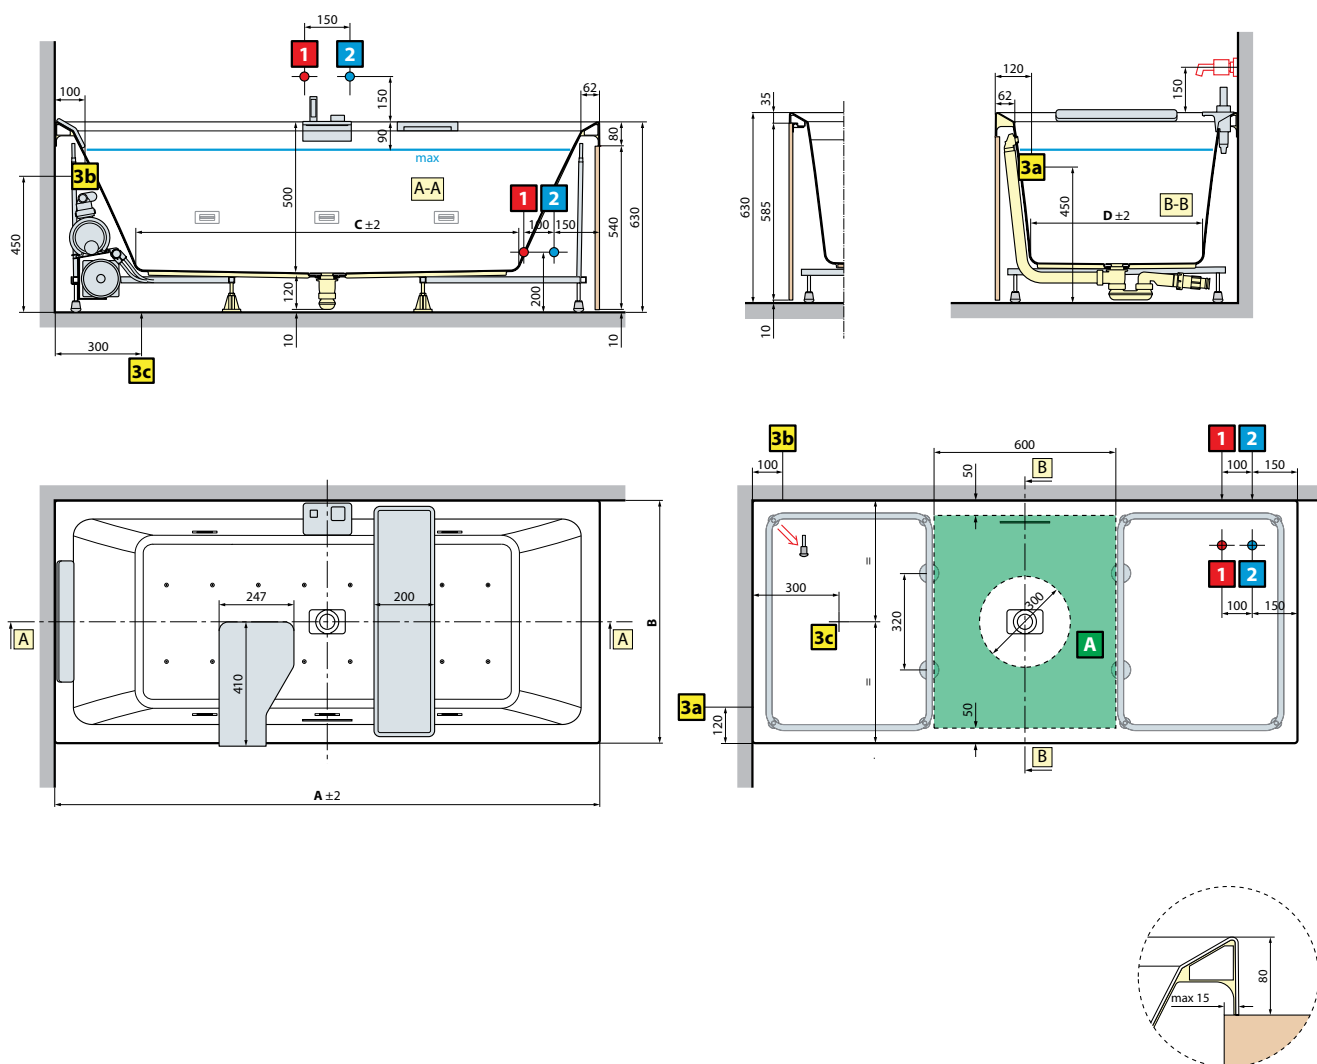

Natural Air

Chromolight

Soft touch bediening  
*Commande Soft touch*

Hoofdsteen  
*Repose-tête*

Kraan op badrand  
*Robinetterie bord baignoire*

Click waste  
*Vidage clic-clac*

Model / Modèle	A	B	C	D
<b>160x70</b>	1600	700	1050	460
<b>170x70</b>	1700	700	1150	460
<b>170x75</b>	1700	750	1150	510
<b>180x80</b>	1800	800	1250	560
<b>180x100</b>	1800	1000	1250	760
<b>190x90</b>	1900	900	1350	660

### HYDRAULISCHE GEGEVENS

- 16 airpool jets
- 6 whirlpool jets
- Sifonaansluiting 1 1/2"