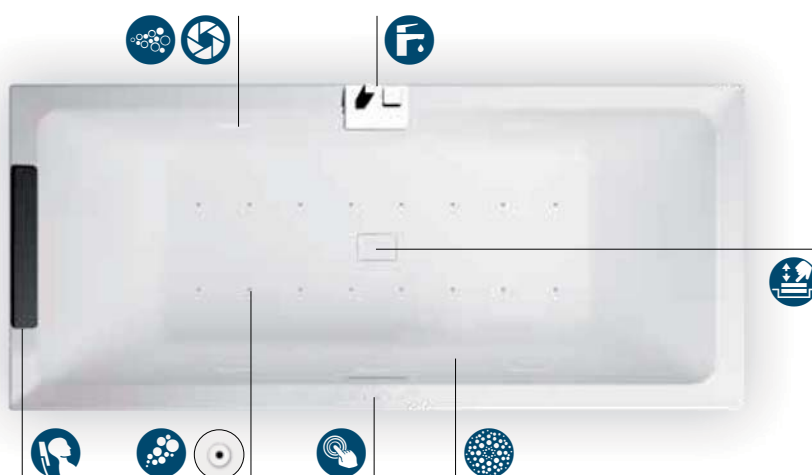

## DIVINA | FUNCTIES EN UITRUSTING (beschikbaar afhankelijk van de uitvoering) FONCTIONS ET EQUIPEMENTS (disponibles en fonction de la version)

16 Airpool jets  
*16 Jets airpool*

6 Whirlpool jets  
*6 Jets whirlpool*