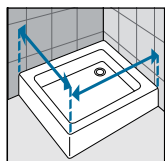

PROFIELKLEUREN / FINITIONS

Matchroom
Silver
code B

Chroom
Chrome
code K

HANDGREEP / POIGNÉE

Handgreep chroom
Poignée chrome

MUUR- EN VERBREDINGSPROFIELEN / PROFILÉS MURAUX ET D'ÉLARGISSEMENT

MUURPROFIEL PROFILÉ MURAL

Kleuren Couleurs	Code
Matchroom Silver	KP01BREMO-B
Chroom Chrome	KP01BREMO-K

OPNEMEN VAN DE MATEN / RELEVER LES MESURES

De maten opnemen van muur tot de **buitenrand** van de douchebak.
Prendre les mesures du mur au bord **extérieur** du receveur de douche.

De maten opnemen van muur tot muur (boven, in het midden en beneden) waarna u de kleinste maat aanhoudt.
Prendre les mesures d'un mur à l'autre, en bas, en haut et au milieu et choisir la mesure inférieure.