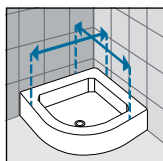

PROFIELKLEUREN / FINITIONS

Matchroom
Silver
code B

Chroom
Chrome
code K

HANDGREEP / POIGNÉE

Handgreep chroom
Poignée chrome

MUUR- EN VERBREDINGSPROFIELEN / PROFILÉS MURAUX ET D'ÉLARGISSEMENT

MUURPROFIEL PROFILÉ MURAL

Kleuren Couleurs	Code
Matchroom Silver	KP01BREMO-B
Chroom Chrome	KP01BREMO-K

OPNEMEN VAN DE MATEN / RELEVER LES MESURES

De maten opnemen van muur tot de **buitenrand** van de douchebak.
Prendre les mesures du mur au bord **extérieur** du receveur de douche.

De maten opnemen van muur tot muur (boven, in het midden en beneden) waarna u de kleinste maat aanhoudt.
Prendre les mesures d'un mur à l'autre, en bas, en haut et au milieu et choisir la mesure inférieure.