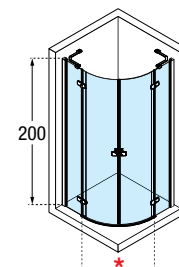

BRERA R

¼ RONDE DOUCHEWAND
PAROI ¼ DE CERCLE

200 cm

6 mm

2 cm

GLASSOORT / VITRAGE

Transparant
Transparent
code 1

Motief/Sérigr.
Jeans
code 79

KLEUREN / COULEURS

Matchroom
Silver
code B

Chroom
Chrome
code K

Afmetingen Dimensions (cm)		Vast deel Partie fixe	Radius Rayon	Instapruimte Passage		Code	Glassoort Vitrage		Kleuren / Prijs Couleurs / Prix	
A	G	F1	R	*	B		1	79	B	K
77↔79	76↔78	18	55	82	43	BRERAR80-	Transparant Transparent	Motief/Sérigr. Jeans	Matchroom Silver	Chroom Chrome
87↔89	86↔88	28	55	82	43	BRERAR90-				
97↔99	96↔98	38	55	82	43	BRERAR100-				

A Buitenmaat
Mesure extérieure

G Hartmaat glas
Mesure centre verre

AFWERKING / FINITIONS

GLASSOORTEN / VERRES 6 mm

Transparant
Transparent
code 1

Grijs
Gris
code 54

Motief Jeans
Sérigraphie Jeans
code 79

MUURSTEUN / BARRE DE RENFORT