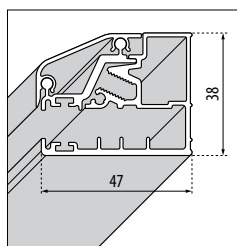

MUUR- EN VERBREDINGSPROFIELEN / PROFILÉS MURAUX ET D'ÉLARGISSEMENT

MUURPROFIEL PROFILÉ MURAL

Kleuren Couleurs	Code
Matchroom Silver	KP01BREMO-B
Chroom Chrome	KP01BREMO-K