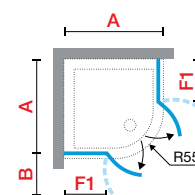

KLEUREN / COULEURS

Matchroom
Silver
code B

Chroom
Chrome
code K

Afmetingen Dimensions (cm)		Vast deel Partie fixe	Radius Rayon	Instapruimte Passage		Code	Glassoort Vitrage		Kleuren / Prijs Couleurs / Prix	
A	G	F1	R	*	B		1	79	B	K
77↔79	76↔78	18	55	82	43	BRERAR80-	Transparant Transparent	Motief/Sérigr. Jeans	Matchroom Silver	Chroom Chrome
87↔89	86↔88	28	55	82	43	BRERAR90-				
97↔99	96↔98	38	55	82	43	BRERAR100-				

A Buitenmaat
Mesure extérieure

G Hartmaat glas
Mesure centre verre

AFWERKING / FINITIONS

GLASSOORTEN / VERRES 6 mm

Transparant
Transparent
code 1

Grijs
Gris
code 54

Motief Jeans
Sérigraphie Jeans
code 79

MUURSTEUN / BARRE DE RENFORT

De maten opnemen van muur tot muur (boven, in het midden en beneden) waarna u de kleinste maat aanhoudt.
Prendre les mesures d'un mur à l'autre, en bas, en haut et au milieu et choisir la mesure inférieure.