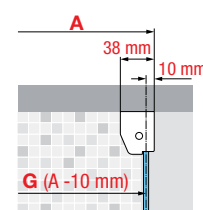

BRERA R

¼ RONDE DOUCHEWAND
PAROI ¼ DE CERCLE

200 cm

6 mm

2 cm

GLASSOORT / VITRAGE

Transparant
Transparent
code 1

Motief/Sérigr.
Jeans
code 79

KLEUREN / COULEURS

Matchroom
Silver
code B

Chroom
Chrome
code K

Afmetingen Dimensions (cm)		Vast deel Partie fixe	Radius Rayon	Instapruimte Passage		Code	Glassoort Vitrage		Kleuren / Prijs Couleurs / Prix	
A	G	F1	R	*	B		1	79	B	K
77↔79	76↔78	18	55	82	43	BRERAR80-	Transparant Transparent	Motief/Sérigr. Jeans	Matchroom Silver	Chroom Chrome
87↔89	86↔88	28	55	82	43	BRERAR90-				
97↔99	96↔98	38	55	82	43	BRERAR100-				

A Buitenmaat
Mesure extérieure

G Hartmaat glas
Mesure centre verre

AFWERKING / FINITIONS

GLASSOORTEN / VERRES 6 mm

Transparant
Transparent
code 1

Grijs
Gris
code 54

Motief Jeans
Sérigraphie Jeans
code 79

MUURSTEUN / BARRE DE RENFORT

De maten opnemen van muur tot muur (boven, in het midden en beneden) waarna u de kleinste maat aanhoudt.
Prendre les mesures d'un mur à l'autre, en bas, en haut et au milieu et choisir la mesure inférieure.