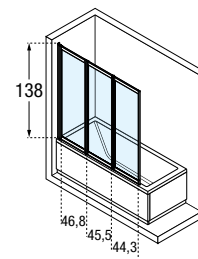

KLEUREN / COULEURS

Wit
Blanc
code A

Afmetingen Dimensions (cm)	Code	Glassoort Vitrage		Kleuren / Prijs Couleurs / Prix	Acryl Polystyrene	Kleuren / Prijs Couleurs / Prix
		1	3	A	16	A
		Transparent Transparent	Geborsteld Brossé	Wit Blanc	Acryl waterval Polystyrene cascade	Wit Blanc
138	AURORA93V-