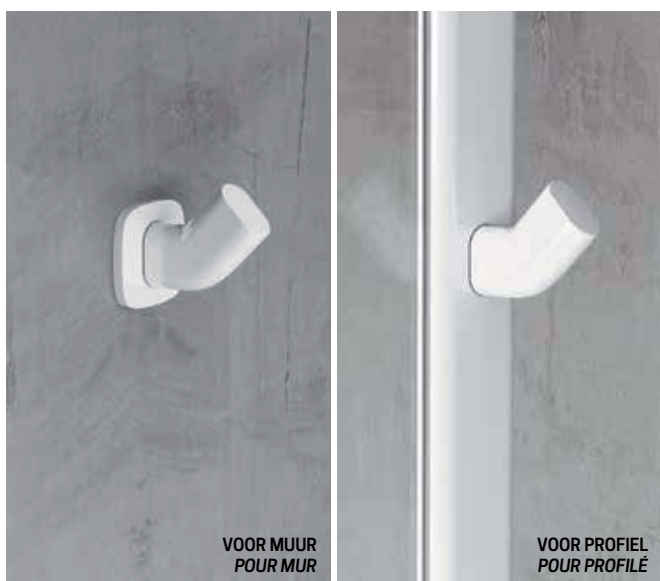

ACCESSOIRES EDGE

◀ **HAAK
CROCHET**

Code	Afwerking / Prijs Finition / Prix		
	A	B	H
	Wit Blanc	Matchroom Silver	Zwart mat Noir mat

VOOR MUUR / POUR MUR

R90AGEPAM-			
-------------------	--	--	--

VOOR PROFIEL / POUR PROFILÉ