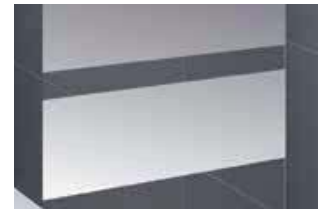

## VERRE 8 mm (Norme européenne UNI EN 14428)

Transparent  
code 1

Spy  
code 76

Fumé  
code 54

Mirror  
code 75