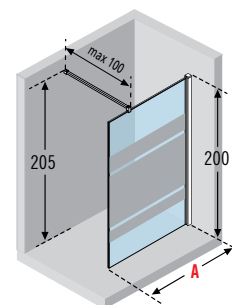

## FINITION PROFILÉS

Blanc mat  
code U

Silver  
code B

Chrome  
code K

Noir  
code H

Inox  
code Z

Pied de fixation du verre au sol

| Dimensions                          | Code             | Profilé |           |        |        |          |      | Vitrage | Profilé   |        |        |          |      |  |
|-------------------------------------|------------------|---------|-----------|--------|--------|----------|------|---------|-----------|--------|--------|----------|------|--|
|                                     |                  | U       | B         | K      | H      | Z        | U    |         | B         | K      | H      | Z        |      |  |
| Mesure réelle de la paroi de douche |                  | 76      |           |        |        |          |      | 75      |           |        |        |          |      |  |
| <b>A</b>                            |                  | Spy     | Blanc mat | Silver | Chrome | Noir mat | Inox | Mirror  | Blanc mat | Silver | Chrome | Noir mat | Inox |  |
| 27 ↔ 30                             | <b>KUADH30-</b>  |         |           |        |        |          |      |         |           |        |        |          |      |  |
| 37 ↔ 40                             | <b>KUADH40-</b>  |         |           |        |        |          |      |         |           |        |        |          |      |  |
| 47 ↔ 50                             | <b>KUADH50-</b>  |         |           |        |        |          |      |         |           |        |        |          |      |  |
| 57 ↔ 60                             | <b>KUADH60-</b>  |         |           |        |        |          |      |         |           |        |        |          |      |  |
| 67 ↔ 70                             | <b>KUADH70-</b>  |         |           |        |        |          |      |         |           |        |        |          |      |  |
| 77 ↔ 80                             | <b>KUADH80-</b>  |         |           |        |        |          |      |         |           |        |        |          |      |  |
| 87 ↔ 90                             | <b>KUADH90-</b>  |         |           |        |        |          |      |         |           |        |        |          |      |  |
| 97 ↔ 100                            | <b>KUADH100-</b> |         |           |        |        |          |      |         |           |        |        |          |      |  |
| 117 ↔ 120                           | <b>KUADH120-</b> |         |           |        |        |          |      |         |           |        |        |          |      |  |
| 137 ↔ 140                           | <b>KUADH140-</b> |         |           |        |        |          |      |         |           |        |        |          |      |  |
| L 20 ↔ 180<br>H 80 ↔ 220<br>SPECIAL | <b>KUADHSP</b>   |         |           |        |        |          |      |         |           |        |        |          |      |  |