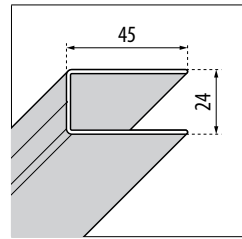

COTES DES PROFILÉS MURAUX