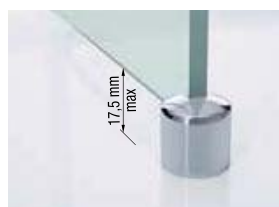

PIED DE FIXATION SUR RECEVEUR Ø 29 MM

pour Kuadra HL

Code
R05KUHL1-K