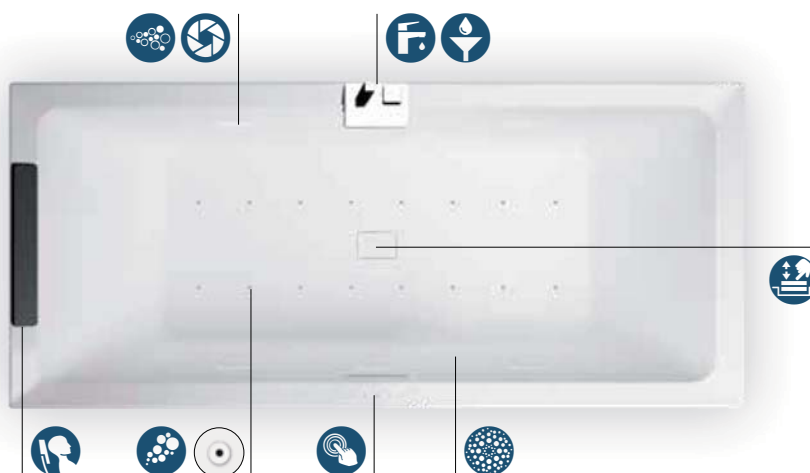

## DIVINA | FONCTIONS ET EQUIPEMENTS (disponibles en fonction de la version)

**Massage Airpool (16 jets)** à jet d'air constant ou intermittent

**Massage du corps Whirpool (6 jets)** eau/air constant ou à intensité variable