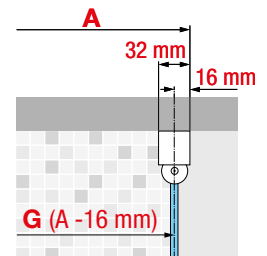

IMPORTANTE!
INDICAR EN PEDIDO SI EL PLATO ES SOBREELEVADO O A RAS DE SUELO
INDICAR NA ENCOMENDA SE A BASE E SOBRE ELEVADO O A NIVEL DO CHÃO