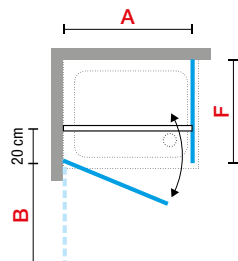

FIJO PANEL / FIXO PAINEL												
	55,4↔57,4	57↔59	-	-	Y2FG57-							
	57,4↔59,4	59↔61	-	-	Y2FG59-							
	59,4↔61,4	61↔63	-	-	Y2FG61-							
	63,4↔65,4	65↔67	-	-	Y2FG65-							
	65,4↔67,4	67↔69	-	-	Y2FG67-							
	67,4↔69,4	69↔71	-	-	Y2FG69-							
	71,4↔73,4	73↔75	-	-	Y2FG73-							
	73,4↔75,4	75↔77	-	-	Y2FG75-							
	74,4↔76,4	76↔78	-	-	Y2FG76-							
	75,4↔77,4	77↔79	-	-	Y2FG77-							
	77,4↔79,4	79↔81	-	-	Y2FG79-							
	79,4↔81,4	81↔83	-	-	Y2FG81-							
	83,4↔85,4	85↔87	-	-	Y2FG85-							
	85,4↔87,4	87↔89	-	-	Y2FG87-							
	87,4↔89,4	89↔91	-	-	Y2FG89-							
	89,4↔91,4	91↔93	-	-	Y2FG91-							
	91,4↔93,4	93↔95	-	-	Y2FG93-							
	93,4↔95,4	95↔97	-	-	Y2FG95-							
	95,4↔97,4	97↔99	-	-	Y2FG97-							
	97,4↔99,4	99↔101	-	-	Y2FG99-							
	99,4↔101,4	101↔103	-	-	Y2FG101-							
	115,4↔117,4	117↔119	-	-	Y2FG117-							
	117,4↔119,4	119↔121	-	-	Y2FG119-							
	H 100↔220			ESPECIAL	Y2FGSP							
	L 20↔120											

EL FIJO ESPECIAL SE DEBE PEDIR CON LA MISMA ALTURA DE LA PUERTA / O FIJO ESPECIAL DEVE-SE PEDIR COM A MESMA ALTURA DA PORTA
BARRA DE SUJECIÓN A PARED DE 150 CM. INCLUIDA. DISPONIBLE EN ACABADO ORO = CROMO +10% / BARRA DE FIXAÇÃO À PAREDE DE 150 CM. INCLUIDA.
DISPONÍVEL EM ACABAMENTO OURO = CROMO + 10%