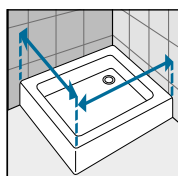

### A PARED (OPCIONAL)

Altura	Perfiles/Perfis	Código
1984	Blanco / Branco	P01Y2MOBSTL-U
	Silver / Abrillantado	P01Y2MOBSTL-B
	Cromo	P01Y2MOBSTL-K
	Negro	P01Y2MOBSTL-H
2000	Blanco / Branco	P01Y2MOASTL-U
	Silver / Abrillantado	P01Y2MOASTL-B
	Cromo	P01Y2MOASTL-K
	Negro	P01Y2MOASTL-H

## TOMA DE MEDIDAS

Tomar las medidas desde la pared hasta el borde externo del plato de ducha.

Medir a distância desde a parede até o rebordo externo da base de chuveiro.

Tomar medidas de pared a pared, medir la parte baja, la central y la superior. Cursar el pedido con la medida más pequeña.