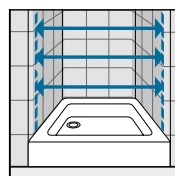

## TOMA DE MEDIDAS

Tomar las medidas desde la pared hasta el borde externo del plato de ducha.

Medir a distância desde a parede até o rebordo externo da base de chuveiro.

Tomar medidas de pared a pared, medir la parte baja, la central y la superior. Cursar el pedido con la medida más pequeña.