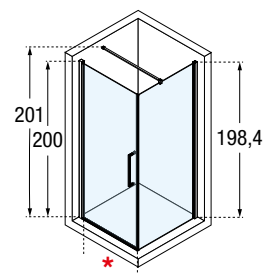

FIJO PANEL / FIXO PAINEL												
	55,4↔57,4	57↔59	-	-	Y2FG57-							
	57,4↔59,4	59↔61	-	-	Y2FG59-							
	59,4↔61,4	61↔63	-	-	Y2FG61-							
	63,4↔65,4	65↔67	-	-	Y2FG65-							
	65,4↔67,4	67↔69	-	-	Y2FG67-							
	67,4↔69,4	69↔71	-	-	Y2FG69-							
	71,4↔73,4	73↔75	-	-	Y2FG73-							
	73,4↔75,4	75↔77	-	-	Y2FG75-							
	74,4↔76,4	76↔78	-	-	Y2FG76-							
	75,4↔77,4	77↔79	-	-	Y2FG77-							
	77,4↔79,4	79↔81	-	-	Y2FG79-							
	79,4↔81,4	81↔83	-	-	Y2FG81-							
	83,4↔85,4	85↔87	-	-	Y2FG85-							
	85,4↔87,4	87↔89	-	-	Y2FG87-							
	87,4↔89,4	89↔91	-	-	Y2FG89-							
	89,4↔91,4	91↔93	-	-	Y2FG91-							
	91,4↔93,4	93↔95	-	-	Y2FG93-							
	93,4↔95,4	95↔97	-	-	Y2FG95-							
	95,4↔97,4	97↔99	-	-	Y2FG97-							
	97,4↔99,4	99↔101	-	-	Y2FG99-							
	99,4↔101,4	101↔103	-	-	Y2FG101-							
	115,4↔117,4	117↔119	-	-	Y2FG117-							
	117,4↔119,4	119↔121	-	-	Y2FG119-							
	H 100↔220			ESPECIAL	Y2FGSP							
	L 20↔120											

EL FIJO ESPECIAL SE DEBE PEDIR CON LA MISMA ALTURA DE LA PUERTA / O FIJO ESPECIAL DEVE-SE PEDIR COM A MESMA ALTURA DA PORTA
BARRA DE SUJECIÓN A PARED DE 150 CM. INCLUIDA. DISPONIBLE EN ACABADO ORO = CROMO +10% / BARRA DE FIXAÇÃO À PAREDE DE 150 CM. INCLUIDA.
DISPONÍVEL EM ACABAMENTO OURO = CROMO + 10%