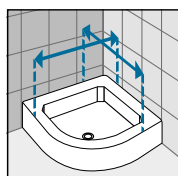

### A PARED (OPCIONAL)

Altura	Perfiles/Perfis	Código
1984	Blanco / Branco	P01Y2MOBSTL-U
	Silver / Abrillantado	P01Y2MOBSTL-B
	Cromo	P01Y2MOBSTL-K
	Negro	P01Y2MOBSTL-H
2000	Blanco / Branco	P01Y2MOASTL-U
	Silver / Abrillantado	P01Y2MOASTL-B
	Cromo	P01Y2MOASTL-K
	Negro	P01Y2MOASTL-H

## TOMA DE MEDIDAS

Tomar las medidas desde la pared hasta el borde externo del plato de ducha.

Medir a distância desde a parede até o rebordo externo da base de chuveiro.

Tomar medidas de pared a pared, medir la parte baja, la central y la superior. Cursar el pedido con la medida más pequeña.