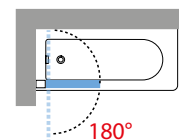

## COLORES PERFILES / CORES PERFIS

Blanco  
Branco  
cod A

Silver  
Abrrillantado  
cod B

Cromo  
cod K

Negro mate  
cod H

Medidas	Código	Selección Cristales Seleção Vidros			Selección de perfiles Seleção de perfis			
		1	2	4	U	B	K	H
Medidas extensibilidad Medidas extensibilidade		Transparente	Aqua	Satinado Fosco	Blanco mate Branco mate	Silver Abrrillantado	Cromo	Negro mate
70 x 150	<b>Y21V70-</b>							
75 x 150	<b>Y21V75-</b>							
80 x 150	<b>Y21V80-</b>							
85 x 150	<b>Y21V85-</b>							
90 x 150	<b>Y21V90-</b>							