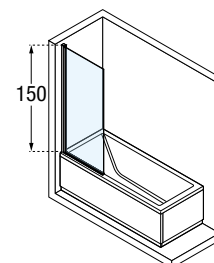

## COLORES PERFILES / CORES PERFIS

Blanco  
Branco  
cod A

Silver  
Abrrillantado  
cod B

Cromo  
cod K

Negro mate  
cod H

Medidas	Código	Selección Cristales Seleção Vidros			Selección de perfiles Seleção de perfis			
		1	2	4	U	B	K	H
Medidas extensibilidad Medidas extensibilidade		Transparente	Aqua	Satinado Fosco	Blanco mate Branco mate	Silver Abrrillantado	Cromo	Negro mate
70 x 150	<b>Y21V70-</b>							
75 x 150	<b>Y21V75-</b>							
80 x 150	<b>Y21V80-</b>							
85 x 150	<b>Y21V85-</b>							
90 x 150	<b>Y21V90-</b>							