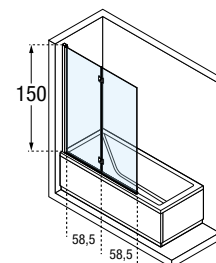

YOUNG 1BSV

MAMPARA PARA BAÑERA FORMADA POR DOS HOJAS PLEGABLES Y ABATIBLE
RESGUARDO DE BANHEIRA, 2 FOLHAS DESDOBRÁVEL

150 cm

6 mm

2 cm

No reversible
 Não reversível

CRISTAL TEMPLADO / VIDRO TEMPERADO

Transparente
cod 1

Aqua
cod 2

Satinado
 Fosco
cod 4

COLORES PERFILES / CORES PERFIS

Blanco
 Branco
cod A

Silver
 Abrrilantado
cod B

Cromo
cod K

Negro mate
cod H

Medidas	Código	Derecha Direita	Izquierda Esquerda	Selección Cristales Seleção Vidros			Selección de perfiles Seleção de perfis			
				1	2	4	U	B	K	H
Medidas extensibilidad Medidas extensibilidade		D-	S-	1	2	4	U	B	K	H
				Transpa- rente	Aqua	Satinado Fosco	Blanco mate Branco mate	Silver Abrrilantado	Cromo	Negro mate
120 x 150	Y21BSV120	D-	S-							