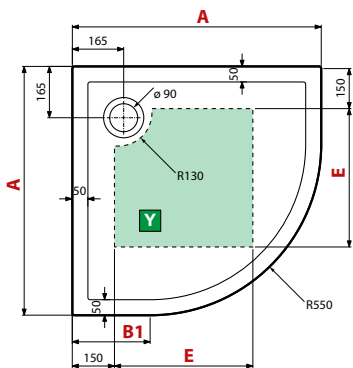

VICTORY

BORDE / REBORDO 4,5 CM

Medidas	Código	Selección de color / precio Seleção de cores de acabados / Preço					
		30	79	11	27	29	28
		Blanco Branco	Blanco mate Branco mate	Beige	Corda	Gris Gris	Negro
80 x 80	794 244 796	VINR804-					
90 x 90	894 344 896	VINR904-					
100 x 100	994 444 996	VINR1004-					

* Perfil de refuerzo metálico

VICTORY

BORDE / REBORDO 11,5 CM

Medidas	Código	Selección de color / precio Seleção de cores de acabados / Preço					
		30	79	11	27	29	28
		Blanco Branco	Blanco mate Branco mate	Beige	Corda	Gris Gris	Negro
80 x 80	794 244 400 798	VINR8011-					
90 x 90	894 344 500 898	VINR9011-					
100 x 100	994 444 600 998	VINR10011-					