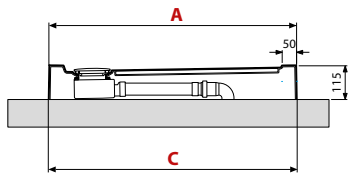

VICTORY

BORDE / REBORDO 4,5 CM

Medidas	Código	Selección de color / precio Seleção de cores de acabados / Preço					
		30	79	11	27	29	28
		Blanco Branco	Blanco mate Branco mate	Beige	Corda	Gris Gris	Negro
80 x 80	794 244 796	VINR804-					
90 x 90	894 344 896	VINR904-					
100 x 100	994 444 996	VINR1004-					

* Perfil de refuerzo metálico

VICTORY

BORDE / REBORDO 11,5 CM

Medidas	Código	Selección de color / precio Seleção de cores de acabados / Preço					
		30	79	11	27	29	28
		Blanco Branco	Blanco mate Branco mate	Beige	Corda	Gris Gris	Negro
80 x 80	794 244 400 798	VINR8011-					
90 x 90	894 344 500 898	VINR9011-					
100 x 100	994 444 600 998	VINR10011-					