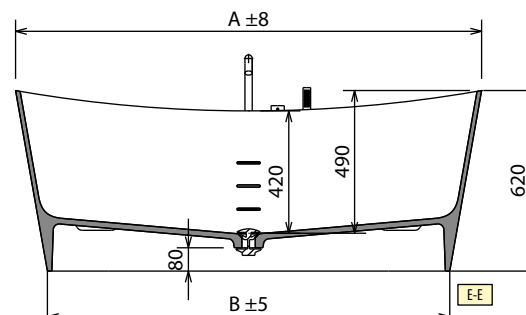

Código	Precio / Preço
PIEDVASCA	

KIT PIES REGULABLES PÉS DE REGULAÇÃO para Calos 2.0, Una, Vogue, Venus, Calypso

Código	Precio / Preço
PIEDVASCA70	
PIEDVASCA75	
PIEDVASCA80	
PIEDVASCA90	
PIEDVASCA100	

KIT ADAPTACIÓN MAMPARA PARA BAÑERA DIVINA

Para poder instalar la mampara en una
bañera DIVINA, pedir:

**1 mampara Young 2.0 1V / 1BSV
+ 1 kit accesorios bañera.
ver pag. 204 y 206**

- * Zona habilitada para conexión eléctrica en el caso de incluir luz perimetral. Se debe prever la instalación de un interruptor para encendido/apagado (no se suministra)

MODELO / MODÈLE	A	B	C	D	PESO	CAPACIDAD LITROS
Ship 150	1500 mm	1280 mm	900 mm	1650 mm	105 kg	260 lt
Ship 160	1600 mm	1380 mm	950 mm	1750 mm	115 kg	290 lt

CARACTERÍSTICAS HIDRÁULICAS

1 jet Natural Air
Sifone con attacco 40 mm