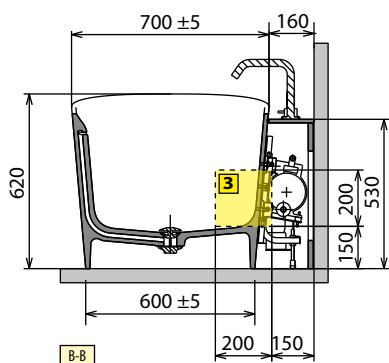

Código	Precio / Preço
PIEDVASCA	

KIT PIES REGULABLES PÉS DE REGULAÇÃO para Calos 2.0, Una, Vogue, Venus, Calypso

Código	Precio / Preço
PIEDVASCA70	
PIEDVASCA75	
PIEDVASCA80	
PIEDVASCA90	
PIEDVASCA100	

KIT ADAPTACIÓN MAMPARA PARA BAÑERA DIVINA

Para poder instalar la mampara en una
bañera DIVINA, pedir:

**1 mampara Young 2.0 1V / 1BSV
+ 1 kit accesorios bañera.
ver pag. 204 y 206**

- * Zona habilitada para conexión eléctrica en el caso de incluir luz perimetral. Se debe prever la instalación de un interruptor para encendido/apagado (no se suministra)

MODELO / MODÈLE	A	B	C	D	PESO	CAPACIDAD LITROS
Ship 150	1500 mm	1280 mm	900 mm	1650 mm	105 kg	260 lt
Ship 160	1600 mm	1380 mm	950 mm	1750 mm	115 kg	290 lt

CARACTERÍSTICAS HIDRÁULICAS

1 jet Natural Air
Sifone con attacco 40 mm