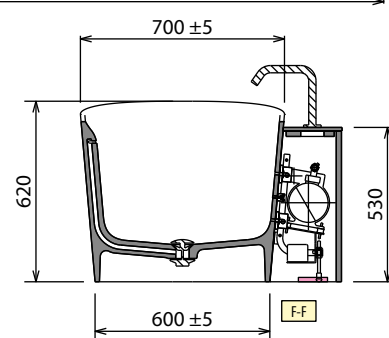

Código	Precio / Preço
PIEDVASCA	

KIT PIES REGULABLES PÉS DE REGULAÇÃO para Calos 2.0, Una, Vogue, Venus, Calypso

Código	Precio / Preço
PIEDVASCA70	
PIEDVASCA75	
PIEDVASCA80	
PIEDVASCA90	
PIEDVASCA100	

KIT ADAPTACIÓN MAMPARA PARA BAÑERA DIVINA

Para poder instalar la mampara en una
bañera DIVINA, pedir:

**1 mampara Young 2.0 1V / 1BSV
+ 1 kit accesorios bañera.
ver pag. 204 y 206**

- * Zona habilitada para conexión eléctrica en el caso de incluir luz perimetral. Se debe prever la instalación de un interruptor para encendido/apagado (no se suministra)

MODELO / MODÈLE	A	B	C	D	PESO	CAPACIDAD LITROS
Ship 150	1500 mm	1280 mm	900 mm	1650 mm	105 kg	260 lt
Ship 160	1600 mm	1380 mm	950 mm	1750 mm	115 kg	290 lt

CARACTERÍSTICAS HIDRÁULICAS

1 jet Natural Air
Sifone con attacco 40 mm