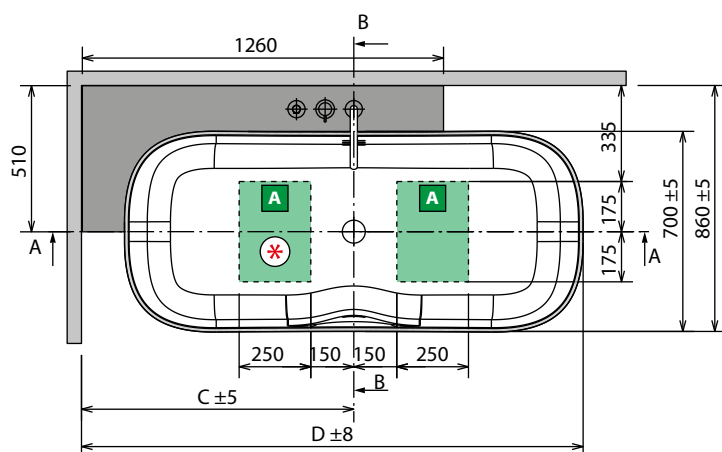

PERFIL EMBELLECEDOR
RÍGIDO DE ALUMINIO

Medidas	Código	Precio / Preço
1 lado 185 cm	PRV185-30	
2 lados 185x85 2 painéis 185x85	PRV18585-30	
3 lati 85x185x85 cm	PRV8518585-30	

*EVA es un material atóxico, antibacterias e hidro-repelente / *EVA é um material atóxico, antibacterias e hidro-repelente

Código	Precio / Preço
PIEDVASCA	

KIT PIES REGULABLES PÉS DE REGULAÇÃO para Calos 2.0, Una, Vogue, Venus, Calypso

Código	Precio / Preço
PIEDVASCA70	
PIEDVASCA75	
PIEDVASCA80	
PIEDVASCA90	
PIEDVASCA100	

KIT ADAPTACIÓN MAMPARA PARA BAÑERA DIVINA

Para poder instalar la mampara en una
bañera DIVINA, pedir:

**1 mampara Young 2.0 1V / 1BSV
+ 1 kit accesorios bañera.
ver pag. 204 y 206**

- * Zona habilitada para conexión eléctrica en el caso de incluir luz perimetral. Se debe prever la instalación de un interruptor para encendido/apagado (no se suministra)

MODELO / MODÈLE	A	B	C	D	PESO	CAPACIDAD LITROS
Ship 150	1500 mm	1280 mm	900 mm	1650 mm	105 kg	260 lt
Ship 160	1600 mm	1380 mm	950 mm	1750 mm	115 kg	290 lt

CARACTERÍSTICAS HIDRÁULICAS

1 jet Natural Air
Sifone con attacco 40 mm