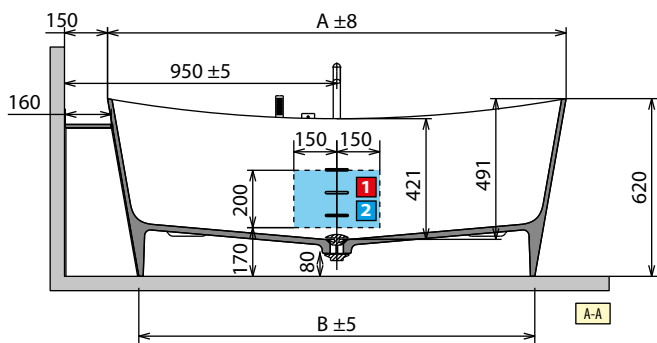

Código	Precio / Preço
PIEDVASCA	

KIT PIES REGULABLES PÉS DE REGULAÇÃO para Calos 2.0, Una, Vogue, Venus, Calypso

Código	Precio / Preço
PIEDVASCA70	
PIEDVASCA75	
PIEDVASCA80	
PIEDVASCA90	
PIEDVASCA100	

KIT ADAPTACIÓN MAMPARA PARA BAÑERA DIVINA

Para poder instalar la mampara en una
bañera DIVINA, pedir:

**1 mampara Young 2.0 1V / 1BSV
+ 1 kit accesorios bañera.
ver pag. 204 y 206**

- * Zona habilitada para conexión eléctrica en el caso de incluir luz perimetral. Se debe prever la instalación de un interruptor para encendido/apagado (no se suministra)

MODELO / MODÈLE	A	B	C	D	PESO	CAPACIDAD LITROS
Ship 150	1500 mm	1280 mm	900 mm	1650 mm	105 kg	260 lt
Ship 160	1600 mm	1380 mm	950 mm	1750 mm	115 kg	290 lt

CARACTERÍSTICAS HIDRÁULICAS

1 jet Natural Air
Sifone con attacco 40 mm