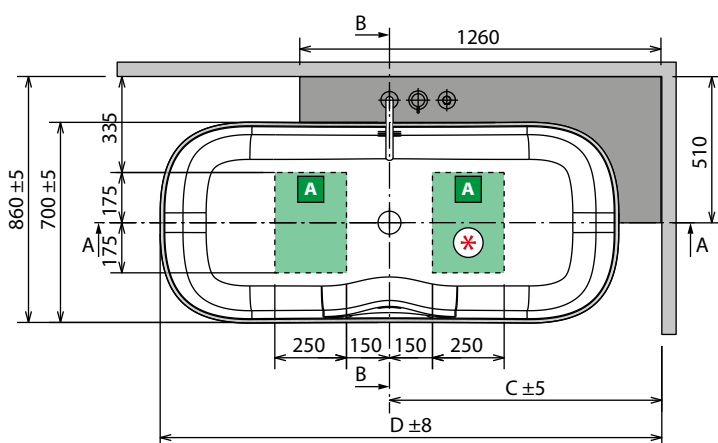

PERFIL EMBELLECEDOR
RÍGIDO DE ALUMINIO

Medidas	Código	Precio / Preço
1 lado 185 cm	PRV185-30	
2 lados 185x85 2 painéis 185x85	PRV18585-30	
3 lati 85x185x85 cm	PRV8518585-30	

*EVA es un material atóxico, antibacterias e hidro-repelente / *EVA é um material atóxico, antibacterias e hidro-repelente

Código	Precio / Preço
PIEDVASCA	

KIT PIES REGULABLES PÉS DE REGULAÇÃO para Calos 2.0, Una, Vogue, Venus, Calypso

Código	Precio / Preço
PIEDVASCA70	
PIEDVASCA75	
PIEDVASCA80	
PIEDVASCA90	
PIEDVASCA100	

KIT ADAPTACIÓN MAMPARA PARA BAÑERA DIVINA

Para poder instalar la mampara en una
bañera DIVINA, pedir:

**1 mampara Young 2.0 1V / 1BSV
+ 1 kit accesorios bañera.
ver pag. 204 y 206**

- * Zona habilitada para conexión eléctrica en el caso de incluir luz perimetral. Se debe prever la instalación de un interruptor para encendido/apagado (no se suministra)

MODELO / MODÈLE	A	B	C	D	PESO	CAPACIDAD LITROS
Ship 150	1500 mm	1280 mm	900 mm	1650 mm	105 kg	260 lt
Ship 160	1600 mm	1380 mm	950 mm	1750 mm	115 kg	290 lt

CARACTERÍSTICAS HIDRÁULICAS

1 jet Natural Air
Sifone con attacco 40 mm