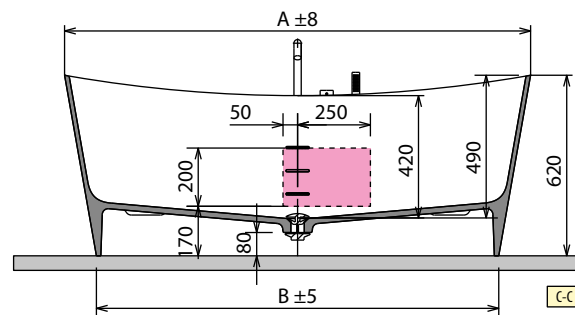

Código	Precio / Preço
PIEDVASCA	

KIT PIES REGULABLES PÉS DE REGULAÇÃO para Calos 2.0, Una, Vogue, Venus, Calypso

Código	Precio / Preço
PIEDVASCA70	
PIEDVASCA75	
PIEDVASCA80	
PIEDVASCA90	
PIEDVASCA100	

KIT ADAPTACIÓN MAMPARA PARA BAÑERA DIVINA

Para poder instalar la mampara en una
bañera DIVINA, pedir:

**1 mampara Young 2.0 1V / 1BSV
+ 1 kit accesorios bañera.
ver pag. 204 y 206**

- * Zona habilitada para conexión eléctrica en el caso de incluir luz perimetral. Se debe prever la instalación de un interruptor para encendido/apagado (no se suministra)

MODELO / MODÈLE	A	B	C	D	PESO	CAPACIDAD LITROS
Ship 150	1500 mm	1280 mm	900 mm	1650 mm	105 kg	260 lt
Ship 160	1600 mm	1380 mm	950 mm	1750 mm	115 kg	290 lt

CARACTERÍSTICAS HIDRÁULICAS

1 jet Natural Air
Sifone con attacco 40 mm