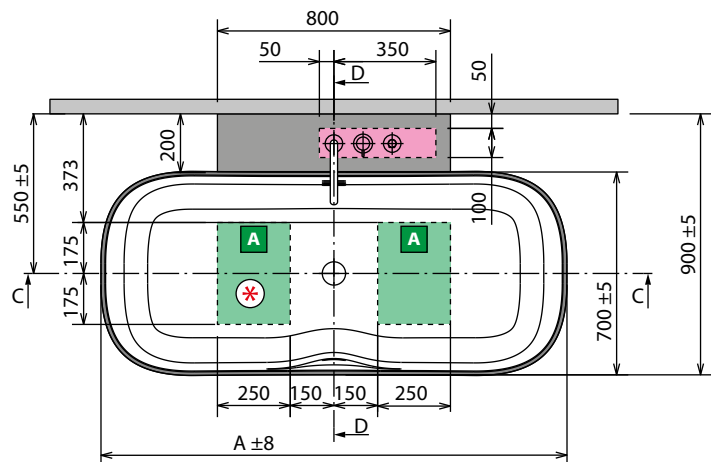

PERFIL EMBELLECEDOR
RÍGIDO DE ALUMINIO

Medidas	Código	Precio / Preço
1 lado 185 cm	PRV185-30	
2 lados 185x85 2 painéis 185x85	PRV18585-30	
3 lati 85x185x85 cm	PRV8518585-30	

*EVA es un material atóxico, antibacterias e hidro-repelente / *EVA é um material atóxico, antibacterias e hidro-repelente

Código	Precio / Preço
PIEDVASCA	

KIT PIES REGULABLES PÉS DE REGULAÇÃO para Calos 2.0, Una, Vogue, Venus, Calypso

Código	Precio / Preço
PIEDVASCA70	
PIEDVASCA75	
PIEDVASCA80	
PIEDVASCA90	
PIEDVASCA100	

KIT ADAPTACIÓN MAMPARA PARA BAÑERA DIVINA

Para poder instalar la mampara en una
bañera DIVINA, pedir:

**1 mampara Young 2.0 1V / 1BSV
+ 1 kit accesorios bañera.
ver pag. 204 y 206**

- * Zona habilitada para conexión eléctrica en el caso de incluir luz perimetral. Se debe prever la instalación de un interruptor para encendido/apagado (no se suministra)

MODELO / MODÈLE	A	B	C	D	PESO	CAPACIDAD LITROS
Ship 150	1500 mm	1280 mm	900 mm	1650 mm	105 kg	260 lt
Ship 160	1600 mm	1380 mm	950 mm	1750 mm	115 kg	290 lt

CARACTERÍSTICAS HIDRÁULICAS

1 jet Natural Air
Sifone con attacco 40 mm