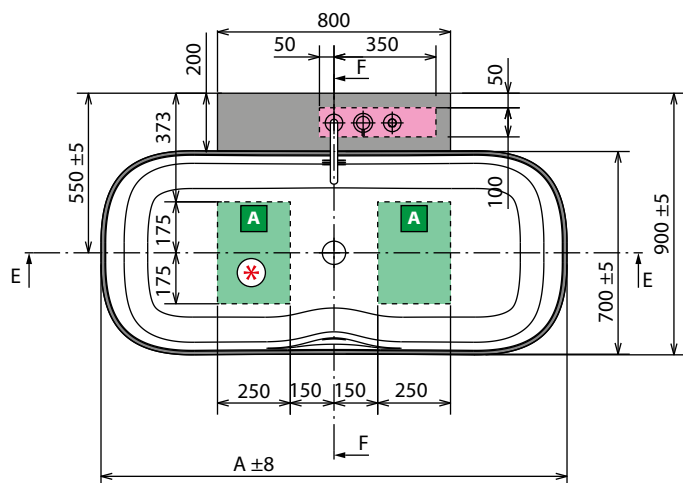

PERFIL EMBELLECEDOR
RÍGIDO DE ALUMINIO

Medidas	Código	Precio / Preço
1 lado 185 cm	PRV185-30	
2 lados 185x85 2 painéis 185x85	PRV18585-30	
3 lati 85x185x85 cm	PRV8518585-30	

*EVA es un material atóxico, antibacterias e hidro-repelente / *EVA é um material atóxico, antibacterias e hidro-repelente

Código	Precio / Preço
PIEDVASCA	

KIT PIES REGULABLES PÉS DE REGULAÇÃO para Calos 2.0, Una, Vogue, Venus, Calypso

Código	Precio / Preço
PIEDVASCA70	
PIEDVASCA75	
PIEDVASCA80	
PIEDVASCA90	
PIEDVASCA100	

KIT ADAPTACIÓN MAMPARA PARA BAÑERA DIVINA

Para poder instalar la mampara en una
bañera DIVINA, pedir:

**1 mampara Young 2.0 1V / 1BSV
+ 1 kit accesorios bañera.
ver pag. 204 y 206**

- * Zona habilitada para conexión eléctrica en el caso de incluir luz perimetral. Se debe prever la instalación de un interruptor para encendido/apagado (no se suministra)

MODELO / MODÈLE	A	B	C	D	PESO	CAPACIDAD LITROS
Ship 150	1500 mm	1280 mm	900 mm	1650 mm	105 kg	260 lt
Ship 160	1600 mm	1380 mm	950 mm	1750 mm	115 kg	290 lt

CARACTERÍSTICAS HIDRÁULICAS

1 jet Natural Air
Sifone con attacco 40 mm