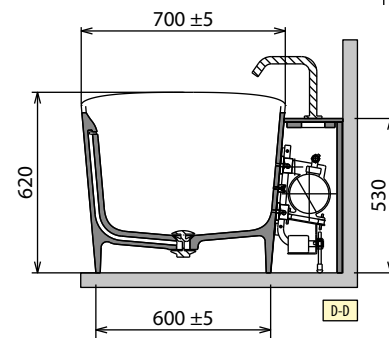

Código	Precio / Preço
PIEDVASCA	

KIT PIES REGULABLES PÉS DE REGULAÇÃO para Calos 2.0, Una, Vogue, Venus, Calypso

Código	Precio / Preço
PIEDVASCA70	
PIEDVASCA75	
PIEDVASCA80	
PIEDVASCA90	
PIEDVASCA100	

KIT ADAPTACIÓN MAMPARA PARA BAÑERA DIVINA

Para poder instalar la mampara en una
bañera DIVINA, pedir:

**1 mampara Young 2.0 1V / 1BSV
+ 1 kit accesorios bañera.
ver pag. 204 y 206**

- * Zona habilitada para conexión eléctrica en el caso de incluir luz perimetral. Se debe prever la instalación de un interruptor para encendido/apagado (no se suministra)

MODELO / MODÈLE	A	B	C	D	PESO	CAPACIDAD LITROS
Ship 150	1500 mm	1280 mm	900 mm	1650 mm	105 kg	260 lt
Ship 160	1600 mm	1380 mm	950 mm	1750 mm	115 kg	290 lt

CARACTERÍSTICAS HIDRÁULICAS

1 jet Natural Air
Sifone con attacco 40 mm