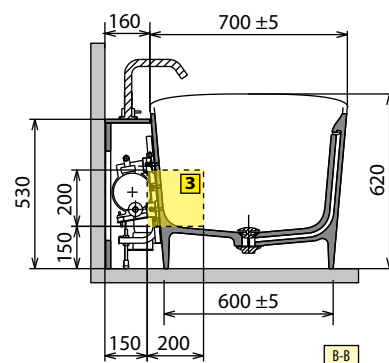

Código	Precio / Preço
PIEDVASCA	

KIT PIES REGULABLES PÉS DE REGULAÇÃO para Calos 2.0, Una, Vogue, Venus, Calypso

Código	Precio / Preço
PIEDVASCA70	
PIEDVASCA75	
PIEDVASCA80	
PIEDVASCA90	
PIEDVASCA100	

KIT ADAPTACIÓN MAMPARA PARA BAÑERA DIVINA

Para poder instalar la mampara en una
bañera DIVINA, pedir:

**1 mampara Young 2.0 1V / 1BSV
+ 1 kit accesorios bañera.
ver pag. 204 y 206**

- * Zona habilitada para conexión eléctrica en el caso de incluir luz perimetral. Se debe prever la instalación de un interruptor para encendido/apagado (no se suministra)

MODELO / MODÈLE	A	B	C	D	PESO	CAPACIDAD LITROS
Ship 150	1500 mm	1280 mm	900 mm	1650 mm	105 kg	260 lt
Ship 160	1600 mm	1380 mm	950 mm	1750 mm	115 kg	290 lt

CARACTERÍSTICAS HIDRÁULICAS

1 jet Natural Air
Sifone con attacco 40 mm