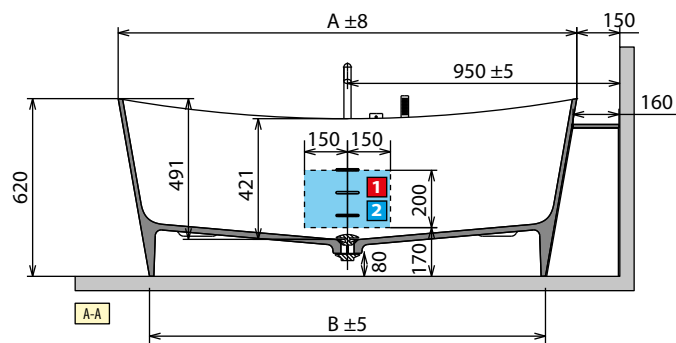

Para poder instalar la mampara en una
bañera DIVINA, pedir:

**1 mampara Young 2.0 1V / 1BSV
+ 1 kit accesorios bañera.
ver pag. 204 y 206**

- * Zona habilitada para conexión eléctrica en el caso de incluir luz perimetral. Se debe prever la instalación de un interruptor para encendido/apagado (no se suministra)

MODELO / MODÈLE	A	B	C	D	PESO	CAPACIDAD LITROS
Ship 150	1500 mm	1280 mm	900 mm	1650 mm	105 kg	260 lt
Ship 160	1600 mm	1380 mm	950 mm	1750 mm	115 kg	290 lt

CARACTERÍSTICAS HIDRÁULICAS

1 jet Natural Air
Sifone con attacco 40 mm