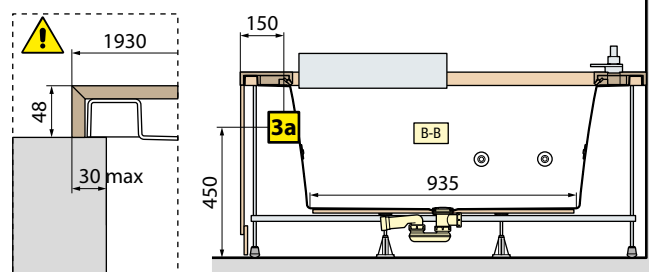

particulares bañera para empotrar

Capacidad litros

450

ATENCIÓN!! Puede ser perjudicial para las personas que utilizan marcapasos
ATENÇÃO!! Pode ser prejudicial para pessoas que usem pacemaker

Debe instalarse un interruptor diferencial de 30 mA con una apertura mínima de los contactos igual a 3 mm. fabricado según la legislación vigente.

Deve instalar-se um interruptor diferencial de 30mA com uma abertura mínima dos contactos igual a 3 mm. Fabricado segundo as normas.

CARACTERÍSTICAS HIDRÁULICAS

- 10 jets Whirlpool
- 14 jets Airpool
- Conexión del sifón de 1 1/2" / Sifón con conexión de 1 1/2"

CARACTERÍSTICAS ELÉCTRICAS

- Tensión: 220-230 V / Tensão: 220-230 V
- Frecuencia: 50 Hz / Frequência: 50 Hz
- Potencia máxima absorbida / Potencia máxima absorbida: 2950 W
- Calentador: 1450 W
- Whirlpool: 550+550 W
- Airpool: 400 W