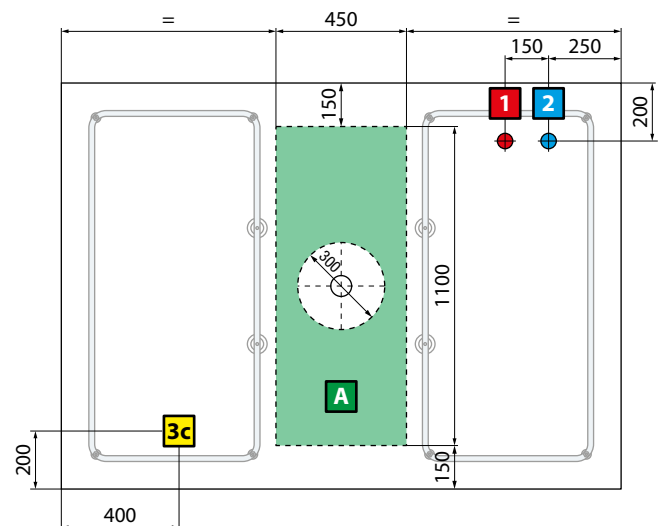

Para poder instalar la mampara en una
bañera DIVINA, pedir:

**1 mampara Young 2.0 1V / 1BSV
+ 1 kit accesorios bañera.
ver pag. 204 y 206**

particulares bañera para empotrar

Capacidad litros

450

ATENCIÓN!! Puede ser perjudicial para las personas que utilizan marcapasos
ATENÇÃO!! Pode ser prejudicial para pessoas que usem pacemaker