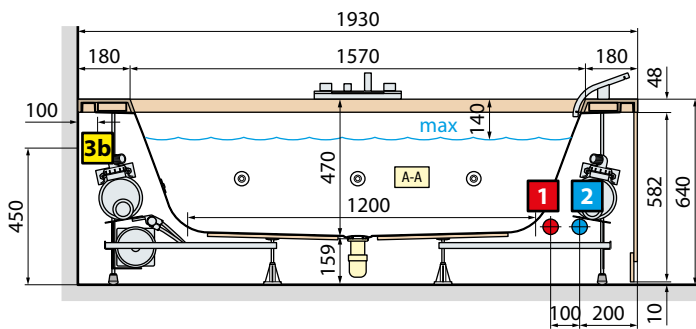

Código	Precio / Preço
PIEDVASCA	

KIT PIES REGULABLES PÉS DE REGULAÇÃO para Calos 2.0, Una, Vogue, Venus, Calypso

Código	Precio / Preço
PIEDVASCA70	
PIEDVASCA75	
PIEDVASCA80	
PIEDVASCA90	
PIEDVASCA100	

KIT ADAPTACIÓN MAMPARA PARA BAÑERA DIVINA

Para poder instalar la mampara en una
bañera DIVINA, pedir:

**1 mampara Young 2.0 1V / 1BSV
+ 1 kit accesorios bañera.
ver pag. 204 y 206**

particulares bañera para empotrar

Capacidad litros

450

ATENCIÓN!! Puede ser perjudicial para las personas que utilizan marcapasos
ATENÇÃO!! Pode ser prejudicial para pessoas que usem pacemaker