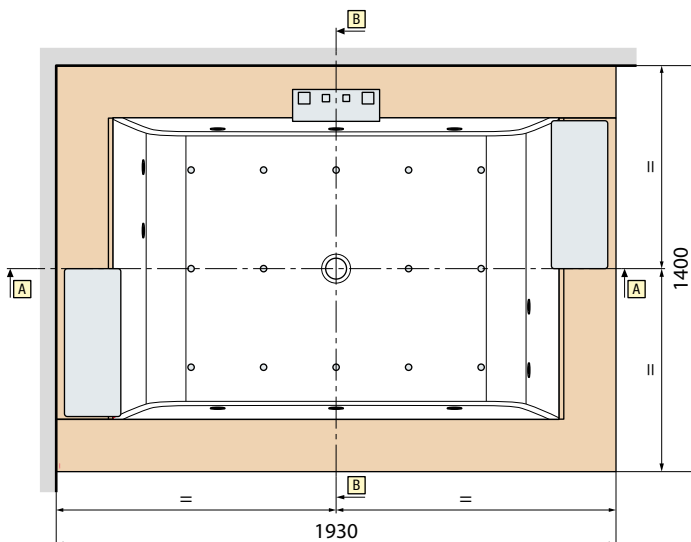

Para poder instalar la mampara en una
bañera DIVINA, pedir:

**1 mampara Young 2.0 1V / 1BSV
+ 1 kit accesorios bañera.
ver pag. 204 y 206**

particulares bañera para empotrar

Capacidad litros

450

ATENCIÓN!! Puede ser perjudicial para las personas que utilizan marcapasos
ATENÇÃO!! Pode ser prejudicial para pessoas que usem pacemaker