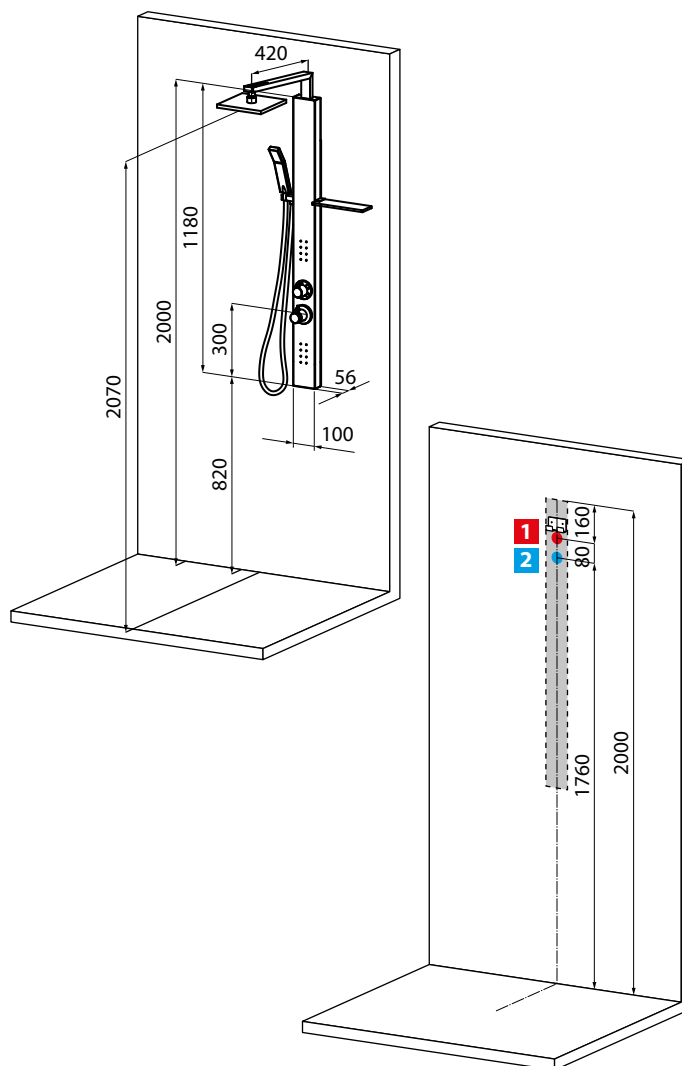

REVIF PLUS

COLUMNA DE HIDROMASAJE DE ACERO INOX - PULIDO ESPEJO
COLUNA DE HIDROMASSAGEM DE AÇO INOX - PULIDO ESPELHO

Ducha fija de 200x200 mm
 Chuveiro fixo 200x200 mm

COLUMNAS
 COLUNAS

Mezclador Misturadora	Medidas (cm)	Código	Precio / Preço
--------------------------	--------------	--------	----------------

STANDARD CON HIDROMASAJE / HIDROMASSAGEM			
Monomando Monocomando	10 X H 118	REV1VM-K	
Termostático Termostática	10 X H 118	REV1VT-K	

1 2 Tomas para grifería

- 1** CARACTERÍSTICAS HIDRÁULICAS
 CARACTERÍSTICAS HIDRÁULICAS
- 2**
- Presión requerida 2÷5 bar
 - Pressão requerida 2/5 bar
 - Agua caliente 1/2"
 - Água quente 1/2"
 - Agua fría 1/2"
 - Água fria 1/2"

Construcción del código: **Código** + **Color Cores** = Código completo del producto
 Construção do código