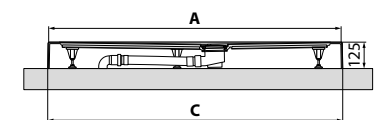

OLYMPIC PLUS

BORDE / REBORDO 12,5 CM

Y Área disponible de desagüe por encima del pavimento

* Medidas de la base del plato
Medidas de cima para a base

** Medidas del plato a suelo
Medições de base ao chão

Medidas		Código	Selección de color / precio Seleção de cores de acabados / Preço					
AxB *± 2 mm	CxD **± 3 mm		30	79	11	27	29	28
			Blanco Branco	Blanco mate Branco mate	Beige	Corda	Gris Gris	Negro
110 x 70	1094 x 692	1100 x 698	OL1107011-					
110 x 80	1094 x 792	1100 x 798	OL1108011-					
120 x 70	1194 x 692	1200 x 698	OL1207011-					
120 x 80	1194 x 792	1200 x 798	OL8012011-					
120 x 90	1194 x 892	1200 x 898	OL1209011-					
120 x 100	1194 x 992	1200 x 998	OL1201011-					
140 x 70	1392 x 692	1398 x 698	OL1407011-					
140 x 75	1392 x 742	1398 x 748	OL1407511-					
140 x 80	1392 x 792	1398 x 798	OL1408011-					
140 x 90	1392 x 892	1398 x 898	OL1409011-					
140 x 100	1392 x 992	1398 x 998	OL1401011-					
150 x 70	1492 x 692	1498 x 698	OL1507011-					
150 x 75	1492 x 742	1498 x 748	OL1507511-					
160 x 70	1592 x 692	1598 x 698	OL1607011-					
160 x 75	1592 x 742	1598 x 748	OL1607511-					
160 x 80	1592 x 792	1598 x 798	OL1608011-					
160 x 90	1592 x 892	1598 x 898	OL1609011-					
170 x 70	1692 x 692	1698 x 698	OL1707011-					
170 x 75	1692 x 742	1698 x 748	OL1707511-					
170 x 80	1692 x 792	1698 x 798	OL1708011-					
170 x 90	1692 x 892	1698 x 898	OL1709011-					
180 x 75	1792 x 742	1798 x 748	OL1807511-					
180 x 80	1792 x 792	1798 x 798	OL1808011-					
180 x 90	1792 x 892	1798 x 898	OL1809011-					

Construcción del código: Código + Colores/Colores = Código completo del producto
Construção do código: Código + Cores/Colores = Código completo do produto