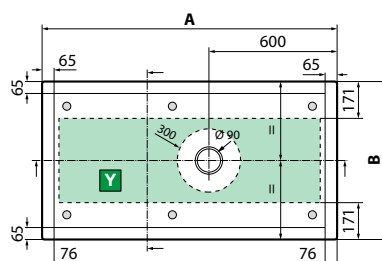

OLYMPIC PLUS

BORDE / REBORDO 12,5 CM

Y Área disponible de desagüe por encima del pavimento

* Medidas de la base del plato
Medidas de cima para a base

** Medidas del plato a suelo
Medições de base ao chão

Medidas		Código	Selección de color / precio Seleção de cores de acabados / Preço					
AxB *± 2 mm	CxD **± 3 mm		30	79	11	27	29	28
			Blanco Branco	Blanco mate Branco mate	Beige	Corda	Gris Gris	Negro
110 x 70	1094 x 692	1100 x 698	OL1107011-					
110 x 80	1094 x 792	1100 x 798	OL1108011-					
120 x 70	1194 x 692	1200 x 698	OL1207011-					
120 x 80	1194 x 792	1200 x 798	OL8012011-					
120 x 90	1194 x 892	1200 x 898	OL1209011-					
120 x 100	1194 x 992	1200 x 998	OL1201011-					
140 x 70	1392 x 692	1398 x 698	OL1407011-					
140 x 75	1392 x 742	1398 x 748	OL1407511-					
140 x 80	1392 x 792	1398 x 798	OL1408011-					
140 x 90	1392 x 892	1398 x 898	OL1409011-					
140 x 100	1392 x 992	1398 x 998	OL1401011-					
150 x 70	1492 x 692	1498 x 698	OL1507011-					
150 x 75	1492 x 742	1498 x 748	OL1507511-					
160 x 70	1592 x 692	1598 x 698	OL1607011-					
160 x 75	1592 x 742	1598 x 748	OL1607511-					
160 x 80	1592 x 792	1598 x 798	OL1608011-					
160 x 90	1592 x 892	1598 x 898	OL1609011-					
170 x 70	1692 x 692	1698 x 698	OL1707011-					
170 x 75	1692 x 742	1698 x 748	OL1707511-					
170 x 80	1692 x 792	1698 x 798	OL1708011-					
170 x 90	1692 x 892	1698 x 898	OL1709011-					
180 x 75	1792 x 742	1798 x 748	OL1807511-					
180 x 80	1792 x 792	1798 x 798	OL1808011-					
180 x 90	1792 x 892	1798 x 898	OL1809011-					

Construcción del código: Código + Colores/Colores = Código completo del producto
Construção do código: Código + Cores/Colores = Código completo do produto