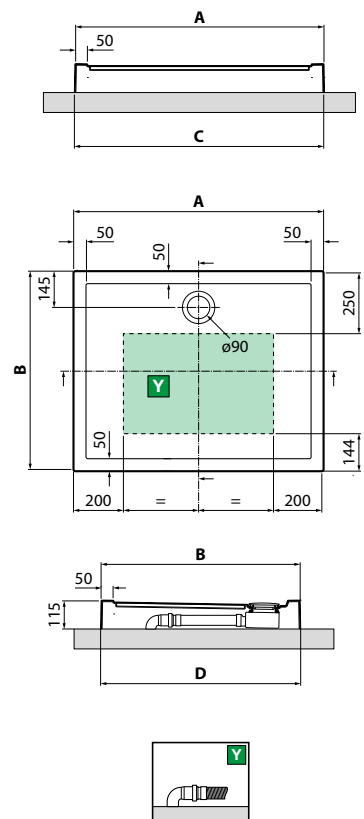

OLYMPIC

BORDE / REBORDO 4,5 CM

Medidas	Código	Selección de color / precio Seleção de cores de acabados / Preço					
		30	79	11	27	29	28
		Blanco Branco	Blanco mate Branco mate	Beige	Corda	Gris Gris	Negro
AxB *± 2 mm	CxD **± 3 mm						
80 x 80	794 x 794	796 x 796	OLN804-				
90 x 90	894 x 894	896 x 896	OLN904-				
100 x 100	994 x 994	996 x 996	OLN1004-				
90 x 70	894 x 694	896 x 696	OLN90704-				
90 x 75	894 x 744	896 x 746	OLN90754-				
100 x 70	994 x 694	996 x 696	OLN100704-				
100 x 80	994 x 794	996 x 796	OLN100804-				
120 x 80	1194 x 794	1196 x 796	OLN120804-				
120 x 90	1194 x 894	1196 x 896	OLN120904-				

* Medidas de la base del plato
Medidas de cima para a base

** Medidas del plato a suelo
Medições de base ao chão

* Perfil de refuerzo metálico

OLYMPIC

BORDE / REBORDO 11,5 CM

Medidas	Código	Selección de color / precio Seleção de cores de acabados / Preço					
		30	79	11	27	29	28
		Blanco Branco	Blanco mate Branco mate	Beige	Corda	Gris Gris	Negro
AxB *± 2 mm	CxD **± 3 mm						
80 x 80	794 x 794	796 x 796	OLN8011-				
90 x 90	894 x 894	896 x 896	OLN9011-				
100 x 100	994 x 994	996 x 996	OLN10011-				
90 x 70	894 x 694	896 x 696	OLN907011-				
90 x 75	894 x 744	896 x 746	OLN907511-				
100 x 70	994 x 694	996 x 696	OLN1007011-				
100 x 80	994 x 794	996 x 796	OLN1008011-				
120 x 80	1194 x 794	1196 x 796	OLN1208011-				
120 x 90	1194 x 894	1196 x 896	OLN1209011-				

* Medidas de la base del plato
Medidas de cima para a base

** Medidas del plato a suelo
Medições de base ao chão