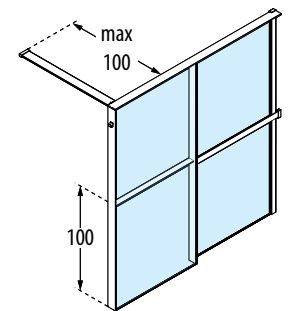

KUADRA HWZ1 FRAME

200 cm

8 mm

3 cm

No reversible
Não reversível

1 REPISA PORTA OBJETOS INTERIOR + 1 TOALLERO EXTERIOR AL LADO DE LA PARED.

PARA INSTALACIONES A RAS DE SUELO

CRISTAL TEMPLADO VIDRO TEMPERADO

Transparente
cod. 1

COLORES PERFILES CORES PERFÍS

Blanco Mate
Branco Mate
cod. U

Silver
Abrillantado
cod. B

Negro mate
cod. H

Medidas	Código	instalación		Selección Cristales Seleção Vidros	Selección de perfiles Seleção de perfis		
		Derecha Direita	Izquierda Esquerda		1	U	B
Medidas extensibilidad Medidas extensibilidade		D-	S-	1	U	B	H
A				Transparente	Blanco mate Branco mate	Silver Abrillantado	Negro mate