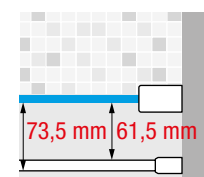

Silver
Abrillantado
cod. B

Negro mate
cod. H

Medidas	Código	instalación		Selección Cristales Seleção Vidros	Selección de perfiles Seleção de perfis		
		Derecha Direita	Izquierda Esquerda		U	B	H
Medidas extensibilidad Medidas extensibilidade		D-	S-	1	U	B	H
A				Transparente	Blanco mate Branco mate	Silver Abrillantado	Negro mate
77↔80	KUADHWSPS80	D-	S-				
87↔90	KUADHWSPS90	D-	S-				
97↔100	KUADHWSPS100	D-	S-				
107↔110	KUADHWSPS110	D-	S-				
117↔120	KUADHWSPS120	D-	S-				
127↔130	KUADHWSPS130	D-	S-				
137↔140	KUADHWSPS140	D-	S-				

KUADRA HWS CON REPISA PORTA OBJETOS

200 cm

8 mm

3 cm

PANEL FIJO CON REPISA PORTAOBJETOS INTERIOR

CRISTAL TEMPLADO VIDRO TEMPERADO

Transparente
cod. 1

COLORES PERFILES CORES PERFIS

Blanco Mate
Branco Mate
cod. U

Silver
Abrillantado
cod. B

Negro mate
cod. H

Medidas Medidas extensibilidad Medidas extensibilidade	Código	instalación		Selección Cristales Seleção Vidros	Selección de perfiles Seleção de perfis		
		Derecha Direita	Izquierda Esquerda		U	B	H
A		D-	S-	1	U	B	H
77↔80	KUADHWSP080	D-	S-	Transparente	Blanco mate Branco mate	Silver Abrillantado	Negro mate
87↔90	KUADHWSP090	D-	S-				
97↔100	KUADHWSP0100	D-	S-				
107↔110	KUADHWSP0110	D-	S-				
117↔120	KUADHWSP0120	D-	S-				
127↔130	KUADHWSP0130	D-	S-				
137↔140	KUADHWSP0140	D-	S-				