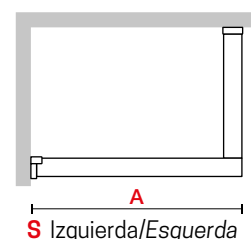

KUADRA HWS CON TOALLERO

PANEL FIJO CON TOALLERO EXTERIOR.
PARA INSTALACIONES A RAS DE SUELO

CRISTAL TEMPLADO VIDRO TEMPERADO

Transparente
cod. 1

COLORES PERFILES CORES PERFÍS

Blanco Mate
Branco Mate
cod. U

Silver
Abrillantado
cod. B

Negro mate
cod. H

Medidas	Código	instalación		Selección Cristales Seleção Vidros	Selección de perfiles Seleção de perfis		
		Derecha Direita	Izquierda Esquerda		U	B	H
Medidas extensibilidad Medidas extensibilidade		D-	S-	1	U	B	H
A				Transparente	Blanco mate Branco mate	Silver Abrillantado	Negro mate
77↔80	KUADHWSPS80	D-	S-				
87↔90	KUADHWSPS90	D-	S-				
97↔100	KUADHWSPS100	D-	S-				
107↔110	KUADHWSPS110	D-	S-				
117↔120	KUADHWSPS120	D-	S-				
127↔130	KUADHWSPS130	D-	S-				
137↔140	KUADHWSPS140	D-	S-				

KUADRA HWS CON REPISA PORTA OBJETOS

200 cm

8 mm

3 cm

PANEL FIJO CON REPISA PORTAOBJETOS INTERIOR

CRISTAL TEMPLADO VIDRO TEMPERADO

Transparente
cod. 1

COLORES PERFILES CORES PERFIS

Blanco Mate
Branco Mate
cod. U

Silver
Abrillantado
cod. B

Negro mate
cod. H

Medidas Medidas extensibilidad Medidas extensibilidade	Código	instalación		Selección Cristales Seleção Vidros	Selección de perfiles Seleção de perfis		
		Derecha Direita	Izquierda Esquerda		U	B	H
A		D-	S-	1	U	B	H
77↔80	KUADHWSP080	D-	S-	Transparente	Blanco mate Branco mate	Silver Abrillantado	Negro mate
87↔90	KUADHWSP090	D-	S-				
97↔100	KUADHWSP0100	D-	S-				
107↔110	KUADHWSP0110	D-	S-				
117↔120	KUADHWSP0120	D-	S-				
127↔130	KUADHWSP0130	D-	S-				
137↔140	KUADHWSP0140	D-	S-				