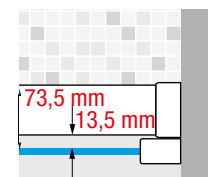

Silver
Abrillantado
cod. B

Negro mate
cod. H

Medidas	Código	instalación		Selección Cristales Seleção Vidros	Selección de perfiles Seleção de perfis		
		Derecha Direita	Izquierda Esquerda		U	B	H
Medidas extensibilidad Medidas extensibilidade		D-	S-	1	U	B	H
A				Transparente	Blanco mate Branco mate	Silver Abrillantado	Negro mate
77↔80	KUADHWSPS80	D-	S-				
87↔90	KUADHWSPS90	D-	S-				
97↔100	KUADHWSPS100	D-	S-				
107↔110	KUADHWSPS110	D-	S-				
117↔120	KUADHWSPS120	D-	S-				
127↔130	KUADHWSPS130	D-	S-				
137↔140	KUADHWSPS140	D-	S-				

Blanco Mate
Branco Mate
cod. U

Silver
Abrillantado
cod. B

Negro mate
cod. H

Medidas Medidas extensibilidad Medidas extensibilidade	Código	instalación		Selección Cristales Seleção Vidros	Selección de perfiles Seleção de perfis		
		Derecha Direita	Izquierda Esquerda		U	B	H
A		D-	S-	1	U	B	H
77↔80	KUADHWSP080	D-	S-	Transparente	Blanco mate Branco mate	Silver Abrillantado	Negro mate
87↔90	KUADHWSP090	D-	S-				
97↔100	KUADHWSP0100	D-	S-				
107↔110	KUADHWSP0110	D-	S-				
117↔120	KUADHWSP0120	D-	S-				
127↔130	KUADHWSP0130	D-	S-				
137↔140	KUADHWSP0140	D-	S-				