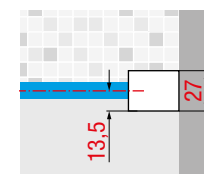

KUADRA HWS CON TOALLERO

PANEL FIJO CON TOALLERO EXTERIOR.
PARA INSTALACIONES A RAS DE SUELO

CRISTAL TEMPLADO VIDRO TEMPERADO

Transparente
cod. 1

COLORES PERFILES CORES PERFÍS

Blanco Mate
Branco Mate
cod. U

Silver
Abrillantado
cod. B

Negro mate
cod. H

Medidas	Código	instalación		Selección Cristales Seleção Vidros	Selección de perfiles Seleção de perfis		
		Derecha Direita	Izquierda Esquerda		U	B	H
Medidas extensibilidad Medidas extensibilidade		D-	S-	1	U	B	H
A				Transparente	Blanco mate Branco mate	Silver Abrillantado	Negro mate
77↔80	KUADHWSPS80	D-	S-				
87↔90	KUADHWSPS90	D-	S-				
97↔100	KUADHWSPS100	D-	S-				
107↔110	KUADHWSPS110	D-	S-				
117↔120	KUADHWSPS120	D-	S-				
127↔130	KUADHWSPS130	D-	S-				
137↔140	KUADHWSPS140	D-	S-				

KUADRA HWS CON REPISA PORTA OBJETOS

200 cm

8 mm

3 cm

PANEL FIJO CON REPISA PORTAOBJETOS INTERIOR

CRISTAL TEMPLADO VIDRO TEMPERADO

Transparente
cod. 1

COLORES PERFILES CORES PERFIS

Blanco Mate
Branco Mate
cod. U

Silver
Abrillantado
cod. B

Negro mate
cod. H

Medidas Medidas extensibilidad Medidas extensibilidade	Código	instalación		Selección Cristales Seleção Vidros	Selección de perfiles Seleção de perfis		
		Derecha Direita	Izquierda Esquerda		U	B	H
A		D-	S-	1	U	B	H
77↔80	KUADHWSP080	D-	S-	Transparente	Blanco mate Branco mate	Silver Abrillantado	Negro mate
87↔90	KUADHWSP090	D-	S-				
97↔100	KUADHWSP0100	D-	S-				
107↔110	KUADHWSP0110	D-	S-				
117↔120	KUADHWSP0120	D-	S-				
127↔130	KUADHWSP0130	D-	S-				
137↔140	KUADHWSP0140	D-	S-				