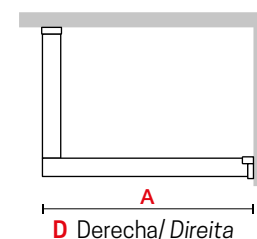

KUADRA HWS CON TOALLERO

PANEL FIJO CON TOALLERO EXTERIOR.
PARA INSTALACIONES A RAS DE SUELO

CRISTAL TEMPLADO VIDRO TEMPERADO

Transparente
cod. 1

COLORES PERFILES CORES PERFÍS

Blanco Mate
Branco Mate
cod. U

Silver
Abrillantado
cod. B

Negro mate
cod. H

Medidas	Código	instalación		Selección Cristales Seleção Vidros	Selección de perfiles Seleção de perfis		
		Derecha Direita	Izquierda Esquerda		U	B	H
Medidas extensibilidad Medidas extensibilidade		D-	S-	1	U	B	H
A				Transparente	Blanco mate Branco mate	Silver Abrillantado	Negro mate
77↔80	KUADHWSPS80	D-	S-				
87↔90	KUADHWSPS90	D-	S-				
97↔100	KUADHWSPS100	D-	S-				
107↔110	KUADHWSPS110	D-	S-				
117↔120	KUADHWSPS120	D-	S-				
127↔130	KUADHWSPS130	D-	S-				
137↔140	KUADHWSPS140	D-	S-				

KUADRA HWS CON REPISA PORTA OBJETOS

200 cm

8 mm

3 cm

PANEL FIJO CON REPISA PORTAOBJETOS INTERIOR

CRISTAL TEMPLADO VIDRO TEMPERADO

Transparente
cod. 1

COLORES PERFILES CORES PERFIS

Blanco Mate
Branco Mate
cod. U

Silver
Abrillantado
cod. B

Negro mate
cod. H

Medidas Medidas extensibilidad Medidas extensibilidade	Código	instalación		Selección Cristales Seleção Vidros	Selección de perfiles Seleção de perfis		
		Derecha Direita	Izquierda Esquerda		U	B	H
A		D-	S-	1	U	B	H
77↔80	KUADHWSP080	D-	S-	Transparente	Blanco mate Branco mate	Silver Abrillantado	Negro mate
87↔90	KUADHWSP090	D-	S-				
97↔100	KUADHWSP0100	D-	S-				
107↔110	KUADHWSP0110	D-	S-				
117↔120	KUADHWSP0120	D-	S-				
127↔130	KUADHWSP0130	D-	S-				
137↔140	KUADHWSP0140	D-	S-				