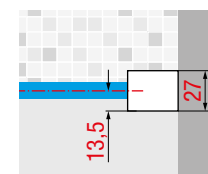

Silver
Abrillantado
cod. B

Negro mate
cod. H

Medidas	Código	instalación		Selección Cristales Seleção Vidros	Selección de perfiles Seleção de perfis		
		Derecha Direita	Izquierda Esquerda		U	B	H
Medidas extensibilidad Medidas extensibilidade		D-	S-	1	U	B	H
A				Transparente	Blanco mate Branco mate	Silver Abrillantado	Negro mate
77↔80	KUADHWSPS80	D-	S-				
87↔90	KUADHWSPS90	D-	S-				
97↔100	KUADHWSPS100	D-	S-				
107↔110	KUADHWSPS110	D-	S-				
117↔120	KUADHWSPS120	D-	S-				
127↔130	KUADHWSPS130	D-	S-				
137↔140	KUADHWSPS140	D-	S-				

Blanco Mate
Branco Mate
cod. U

Silver
Abrillantado
cod. B

Negro mate
cod. H

Medidas Medidas extensibilidad Medidas extensibilidade	Código	instalación		Selección Cristales Seleção Vidros	Selección de perfiles Seleção de perfis		
		Derecha Direita	Izquierda Esquerda		U	B	H
A		D-	S-	1	U	B	H
77↔80	KUADHWSP080	D-	S-	Transparente	Blanco mate Branco mate	Silver Abrillantado	Negro mate
87↔90	KUADHWSP090	D-	S-				
97↔100	KUADHWSP0100	D-	S-				
107↔110	KUADHWSP0110	D-	S-				
117↔120	KUADHWSP0120	D-	S-				
127↔130	KUADHWSP0130	D-	S-				
137↔140	KUADHWSP0140	D-	S-				

Detalle del sistema de apoyo para plato de ducha con relieve.
Disponibile en blanco y en negro

Construcción del código: **Código** + **Derecha/Direita** + **Izquierda/Esquerda** + **Cristales Vidros** + **Perfiles Perfis** = Código completo del producto
 Construção do código: **Código** + **Direita** + **Esquerda** + **Vidros** + **Perfis** = Código completo do produto