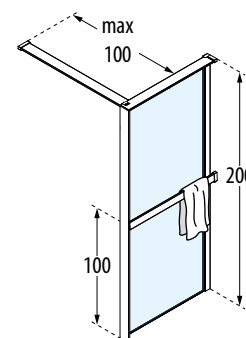

KUADRA HWS CON TOALLERO

PANEL FIJO CON TOALLERO EXTERIOR.
PARA INSTALACIONES A RAS DE SUELO

CRISTAL TEMPLADO VIDRO TEMPERADO

Transparente
cod. 1

COLORES PERFILES CORES PERFÍS

Blanco Mate
Branco Mate
cod. U

Silver
Abrillantado
cod. B

Negro mate
cod. H

Medidas	Código	instalación		Selección Cristales Seleção Vidros	Selección de perfiles Seleção de perfis		
		Derecha Direita	Izquierda Esquerda		U	B	H
Medidas extensibilidad Medidas extensibilidade		D-	S-	1	U	B	H
A				Transparente	Blanco mate Branco mate	Silver Abrillantado	Negro mate
77↔80	KUADHWSPS80	D-	S-				
87↔90	KUADHWSPS90	D-	S-				
97↔100	KUADHWSPS100	D-	S-				
107↔110	KUADHWSPS110	D-	S-				
117↔120	KUADHWSPS120	D-	S-				
127↔130	KUADHWSPS130	D-	S-				
137↔140	KUADHWSPS140	D-	S-				

KUADRA HWS CON REPISA PORTA OBJETOS

200 cm

8 mm

3 cm

PANEL FIJO CON REPISA PORTAOBJETOS INTERIOR

CRISTAL TEMPLADO VIDRO TEMPERADO

Transparente
cod. 1

COLORES PERFILES CORES PERFIS