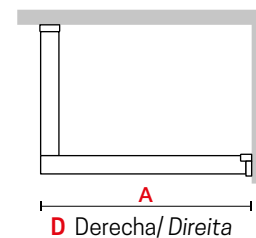

Silver
Abrillantado
cod. B

Negro mate
cod. H

Medidas	Código	instalación		Selección Cristales Seleção Vidros	Selección de perfiles Seleção de perfis		
		Derecha Direita	Izquierda Esquerda		U	B	H
Medidas extensibilidad Medidas extensibilidade		D-	S-	1	U	B	H
A				Transparente	Blanco mate Branco mate	Silver Abrillantado	Negro mate
77↔80	KUADHWSPS80	D-	S-				
87↔90	KUADHWSPS90	D-	S-				
97↔100	KUADHWSPS100	D-	S-				
107↔110	KUADHWSPS110	D-	S-				
117↔120	KUADHWSPS120	D-	S-				
127↔130	KUADHWSPS130	D-	S-				
137↔140	KUADHWSPS140	D-	S-				

Blanco Mate
Branco Mate
cod. U

Silver
Abrillantado
cod. B

Negro mate
cod. H

Medidas Medidas extensibilidad Medidas extensibilidade	Código	instalación		Selección Cristales Seleção Vidros	Selección de perfiles Seleção de perfis		
		Derecha Direita	Izquierda Esquerda		U	B	H
A		D-	S-	1	U	B	H
77↔80	KUADHWSP080	D-	S-	Transparente	Blanco mate Branco mate	Silver Abrillantado	Negro mate
87↔90	KUADHWSP090	D-	S-				
97↔100	KUADHWSP0100	D-	S-				
107↔110	KUADHWSP0110	D-	S-				
117↔120	KUADHWSP0120	D-	S-				
127↔130	KUADHWSP0130	D-	S-				
137↔140	KUADHWSP0140	D-	S-				

Detalle del sistema de apoyo para plato de ducha con relieve.
Disponibile en blanco y en negro

Construcción del código: **Código** + **Derecha/Direita** + **Izquierda/Esquerda** + **Cristales Vidros** + **Perfiles Perfis** = Código completo del producto
 Construção do código: **Código** + **Direita** + **Esquerda** + **Vidros** + **Perfis** = Código completo do produto