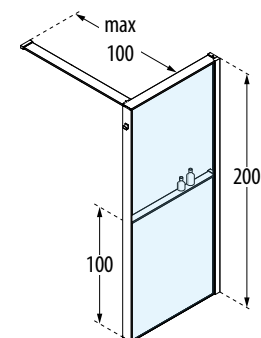

KUADRA HWS CON REPISA PORTA OBJETOS

200 cm

8 mm

3 cm

PANEL FIJO CON REPISA PORTAOBJETOS INTERIOR

CRISTAL TEMPLADO VIDRO TEMPERADO

Transparente
cod. 1

COLORES PERFILES CORES PERFIS

Blanco Mate
Branco Mate
cod. U

Silver
Abrillantado
cod. B

Negro mate
cod. H

Medidas Medidas extensibilidad Medidas extensibilidade	Código	instalación		Selección Cristales Seleção Vidros	Selección de perfiles Seleção de perfis		
		Derecha Direita	Izquierda Esquerda		U	B	H
A		D-	S-	1	U	B	H
77↔80	KUADHWSP080	D-	S-	Transparente	Blanco mate Branco mate	Silver Abrillantado	Negro mate
87↔90	KUADHWSP090	D-	S-				
97↔100	KUADHWSP0100	D-	S-				
107↔110	KUADHWSP0110	D-	S-				
117↔120	KUADHWSP0120	D-	S-				
127↔130	KUADHWSP0130	D-	S-				
137↔140	KUADHWSP0140	D-	S-				