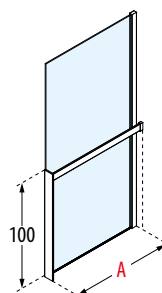

OPCIONAL

KUADRA H FRAME TOALLERO

TOALLERO EXTERIOR INSTALABLE SOLO CON PLATO ENRASADO

Medidas Medidas extensibilidad Medidas extensibilidad	Código	instalación		Selección de perfiles Seleção de perfis			
		Derecha Direita	Izquierda Esquerda	U	B	K	H
A		D-	S-	Blanco mate Branco mate	Silver Abrillantado	Cromo	Negro mate
117	R90AKFBPS	D-	S-				
157	R90AKFBPS16	D-	S-				

D Derecha/
Direita

S Izquierda/
Esquerda

OPCIONAL

KUADRA H FRAME REPISA PORTA OBJETOS

REPISA PORTA OBJETOS

Medidas Medidas extensibilidad Medidas extensibilidad	Código	instalación		Selección de perfiles Seleção de perfis		
		Derecha Direita	Izquierda Esquerda	U	B	H
A		D-	S-	Blanco mate Branco mate	Silver Abrillantado	Negro mate
117	R90AKFBPO	D-	S-			
157	R90AKFBPO16	D-	S-			