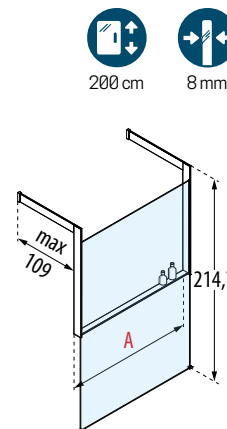

KUADRA HF FRAME

CON TOALLERO

PANEL FIJO INCLUIDO EN EL PRECIO

Medidas	Código	Selección Cristales Seleção Vidros	Selección de perfiles Seleção de perfis			
Medidas extensibilidad Medidas extensibilidade		1	U	B	K	H
A		Transparente	Blanco mate Branco mate	Silver Abrillantado	Cromo	Negro mate
114	KUADFC116PS-					
134	KUADFC136PS-					
154	KUADFC156PS-					

CON REPISA PORTA OBJETOS

Medidas	Código	Selección Cristales Seleção Vidros	Selección de perfiles Seleção de perfis		
Medidas extensibilidad Medidas extensibilidade		1	U	B	H
A		Transparente	Blanco mate Branco mate	Silver Abrillantado	Negro mate
114	KUADFC116PO-				
134	KUADFC136PO-				
154	KUADFC156PO-				

OPCIONAL

KUADRA H FRAME TOALLERO

TOALLERO EXTERIOR INSTALABLE SOLO CON PLATO ENRASADO

Medidas Medidas extensibilidad Medidas extensibilidad	Código	instalación		Selección de perfiles Seleção de perfis			
		Derecha Direita	Izquierda Esquerda	U	B	K	H
A		D-	S-	Blanco mate Branco mate	Silver Abrillantado	Cromo	Negro mate
117	R90AKFBPS	D-	S-				
157	R90AKFBPS16	D-	S-				

D Derecha/
Direita

S Izquierda/
Esquerda

OPCIONAL

KUADRA H FRAME REPISA PORTA OBJETOS

REPISA PORTA OBJETOS

Medidas Medidas extensibilidad Medidas extensibilidad	Código	instalación		Selección de perfiles Seleção de perfis		
		Derecha Direita	Izquierda Esquerda	U	B	H
A		D-	S-	Blanco mate Branco mate	Silver Abrillantado	Negro mate
117	R90AKFBPO	D-	S-			
157	R90AKFBPO16	D-	S-			