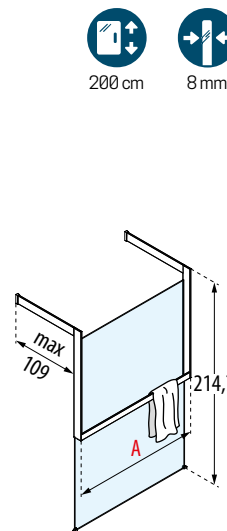

KUADRA HF FRAME

CON TOALLERO

PANEL FIJO INCLUIDO EN EL PRECIO

Medidas	Código	Selección Cristales Seleção Vidros	Selección de perfiles Seleção de perfis			
Medidas extensibilidad Medidas extensibilidade		1	U	B	K	H
A		Transparente	Blanco mate Branco mate	Silver Abrillantado	Cromo	Negro mate
114	KUADFC116PS-					
134	KUADFC136PS-					
154	KUADFC156PS-					

CON REPISA PORTA OBJETOS

Medidas	Código	Selección Cristales Seleção Vidros	Selección de perfiles Seleção de perfis		
Medidas extensibilidad Medidas extensibilidade		1	U	B	H
A		Transparente	Blanco mate Branco mate	Silver Abrillantado	Negro mate
114	KUADFC116PO-				
134	KUADFC136PO-				
154	KUADFC156PO-				

OPCIONAL

KUADRA H FRAME TOALLERO

TOALLERO EXTERIOR INSTALABLE SOLO CON PLATO ENRASADO

Medidas Medidas extensibilidad Medidas extensibilidad	Código	instalación		Selección de perfiles Seleção de perfis			
		Derecha Direita	Izquierda Esquerda	U	B	K	H
A		D-	S-	Blanco mate Branco mate	Silver Abrillantado	Cromo	Negro mate
117	R90AKFBPS	D-	S-				
157	R90AKFBPS16	D-	S-				

D Derecha/
Direita

S Izquierda/
Esquerda

OPCIONAL

KUADRA H FRAME REPISA PORTA OBJETOS

REPISA PORTA OBJETOS

Medidas Medidas extensibilidad Medidas extensibilidad	Código	instalación		Selección de perfiles Seleção de perfis		
		Derecha Direita	Izquierda Esquerda	U	B	H
A		D-	S-	Blanco mate Branco mate	Silver Abrillantado	Negro mate
117	R90AKFBPO	D-	S-			
157	R90AKFBPO16	D-	S-			