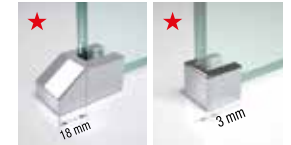

Pieza de sujeción del cristal a suelo
Peça de fixação do vidro ao chão