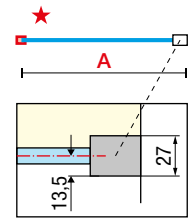

KUADRA H SERIGRAFADO

PANEL FIJO
PAINEL FIXO

Medidas	Código	Selección Cristales Seleção Vidros				Selección de perfiles Seleção de perfis
Medidas extensibilidad Medidas extensibilidade		83	84	85	86	H
A		Ser. Grid	Ser. Wires	Ser. Plaid	Ser. Frame	Negro mate
27↔30	KUADH30-					
37↔40	KUADH40-					
47↔50	KUADH50-					
57↔60	KUADH60-					
67↔70	KUADH70-					
72↔75	KUADH75-					
77↔80	KUADH80-					
87↔90	KUADH90-					
97↔100	KUADH100-					
107↔110	KUADH110-					
117↔120	KUADH120-					
127↔130	KUADH130-					
137↔140	KUADH140-					
147↔150	KUADH150-					
157↔160	KUADH160-					