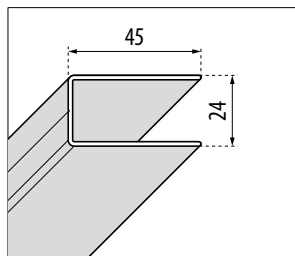

**MEDIDAS QUE OCUPAN LOS PERFILES EN LA PARED
ESPAÇO QUE OCUPAN OS PERFIS NA PAREDE**