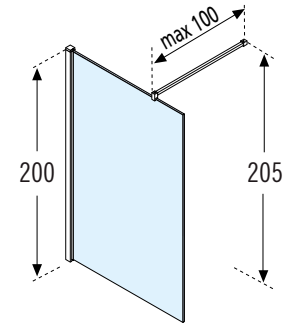

KUADRA H SERIGRAFADO

PANEL FIJO
PAINEL FIXO

Medidas	Código	Selección Cristales Seleção Vidros				Selección de perfiles Seleção de perfis
Medidas extensibilidad Medidas extensibilidade		83	84	85	86	H
A		Ser. Grid	Ser. Wires	Ser. Plaid	Ser. Frame	Negro mate
27↔30	KUADH30-					
37↔40	KUADH40-					
47↔50	KUADH50-					
57↔60	KUADH60-					
67↔70	KUADH70-					
72↔75	KUADH75-					
77↔80	KUADH80-					
87↔90	KUADH90-					
97↔100	KUADH100-					
107↔110	KUADH110-					
117↔120	KUADH120-					
127↔130	KUADH130-					
137↔140	KUADH140-					
147↔150	KUADH150-					
157↔160	KUADH160-					